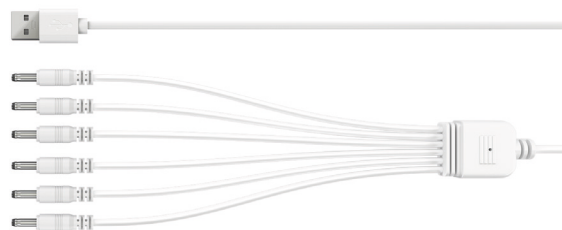

H

I

J

6er-Set LED-Teelichter

- steuerbar per 7-Tasten-Infrarot-Fernbedienung
- mit Timerfunktion (6 Std. an)
- 3 Leuchtmodi und 5-Stufen-Dimmer
- Kerzen verfügen über integrierte Akkus (200 mAh)

Lichtquelle: Leuchtdiode (LED)
 Anschluss: DC-Buchse (3,5 x 1,35 mm)
 Eingang: 5,0 V --- , 1,0 A
 Lichtfarbe: warm-weiß
 Bemessungslichtstrom: 3 lm/LED
 Farbtemperatur: 2700 K
 Dimmbarkeit: dimmbar
 Max. Leistungsaufnahme: 0,6 W/LED
 Schutzart: IP20
 Bemessungslebensdauer: 10000 Std.
 Akku: Li-Ion Pol., 3,7 V --- , 200 mAh, 0,74 Wh
 Material: Plastik
 Gewicht: ca. 24 g pro Kerze, Gesamt 217 g

Ladekabel: 6x DC-Stecker (3.5 x 1.35 mm), USB-A-Stecker
 Länge ca. 1 m, Gewicht ca. 53 g
 Fernbedienung: Infrarot, 5 m Reichweite
 Gewicht 19 g (22 g inklusive Batterie)
 Batterie: Lithium Knopfzelle CR2025,
 3,0 V --- , 150 mAh

Set of 6 LED Tea Lights

- controllable via 7-button infrared remote control
- with timer function (6 hrs on)
- 3 light modes and 5-level dimmer
- candles with built-in rechargeable batteries (200 mAh)

Light source: light emitting diode (LED)
 Connector: DC socket (3.5 x 1.35 mm)
 Input: 5.0 V --- , 1.0 A
 Light colour: warm white
 Rated Luminous flux: 3 lm/LED
 Color temperature: 2700 K
 Dimmability: dimmable
 Max. power consumption: 0.6 W/LED
 Protection level: IP20
 Nominal lifetime: 10000 h
 Rechargeable battery: Li-Ion Pol., 3.7 V --- , 200 mAh, 0.74 Wh
 Material: plastic
 Weight: approx. 24 g, total 217 g

Charging cable: 6x DC plug (3.5 x 1.35 mm), USB-A plug
 Length approx. 1 m, Weight approx. 53 g
 Remote control: Infrared, 5 m range
 Weight 19 g (22 g including battery)
 Battery: Lithium button cell CR2025,
 3.0 V --- , 150 mAh