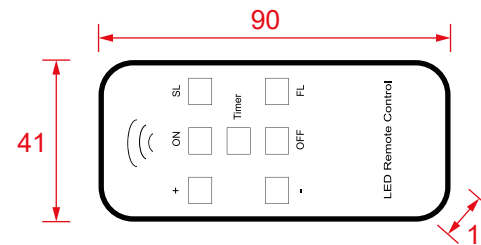

H

I

J

6er-Set LED-Teelichter

- steuerbar per 7-Tasten-Infrarot-Fernbedienung
- mit Timerfunktion (6 Std. an)
- 3 Leuchtmodi und 5-Stufen-Dimmer
- Kerzen verfügen über integrierte Akkus (200 mAh)

Lichtquelle: Leuchtdiode (LED)
 Anschluss: DC-Buchse (3,5 x 1,35 mm)
 Eingang: 5,0 V --- , 1,0 A
 Lichtfarbe: warm-weiß
 Bemessungslichtstrom: 3 lm/LED
 Farbtemperatur: 2700 K
 Dimmbarkeit: dimmbar
 Max. Leistungsaufnahme: 0,6 W/LED
 Schutzart: IP20
 Bemessungslebensdauer: 10000 Std.
 Akku: Li-Ion Pol., 3,7 V --- , 200 mAh, 0,74 Wh
 Material: Plastik
 Gewicht: ca. 24 g pro Kerze, Gesamt 217 g

Ladekabel: 6x DC-Stecker (3.5 x 1.35 mm), USB-A-Stecker
 Länge ca. 1 m, Gewicht ca. 53 g
 Fernbedienung: Infrarot, 5 m Reichweite
 Gewicht 19 g (22 g inklusive Batterie)
 Batterie: Lithium Knopfzelle CR2025,
 3,0 V --- , 150 mAh

Charging cable: 6x DC plug (3.5 x 1.35 mm), USB-A plug
 Length approx. 1 m, Weight approx. 53 g
 Remote control: Infrared, 5 m range
 Weight 19 g (22 g including battery)
 Battery: Lithium button cell CR2025,
 3.0 V --- , 150 mAh