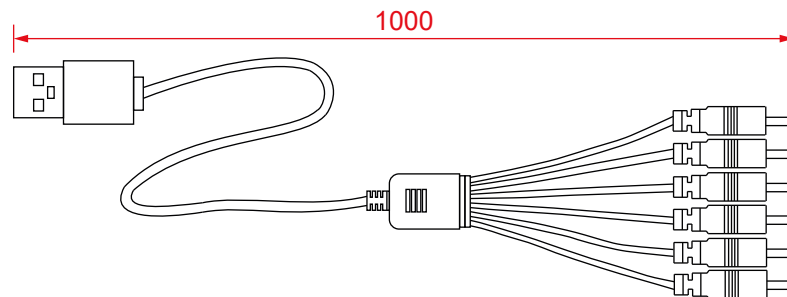

H

I

J

6er-Set LED-Teelichter

- steuerbar per 7-Tasten-Infrarot-Fernbedienung
- mit Timerfunktion (6 Std. an)
- 3 Leuchtmodi und 5-Stufen-Dimmer
- Kerzen verfügen über integrierte Akkus (200 mAh)

Lichtquelle: Leuchtdiode (LED)
 Anschluss: DC-Buchse (3,5 x 1,35 mm)
 Eingang: 5,0 V --- , 1,0 A
 Lichtfarbe: warm-weiß
 Bemessungslichtstrom: 3 lm/LED
 Farbtemperatur: 2700 K
 Dimmbarkeit: dimmbar
 Max. Leistungsaufnahme: 0,6 W/LED
 Schutzart: IP20
 Bemessungslebensdauer: 10000 Std.
 Akku: Li-Ion Pol., 3,7 V --- , 200 mAh, 0,74 Wh
 Material: Plastik
 Gewicht: ca. 24 g pro Kerze, Gesamt 217 g

Ladekabel: 6x DC-Stecker (3.5 x 1.35 mm), USB-A-Stecker
 Länge ca. 1 m, Gewicht ca. 53 g
 Fernbedienung: Infrarot, 5 m Reichweite
 Gewicht 19 g (22 g inklusive Batterie)
 Batterie: Lithium Knopfzelle CR2025,
 3,0 V --- , 150 mAh

Charging cable: 6x DC plug (3.5 x 1.35 mm), USB-A plug
 Length approx. 1 m, Weight approx. 53 g
 Remote control: Infrared, 5 m range
 Weight 19 g (22 g including battery)
 Battery: Lithium button cell CR2025,
 3.0 V --- , 150 mAh