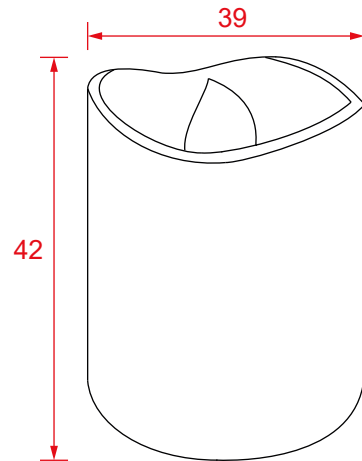

1 2 3 4 5 6 7 8 9 10 11 12 13 14

A

B

C

D

E

F

G

H

I

J

6er-Set LED-Teelichter

- steuerbar per 7-Tasten-Infrarot-Fernbedienung
- mit Timerfunktion (6 Std. an)
- 3 Leuchtmodi und 5-Stufen-Dimmer
- Kerzen verfügen über integrierte Akkus (200 mAh)

Lichtquelle: Leuchtdiode (LED)
Anschluss: DC-Buchse (3,5 x 1,35 mm)
Eingang: 5,0 V --- , 1,0 A
Lichtfarbe: warm-weiß
Bemessungslichtstrom: 3 lm/LED
Farbtemperatur: 2700 K
Dimmbarkeit: dimmbar
Max. Leistungsaufnahme: 0,6 W/LED
Schutzart: IP20
Bemessungslebensdauer: 10000 Std.
Akku: Li-Ion Pol., 3,7 V --- , 200 mAh, 0,74 Wh
Material: Plastik
Gewicht: ca. 24 g pro Kerze, Gesamt 217 g

Ladekabel: 6x DC-Stecker (3.5 x 1.35 mm), USB-A-Stecker
Länge ca. 1 m, Gewicht ca. 53 g
Fernbedienung: Infrarot, 5 m Reichweite
Gewicht 19 g (22 g inklusive Batterie)
Batterie: Lithium Knopfzelle CR2025,
3,0 V --- , 150 mAh

Set of 6 LED Tea Lights

- controllable via 7-button infrared remote control
- with timer function (6 hrs on)
- 3 light modes and 5-level dimmer
- candles with built-in rechargeable batteries (200 mAh)

Light source: light emitting diode (LED)
Connector: DC socket (3.5 x 1.35 mm)
Input: 5.0 V --- , 1.0 A
Light colour: warm white
Rated Luminous flux: 3 lm/LED
Color temperature: 2700 K
Dimmability: dimmable
Max. power consumption: 0.6 W/LED
Protection level: IP20
Nominal lifetime: 10000 h
Rechargeable battery: Li-Ion Pol., 3.7 V --- , 200 mAh, 0.74 Wh
Material: plastic
Weight: approx. 24 g, total 217 g

Charging cable: 6x DC plug (3.5 x 1.35 mm), USB-A plug
Length approx. 1 m, Weight approx. 53 g
Remote control: Infrared, 5 m range
Weight 19 g (22 g including battery)
Battery: Lithium button cell CR2025,
3.0 V --- , 150 mAh

Änderungen

Datum	Name
28.07.2023	anw

Datum	Name
26.05.2023	ir
26.05.2023	aw

Norm:
Änderungen vorbehalten / Subject to change

Bezeichnung	Blatt
6er Set LED Teelichter 4,3x3,9cm FB USB 200mAh	1/1

Zeichnungs-Nr.:	von
64603	

1 2 3 4 5 6 7 8 9 10 11 12 13 14