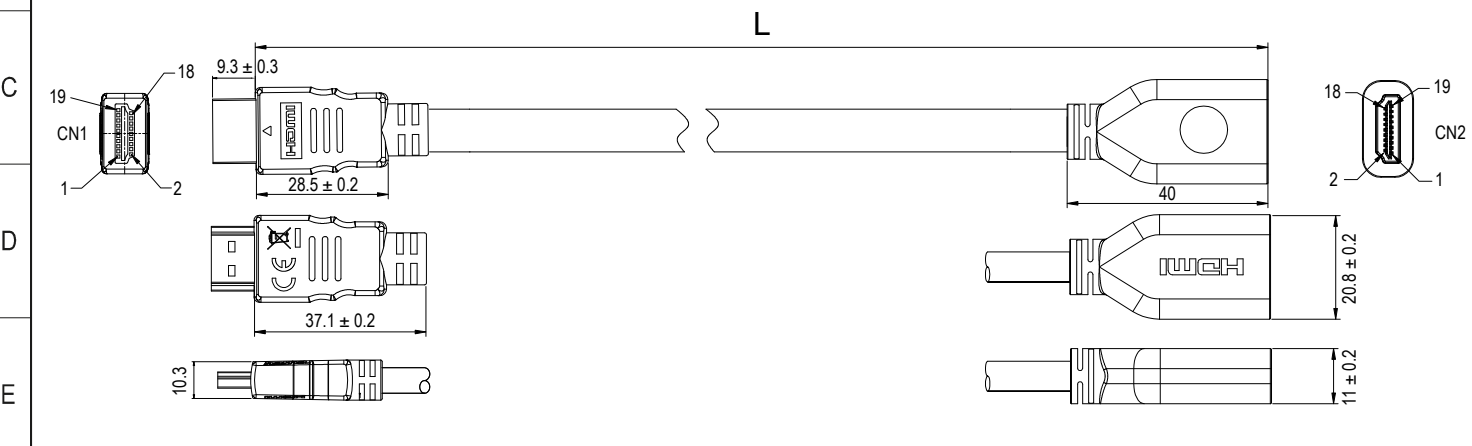

1	2	3	4	5	6	7	8	9	10	11	12	13	14
Art.-Nr. / Item No.	Beschreibung / Description	Länge / Length (L)	Kontaktwiderstand / Contact resistance	Max. Übertragungsrate / Max. data transmission rate									
61306	HDMI 2.0 Verlängerung 0050 0,5m (15+1) sw	500 ± 15 mm	5 Ω max.	18 Gbit/s									
61307	HDMI 2.0 Verlängerung 0100 1,0m (15+1) sw	1000 ± 20 mm	5 Ω max.	18 Gbit/s									
61308	HDMI 2.0 Verlängerung 0150 1,5m (15+1) sw	1500 ± 30 mm	5 Ω max.	18 Gbit/s									
61309	HDMI 2.0 Verlängerung 0200 2,0m (15+1) sw	2000 ± 30 mm	5 Ω max.	18 Gbit/s									
61310	HDMI 2.0 Verlängerung 0300 3,0m (15+1) sw	3000 ± 50 mm	10 Ω max.	18 Gbit/s									
61313	HDMI 2.0 Verlängerung 0500 5,0m (15+1) sw	5000 ± 100 mm	10 Ω max.	10.2 Gbit/s									

Anschlüsse: HDMI™-Stecker (Typ A), HDMI™-Buchse (Typ A)

Material Kabelmantel: PVC

Isolationswiderstand: 300 V ===, 10 MΩ min.

Kabelaufbau: 30AWG[(1/0.254CCS)*1P+AL]*4P+ [(1/0.254CCS)*1P+E+AM]*1P+30# (1/0.254CCS)+*4C+D(1/0.254CCS)+ AL Enhanced Audio Return Channel (eARC), Audio Return Channel (ARC)