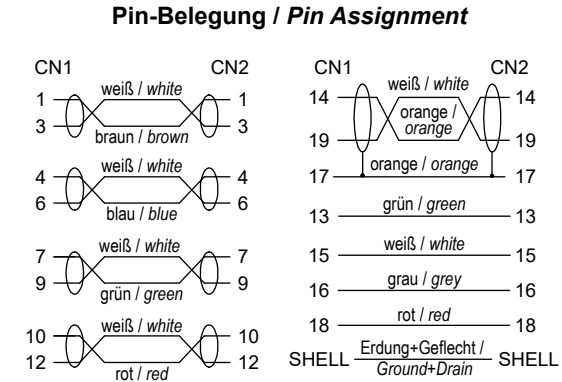

1	2	3	4	5	6	7	8	9	10	11	12	13	14
Art.-Nr. / Item No.	Beschreibung / Description	Länge / Length (L)	Kontaktwiderstand / Contact resistance	Max. Übertragungsrate / Max. data transmission rate									
61306	HDMI 2.0 Verlängerung 0050 0,5m (15+1) sw	500 ± 15 mm	5 Ω max.	18 Gbit/s									
61307	HDMI 2.0 Verlängerung 0100 1,0m (15+1) sw	1000 ± 20 mm	5 Ω max.	18 Gbit/s									
61308	HDMI 2.0 Verlängerung 0150 1,5m (15+1) sw	1500 ± 30 mm	5 Ω max.	18 Gbit/s									
61309	HDMI 2.0 Verlängerung 0200 2,0m (15+1) sw	2000 ± 30 mm	5 Ω max.	18 Gbit/s									
61310	HDMI 2.0 Verlängerung 0300 3,0m (15+1) sw	3000 ± 50 mm	10 Ω max.	18 Gbit/s									
61313	HDMI 2.0 Verlängerung 0500 5,0m (15+1) sw	5000 ± 100 mm	10 Ω max.	10.2 Gbit/s									

Anschlüsse: HDMI™-Stecker (Typ A), HDMI™-Buchse (Typ A)

Material Kabelmantel: PVC

Isolationswiderstand: 300 V ===, 10 MΩ min.

Kabelaufbau: 30AWG[(1/0.254CCS)*1P+AL]*4P+ [(1/0.254CCS)*1P+E+AM]*1P+30# (1/0.254CCS)+*4C+D(1/0.254CCS)+ AL Enhanced Audio Return Channel (eARC), Audio Return Channel (ARC)