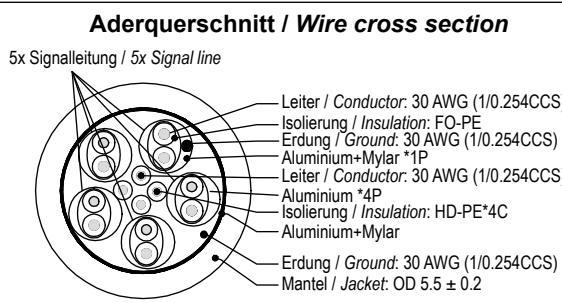

1	2	3	4	5	6	7	8	9	10	11	12	13	14
Art.-Nr. / Item No.	Beschreibung / Description	Länge / Length (L)	Kontaktwiderstand / Contact resistance	Max. Übertragungsrate / Max. data transmission rate									
61306	HDMI 2.0 Verlängerung 0050 0,5m (15+1) sw	500 ± 15 mm	5 Ω max.	18 Gbit/s									
61307	HDMI 2.0 Verlängerung 0100 1,0m (15+1) sw	1000 ± 20 mm	5 Ω max.	18 Gbit/s									
61308	HDMI 2.0 Verlängerung 0150 1,5m (15+1) sw	1500 ± 30 mm	5 Ω max.	18 Gbit/s									
61309	HDMI 2.0 Verlängerung 0200 2,0m (15+1) sw	2000 ± 30 mm	5 Ω max.	18 Gbit/s									
61310	HDMI 2.0 Verlängerung 0300 3,0m (15+1) sw	3000 ± 50 mm	10 Ω max.	18 Gbit/s									
61313	HDMI 2.0 Verlängerung 0500 5,0m (15+1) sw	5000 ± 100 mm	10 Ω max.	10.2 Gbit/s									

High-Speed-HDMI™-Verlängerungskabel mit Ethernet

- hochauflösende Signalübertragung mit bis zu 4K @ 60 Hz (Ultra HD 2160p)
- vergoldete HDMI™-Steckverbinder
- integrierter Ethernet-Kanal
- beidseitiger Knickschutz

Anschlüsse: HDMI™-Stecker (Typ A), HDMI™-Buchse (Typ A)

Material Kabelmantel: PVC

Isolationswiderstand: 300 V ===, 10 MΩ min.

Kabelaufbau: 30AWG[(1/0.254CCS)*1P+AL]*4P+ [(1/0.254CCS)*1P+E+AM]*1P+30# (1/0.254CCS)+*4C+D(1/0.254CCS)+ AL Enhanced Audio Return Channel (eARC), Audio Return Channel (ARC)