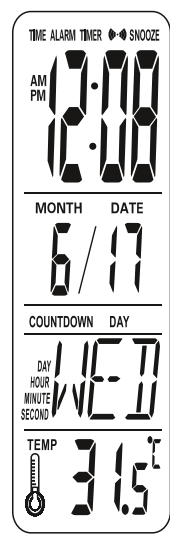

H

**LED Schreibtischleuchte Mood Light + Calendar**

- trendiges Design mit RGB Stimmungslicht, Kalender, Uhr mit Weckfunktion und Temperaturanzeige
- 3-Stufen-Dimmer mit Touchfeld-Bedienung am Leuchtenfuß
- An-/Aus-Touchfeld für RGB-Stimmungslicht am Leuchtenfuß
- fest integrierter Li-Ion-Akku 3,7 V/1200 mAh: Ladezeit 3-4 Std, Arbeitszeit (hellster Modus) 2-3 Std
- inkl. USB-Ladekabel (Länge ca. 100 cm)

Blatt

**1/2**

Zeichnungs-Nr.:  
**55494**

von

1 2 3 4 5 6 7 8 9 10 11 12 13 14

A

**LED Schreibtischleuchte Mood Light + Calendar /  
LED desk lamp Mood Light + Calendar**

Nennspannung / *Rated voltage*: 5 V ===  
 Nennstrom / *Rated current*: 0.5 A  
 Leuchtmittel / *Light source*: LEDs, SMD 2835  
 Anzahl Leuchtmittel (Stk.) / *Number of LEDs (pcs.)*: 18x  
 Leistung / *Power*: 4 W  
 Entspricht Glühlampe / *Corresponds to light bulb*: 27 W  
 Lichtfarbe / *Light colour*: neutral-weiß / *neutral white*  
 Nennlichtstrom / *Nominal luminous flux*: 250 lm  
 Beleuchtungsstärke / *Illumination intensity*: -- lx  
 Lichtausbeute / *Light yield*: 62 lm/W  
 Zündzeit / *Start up time*: 0.5 s  
 Max. Anlaufzeit bis 95% Licht / *Startup time to 95% light*: 0.5 s  
 Farbtemperatur / *Colour temperature*: 3750 - 4250 K  
 Farbwiedergabeindex / *Colour rendering index*: > 80 Ra  
 Gewichteter Energieverbrauch / *Weighted energy consumption*: 4.4/1000 kWh/h  
 Leuchtdauer (hellster Modus) / *Lighting duration (brightest mode)*: ~ 2 - 3 h  
 Abstrahlwinkel / *Beam angle*: 120°  
 Nennlebensdauer / *Nominal life time (h)*: 30000 h  
 Anzahl Schaltzyklen / *Number of switching cycles*: 100000x  
 Betriebstemperatur / *Operating temperature*: -5°C - +40°C  
 Schutzart / *Protection level*: IP20  
 Schutzklasse / *Protection class*: III  
 Dimmbar / *Dimmable*: ja / yes  
 Gehäusematerial / *Housing material*: ABS, PC  
 Gehäusefarbe / *Housing colour*: weiß / white  
 Gewicht (inkl. USB-Ladekabel) / *Weight (incl. USB charging cable)*: 237 g