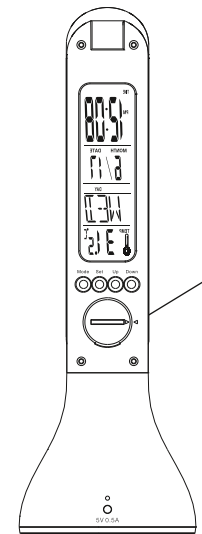

H

**LED Schreibtischleuchte Mood Light + Calendar**

- trendiges Design mit RGB Stimmungslicht, Kalender, Uhr mit Weckfunktion und Temperaturanzeige
- 3-Stufen-Dimmer mit Touchfeld-Bedienung am Leuchtenfuß
- An-/Aus-Touchfeld für RGB-Stimmungslicht am Leuchtenfuß
- fest integrierter Li-Ion-Akku 3,7 V/1200 mAh: Ladezeit 3-4 Std, Arbeitszeit (hellster Modus) 2-3 Std
- inkl. USB-Ladekabel (Länge ca. 100 cm)

**LED desk lamp Mood Light + Calendar**

- trendy design with RGB mood light, calendar, clock with alarm function and temperature display
- 3-step dimmer with touch pad at the base of the lamp
- on/off touch pad for the RGB mood light at the base of the lamp
- integrated 3.7 V/1200 mAh Li-ion battery; charging time: 3-4 hours; working time (brightest mode): 2-3 hours
- including USB charging cable (length approx. 100 cm)