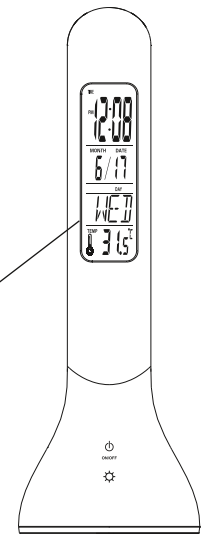

H

**LED Schreibtischleuchte Mood Light + Calendar**

- trendiges Design mit RGB Stimmungslicht, Kalender, Uhr mit Weckfunktion und Temperaturanzeige
- 3-Stufen-Dimmer mit Touchfeld-Bedienung am Leuchtenfuß
- An-/Aus-Touchfeld für RGB-Stimmungslicht am Leuchtenfuß
- fest integrierter Li-Ion-Akku 3,7 V/1200 mAh: Ladezeit 3-4 Std, Arbeitszeit (hellster Modus) 2-3 Std
- inkl. USB-Ladekabel (Länge ca. 100 cm)

Blatt

**1/2**

Zeichnungs-Nr.:  
**55494**

von

1 2 3 4 5 6 7 8 9 10 11 12 13 14

A

**LED Schreibtischleuchte Mood Light + Calendar /  
LED desk lamp Mood Light + Calendar**

Nennspannung / *Rated voltage*: 5 V ===  
 Nennstrom / *Rated current*: 0.5 A  
 Leuchtmittel / *Light source*: LEDs, SMD 2835  
 Anzahl Leuchtmittel (Stk.) / *Number of LEDs (pcs.)*: 18x  
 Leistung / *Power*: 4 W  
 Entspricht Glühlampe / *Corresponds to light bulb*: 27 W  
 Lichtfarbe / *Light colour*: neutral-weiß / *neutral white*  
 Nennlichtstrom / *Nominal luminous flux*: 250 lm  
 Beleuchtungsstärke / *Illumination intensity*: -- lx  
 Lichtausbeute / *Light yield*: 62 lm/W  
 Zündzeit / *Start up time*: 0.5 s  
 Max. Anlaufzeit bis 95% Licht / *Startup time to 95% light*: 0.5 s  
 Farbtemperatur / *Colour temperature*: 3750 - 4250 K  
 Farbwiedergabeindex / *Colour rendering index*: > 80 Ra  
 Gewichteter Energieverbrauch / *Weighted energy consumption*: 4.4/1000 kWh/h  
 Leuchtdauer (hellster Modus) / *Lighting duration (brightest mode)*: ~ 2 - 3 h  
 Abstrahlwinkel / *Beam angle*: 120°  
 Nennlebensdauer / *Nominal life time (h)*: 30000 h  
 Anzahl Schaltzyklen / *Number of switching cycles*: 100000x  
 Betriebstemperatur / *Operating temperature*: -5°C - +40°C  
 Schutzart / *Protection level*: IP20  
 Schutzklasse / *Protection class*: III  
 Dimmbar / *Dimmable*: ja / yes  
 Gehäusematerial / *Housing material*: ABS, PC  
 Gehäusefarbe / *Housing colour*: weiß / white  
 Gewicht (inkl. USB-Ladekabel) / *Weight (incl. USB charging cable)*: 237 g