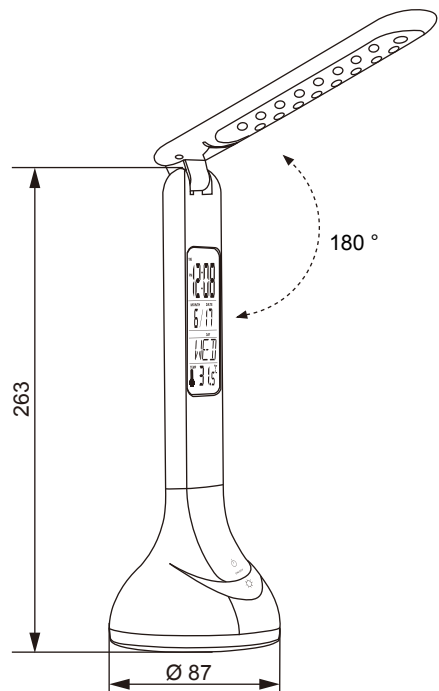

H

**LED Schreibtischleuchte Mood Light + Calendar**

- trendiges Design mit RGB Stimmungslicht, Kalender, Uhr mit Weckfunktion und Temperaturanzeige
- 3-Stufen-Dimmer mit Touchfeld-Bedienung am Leuchtenfuß
- An-/Aus-Touchfeld für RGB-Stimmungslicht am Leuchtenfuß
- fest integrierter Li-Ion-Akku 3,7 V/1200 mAh: Ladezeit 3-4 Std, Arbeitszeit (hellster Modus) 2-3 Std
- inkl. USB-Ladekabel (Länge ca. 100 cm)

Blatt

**1/2**

Zeichnungs-Nr.:  
**55494**

von

1 2 3 4 5 6 7 8 9 10 11 12 13 14

A

**LED Schreibtischleuchte Mood Light + Calendar /  
LED desk lamp Mood Light + Calendar**

Nennspannung / *Rated voltage*: 5 V ===  
 Nennstrom / *Rated current*: 0.5 A  
 Leuchtmittel / *Light source*: LEDs, SMD 2835  
 Anzahl Leuchtmittel (Stk.) / *Number of LEDs (pcs.)*: 18x  
 Leistung / *Power*: 4 W  
 Entspricht Glühlampe / *Corresponds to light bulb*: 27 W  
 Lichtfarbe / *Light colour*: neutral-weiß / *neutral white*  
 Nennlichtstrom / *Nominal luminous flux*: 250 lm  
 Beleuchtungsstärke / *Illumination intensity*: -- lx  
 Lichtausbeute / *Light yield*: 62 lm/W  
 Zündzeit / *Start up time*: 0.5 s  
 Max. Anlaufzeit bis 95% Licht / *Startup time to 95% light*: 0.5 s  
 Farbtemperatur / *Colour temperature*: 3750 - 4250 K  
 Farbwiedergabeindex / *Colour rendering index*: > 80 Ra  
 Gewichteter Energieverbrauch / *Weighted energy consumption*: 4.4/1000 kWh/h  
 Leuchtdauer (hellster Modus) / *Lighting duration (brightest mode)*: ~ 2 - 3 h  
 Abstrahlwinkel / *Beam angle*: 120°  
 Nennlebensdauer / *Nominal life time (h)*: 30000 h  
 Anzahl Schaltzyklen / *Number of switching cycles*: 100000x  
 Betriebstemperatur / *Operating temperature*: -5°C - +40°C  
 Schutzart / *Protection level*: IP20  
 Schutzklasse / *Protection class*: III  
 Dimmbar / *Dimmable*: ja / yes  
 Gehäusematerial / *Housing material*: ABS, PC  
 Gehäusefarbe / *Housing colour*: weiß / white  
 Gewicht (inkl. USB-Ladekabel) / *Weight (incl. USB charging cable)*: 237 g