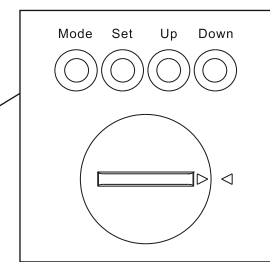

H

**LED Schreibtischleuchte Mood Light + Calendar**

- trendiges Design mit RGB Stimmungslicht, Kalender, Uhr mit Weckfunktion und Temperaturanzeige
- 3-Stufen-Dimmer mit Touchfeld-Bedienung am Leuchtenfuß
- An-/Aus-Touchfeld für RGB-Stimmungslicht am Leuchtenfuß
- fest integrierter Li-Ion-Akku 3,7 V/1200 mAh: Ladezeit 3-4 Std, Arbeitszeit (hellster Modus) 2-3 Std
- inkl. USB-Ladekabel (Länge ca. 100 cm)