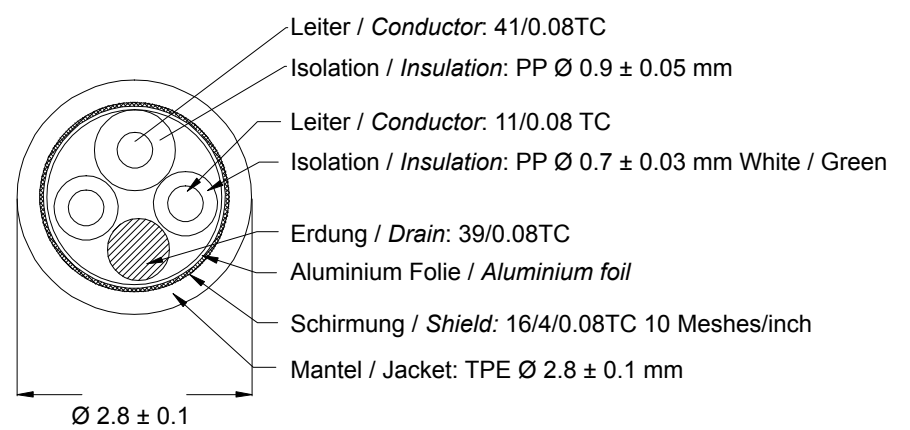

Weight: 19 g

Änderungen

Datum	Name	gez.:	Datum	Name
		gez.:	02.06.2021	aw
		gepr.:	02.06.2021	aw
		Norm:		
Änderungen vorbehalten / Subject to change				

Bezeichnung
**TRA SET Lightning 2xUSB
12W/2,4A 1,0m PL**

Zeichnungs-Nr.:
44995, 44979

Blatt

1/2

von

P1
USB-A

P2
Lightning-USB

Pin-Belegung / Pin assignment

Aderquerschnitt / Wire cross section