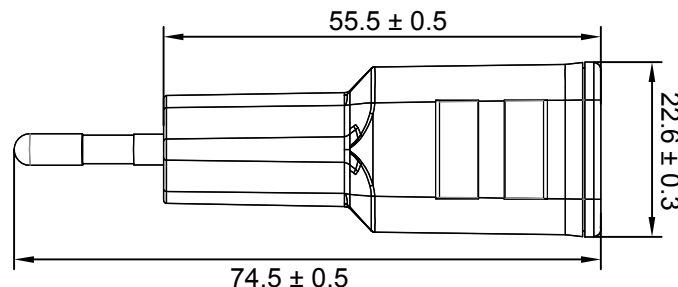

1	2	3	4	5	6	7	8	9	10	11	12	13	14
Art.-Nr. / Item No.		Farbe / Colour											
44995		schwarz / black											
44979		weiß / white											

Apple Lightning Dual Ladeset 2,4 A

- Set aus Ladegerät und Apple Lightning Kabel

Ladegerät

Anschlüsse: Eurostecker (Typ C, CEE 7/16),
2x USB 2.0-Buchse (Typ A)

Eingang: 100-240 V ~, 50/60 Hz, 0,5 A

Ausgang: 5,0 V =, 2,4 A max., 12,0 W

Ø Effizienz im Betrieb: 80,5 %

Effizienz bei geringer Last (10 %): 72,2 %

Leistungsaufnahme bei Nulllast: 0,07 W

Gewicht: 35,5 g

Kabel

Anschlüsse: USB 2.0-Stecker (Typ A),
Apple Lightning Stecker

Max. Datenübertragungsrate: 480 Mbit/s

Kabellänge: 1 m

Gewicht: 19 g

Dual Apple Lightning charger set 2.4 A

- Set with charger and Apple Lightning cable

Charger

Connectors: Euro plug (Typ C, CEE 7/16),
2x USB 2.0 jack (type A)

Input: 100-240 V ~, 50/60 Hz, 0.5 A

Output: 5.0 V =, 2.4 A max., 12.0 W

Ø Active efficiency: 80.5 %

Efficiency at low load (10 %): 72.2 %

Power consumption at no load: 0.07 W

Weight: 35.5 g

Cable

Connectors: USB 2.0 plug (type A),
Apple Lightning plug

Max. Data transmission rate: 480 Mbit/s

Cable length: 1 m

Weight: 19 g