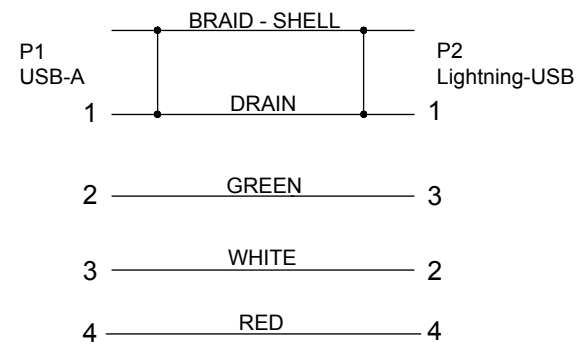

Weight: 19 g

Änderungen

Datum	Name	gez.:	Datum	Name
		gez.:	02.06.2021	aw
		gepr.:	02.06.2021	aw
		Norm:		
Änderungen vorbehalten / Subject to change				

Bezeichnung
**TRA SET Lightning 2xUSB
12W/2,4A 1,0m PL**

Zeichnungs-Nr.:
44995, 44979

Blatt

1/2

von

P1
USB-A

P2
Lightning-USB

Pin-Belegung / Pin assignment

Aderquerschnitt / Wire cross section

Änderungen

Änderungen		Datum	Name	Bezeichnung	Blatt
Datum	Name	gez.: 02.06.2021	aw	TRA SET Lightning 2xUSB 12W/2,4A 1,0m PL	2/2
		gepr.: 02.06.2021	aw		
		Norm:		Zeichnungs-Nr.:	von
Änderungen vorbehalten / Subject to change				44995, 44979	