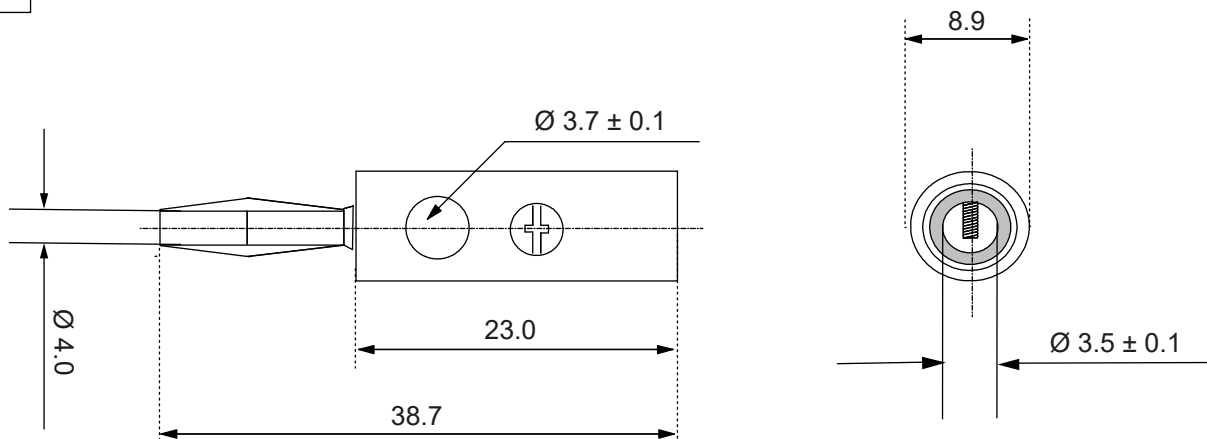

1 2 3 4 5 6 7 8 9 10 11 12 13 14

Artikel-Nr. / Item No.	Farbe / Colour
11373	schwarz / black
11375	rot / red

Bananenstecker

- zur Konfektionierung von Lautsprecherkabeln
- kompakter, kunststoffummantelter Lamellenstecker zum Anschluss an Lautsprecher, Verstärker oder Boxen
- hochwertige Kontakte
- mit Schraubanschluss
- nur für den Hobby- und Bastlerbereich geeignet

Material Gehäuse: ABS
Material Metallstecker: Zinklegierung
Material Schraube: Eisen
Gewicht: ca. 2,7 g

Banana Plug

- for assembling speaker cables
- compact, plastic-sheathed plug for connecting speakers or amplifiers
- high-quality contacts
- with screw connection
- only suitable for hobby and hobbyist use

Material housing: ABS
Material metal plug: zinc alloy
Material screw: iron
Weight: approx. 2.7 g

Änderungen

Datum	Name	gez.:	Datum	Name	Bezeichnung	Blatt
		gez.:	01.06.2023	ir	WE 1370 X (banana plug), Bananen-Stecker	1/1
		gepr.:	01.06.2023	aw		
		Norm:			Zeichnungs-Nr.:	von
Änderungen vorbehalten / Subject to change					11373, 11375	

1 2 3 4 5 6 7 8 9 10 11 12 13 14