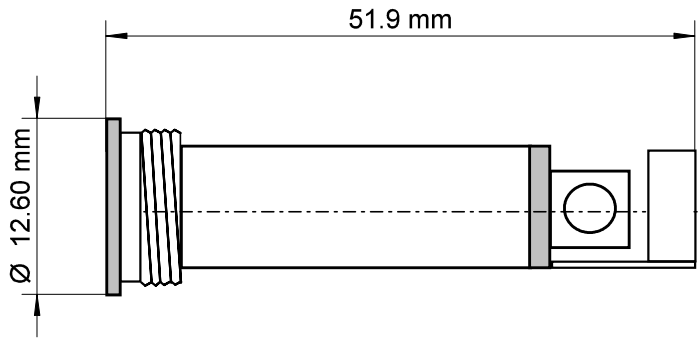

D

E

E

F

F

- Klinkenkupplung - 6,35 mm - stereo
- Plastikausführung mit Knickschutz
- RoHS-konform

- jack - 6.35 mm - stereo
- plastic version with cable protector
- RoHS-compliant

H