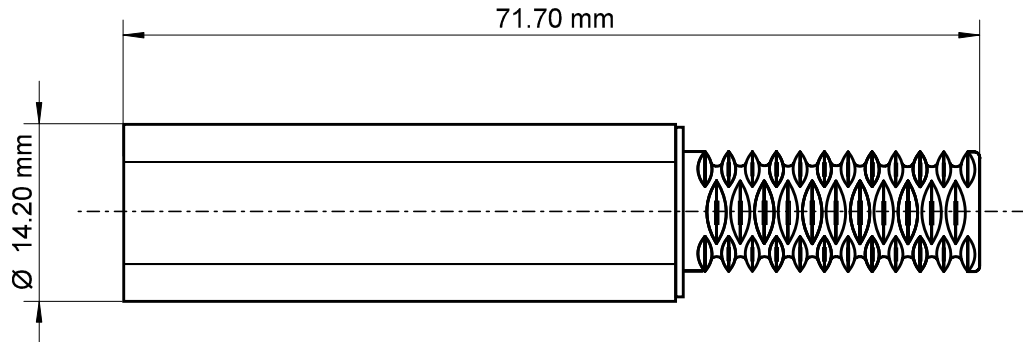

D

E

E

F

F

- Klinkenkupplung - 6,35 mm - stereo
- Plastikausführung mit Knickschutz
- RoHS-konform

- jack - 6.35 mm - stereo
- plastic version with cable protector
- RoHS-compliant

H