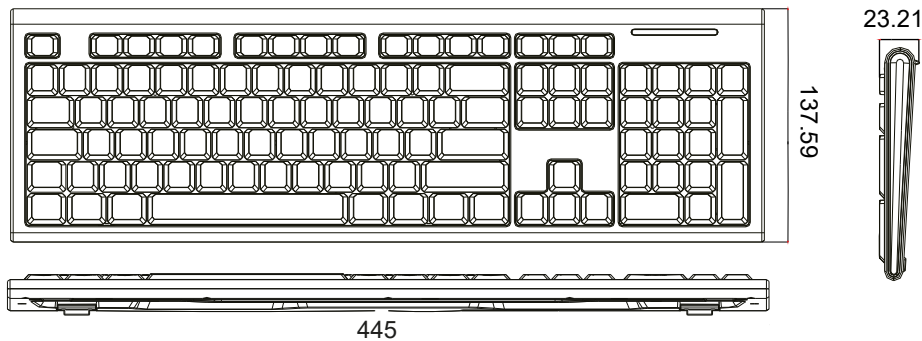

1 2 3 4 5 6 7 8 9 10 11 12 13 14

A

B

C

D

E

F

G

H

I

J

A

B

C

D

E

F

G

H

I

J

USB Tastatur-Maus-Set

- 6-Tasten-Maus mit Scrollrad und USB-Anschluss
- QWERTZ-Tastatur mit deutschem Tastaturlayout
- robuste Bauweise

Tastatur

Eingang USB: 5 V $\overline{=}$, 30 mA
Kompatibilität: Windows 2000/XP/ME/VISTA/7/8/10/11
Betriebstemperatur: -5 °C - +40 °C
Kabellänge: 1,7 m
Gewicht: 444 g

Maus

Eingang USB: 5 V $\overline{=}$, 25 mA
Kabellänge: 1,5 m
Gewicht: 110 g

USB Keyboard and Mouse Set

- 6-button mouse with scroll wheel and USB connection
- QWERTZ keyboard with German keyboard layout
- robust construction

Keyboard

Input USB: 5V $\overline{=}$, 30 mA
Compatibility: Windows 2000/XP/ME/VISTA/7/8/10/11
Operating temperature: -5 °C - +40 °C
Cable length: 1.7 m
Weight: 444 g

Mouse

Input USB: 5 V $\overline{=}$, 25 mA
Cable length: 1.5 m
Weight: 110 g

Änderungen

Änderungen		Datum	Name	Bezeichnung	Blatt
Datum	Name	gez.:	26.10.2023	Wired Keyboard-Mouse Combo	1/1
		gepr.:	26.10.2023		
		Norm:			
Änderungen vorbehalten / Subject to change				Zeichnungs-Nr.:	von
				96493	

1 2 3 4 5 6 7 8 9 10 11 12 13 14