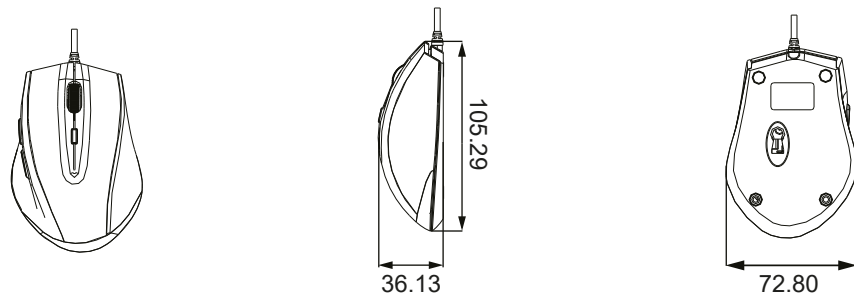

1 2 3 4 5 6 7 8 9 10 11 12 13 14

A

B

C

D

E

F

G

H

I

J

A

B

C

D

E

F

G

H

I

J

USB Tastatur-Maus-Set

- 6-Tasten-Maus mit Scrollrad und USB-Anschluss
- QWERTZ-Tastatur mit deutschem Tastaturlayout
- robuste Bauweise

Tastatur

Eingang USB: 5 V $\overline{=}$, 30 mA
Kompatibilität: Windows 2000/XP/ME/VISTA/7/8/10/11
Betriebstemperatur: -5 °C - +40 °C
Kabellänge: 1,7 m
Gewicht: 444 g

Maus

Eingang USB: 5 V $\overline{=}$, 25 mA
Kabellänge: 1,5 m
Gewicht: 110 g

USB Keyboard and Mouse Set

- 6-button mouse with scroll wheel and USB connection
- QWERTZ keyboard with German keyboard layout
- robust construction

Keyboard

Input USB: 5V $\overline{=}$, 30 mA
Compatibility: Windows 2000/XP/ME/VISTA/7/8/10/11
Operating temperature: -5 °C - +40 °C
Cable length: 1.7 m
Weight: 444 g

Mouse

Input USB: 5 V $\overline{=}$, 25 mA
Cable length: 1.5 m
Weight: 110 g

Änderungen

Änderungen		Datum	Name	Bezeichnung	Blatt
Datum	Name	gez.:	26.10.2023	Wired Keyboard-Mouse Combo	1/1
		gepr.:	26.10.2023		
		Norm:			
Änderungen vorbehalten / Subject to change				Zeichnungs-Nr.:	von
				96493	

1 2 3 4 5 6 7 8 9 10 11 12 13 14