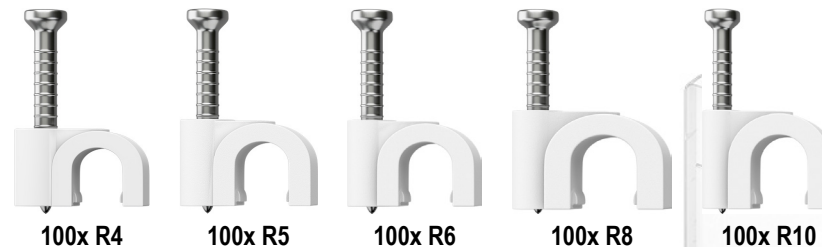

1 2 3 4 5 6 7 8 9 10 11 12 13 14

A

B

C

D

E

F

7 Größen / 7 sizes

runder Querschnitt für Rundkabel /
round cross-section for round cables

eckiger Querschnitt für Flachkabel /
ectangular cross-section for flat cables

A

B

C

D

E

F

Kabelschellen-Set, 700-tlg.

Kabelclips mit Nagel zur sauberen Kabelbefestigung, weiß

- 7 Größen: runder Querschnitt für Rundkabel: 100x R4, 100x R5, 100x R6, 100x R8, 100x R10, eckiger Querschnitt für Flachkabel: 100x R5, 100x R6
- Kabelschellen mit Nagel für präzises Verlegen und Befestigen von Rund- und Flachkabeln in Mauerwerk und Holz
- Vormontierte, verzinkte Nägel für einfache Anwendung
- Durchmesserangabe auf jeder Schelle zur schnellen Orientierung
- Ideal für Wand-, Sockelleisten-, Türrahmen- und Möbelmontage
- Übersichtlich sortiert in Kunststoffbox geliefert

Cable Clamp Set, 700 Pcs.

cable clips with nail for neat cable fastening, white

- 7 sizes: round cross-section for round cables: 100x R4, 100x R5, 100x R6, 100x R8, 100x R10, rectangular cross-section for flat cables: 100x R5, 100x R6
- Cable clips with nails for precise routing and clean fastening of round and flat cables in masonry and wood
- Pre-assembled, zinc-plated nails for easy installation
- Diameter markings on each clip for quick identification
- Ideal for mounting cables on walls, baseboards, door frames, and in or behind furniture
- Supplied in a clear, well-organized plastic box