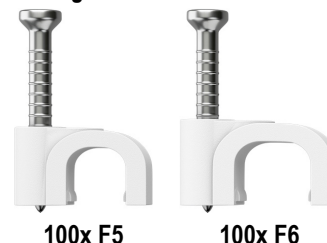

1 2 3 4 5 6 7 8 9 10 11 12 13 14

A

B

C

D

E

F

7 Größen / 7 sizes

runder Querschnitt für Rundkabel /
round cross-section for round cables

eckiger Querschnitt für Flachkabel /
ectangular cross-section for flat cables

A

B

C

D

E

F

Kabelschellen-Set, 700-tlg.

Kabelclips mit Nagel zur sauberen Kabelbefestigung, weiß

- 7 Größen: runder Querschnitt für Rundkabel: 100x R4, 100x R5, 100x R6, 100x R8, 100x R10, eckiger Querschnitt für Flachkabel: 100x R5, 100x R6
- Kabelschellen mit Nagel für präzises Verlegen und Befestigen von Rund- und Flachkabeln in Mauerwerk und Holz
- Vormontierte, verzinkte Nägel für einfache Anwendung
- Durchmesserangabe auf jeder Schelle zur schnellen Orientierung
- Ideal für Wand-, Sockelleisten-, Türrahmen- und Möbelmontage
- Übersichtlich sortiert in Kunststoffbox geliefert

Cable Clamp Set, 700 Pcs.

cable clips with nail for neat cable fastening, white

- 7 sizes: round cross-section for round cables: 100x R4, 100x R5, 100x R6, 100x R8, 100x R10, rectangular cross-section for flat cables: 100x R5, 100x R6
- Cable clips with nails for precise routing and clean fastening of round and flat cables in masonry and wood
- Pre-assembled, zinc-plated nails for easy installation
- Diameter markings on each clip for quick identification
- Ideal for mounting cables on walls, baseboards, door frames, and in or behind furniture
- Supplied in a clear, well-organized plastic box