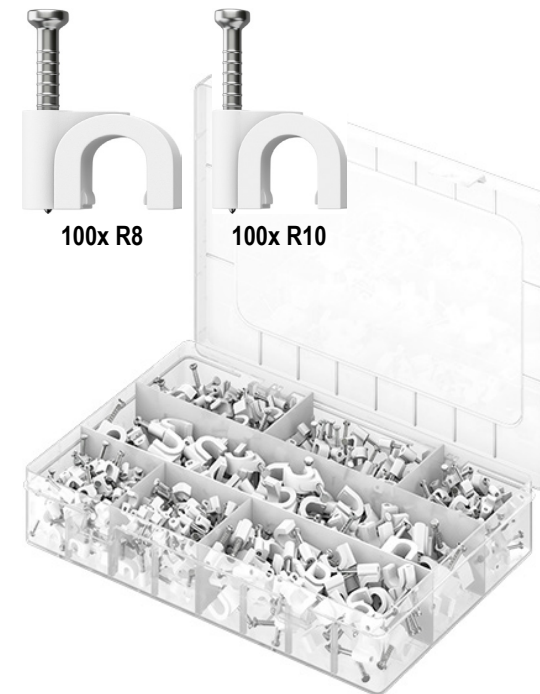

1 2 3 4 5 6 7 8 9 10 11 12 13 14

A

B

C

D

E

F

7 Größen / 7 sizes

runder Querschnitt für Rundkabel /
round cross-section for round cables

eckiger Querschnitt für Flachkabel /
ectangular cross-section for flat cables

A

B

C

D

E

F

Kabelschellen-Set, 700-tlg.

Kabelclips mit Nagel zur sauberen Kabelbefestigung, weiß

- 7 Größen: runder Querschnitt für Rundkabel: 100x R4, 100x R5, 100x R6, 100x R8, 100x R10, eckiger Querschnitt für Flachkabel: 100x R5, 100x R6
- Kabelschellen mit Nagel für präzises Verlegen und Befestigen von Rund- und Flachkabeln in Mauerwerk und Holz
- Vormontierte, verzinkte Nägel für einfache Anwendung
- Durchmesserangabe auf jeder Schelle zur schnellen Orientierung
- Ideal für Wand-, Sockelleisten-, Türrahmen- und Möbelmontage
- Übersichtlich sortiert in Kunststoffbox geliefert

Cable Clamp Set, 700 Pcs.

cable clips with nail for neat cable fastening, white

- 7 sizes: round cross-section for round cables: 100x R4, 100x R5, 100x R6, 100x R8, 100x R10, rectangular cross-section for flat cables: 100x R5, 100x R6
- Cable clips with nails for precise routing and clean fastening of round and flat cables in masonry and wood
- Pre-assembled, zinc-plated nails for easy installation
- Diameter markings on each clip for quick identification
- Ideal for mounting cables on walls, baseboards, door frames, and in or behind furniture
- Supplied in a clear, well-organized plastic box