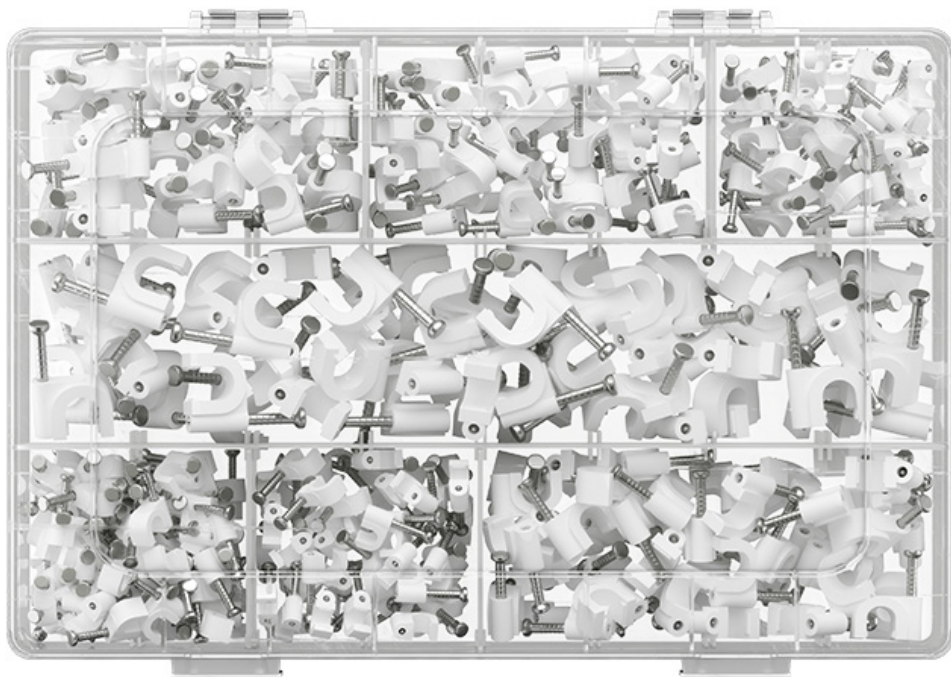

1 2 3 4 5 6 7 8 9 10 11 12 13 14

A

B

C

D

E

F

7 Größen / 7 sizes

runder Querschnitt für Rundkabel /
round cross-section for round cables

eckiger Querschnitt für Flachkabel /
ectangular cross-section for flat cables

A

B

C

D

E

F

Kabelschellen-Set, 700-tlg.

Kabelclips mit Nagel zur sauberen Kabelbefestigung, weiß

- 7 Größen: runder Querschnitt für Rundkabel: 100x R4, 100x R5, 100x R6, 100x R8, 100x R10, eckiger Querschnitt für Flachkabel: 100x R5, 100x R6
- Kabelschellen mit Nagel für präzises Verlegen und Befestigen von Rund- und Flachkabeln in Mauerwerk und Holz
- Vormontierte, verzinkte Nägel für einfache Anwendung
- Durchmesserangabe auf jeder Schelle zur schnellen Orientierung
- Ideal für Wand-, Sockelleisten-, Türrahmen- und Möbelmontage
- Übersichtlich sortiert in Kunststoffbox geliefert

Cable Clamp Set, 700 Pcs.

cable clips with nail for neat cable fastening, white

- 7 sizes: round cross-section for round cables: 100x R4, 100x R5, 100x R6, 100x R8, 100x R10, rectangular cross-section for flat cables: 100x R5, 100x R6
- Cable clips with nails for precise routing and clean fastening of round and flat cables in masonry and wood
- Pre-assembled, zinc-plated nails for easy installation
- Diameter markings on each clip for quick identification
- Ideal for mounting cables on walls, baseboards, door frames, and in or behind furniture
- Supplied in a clear, well-organized plastic box