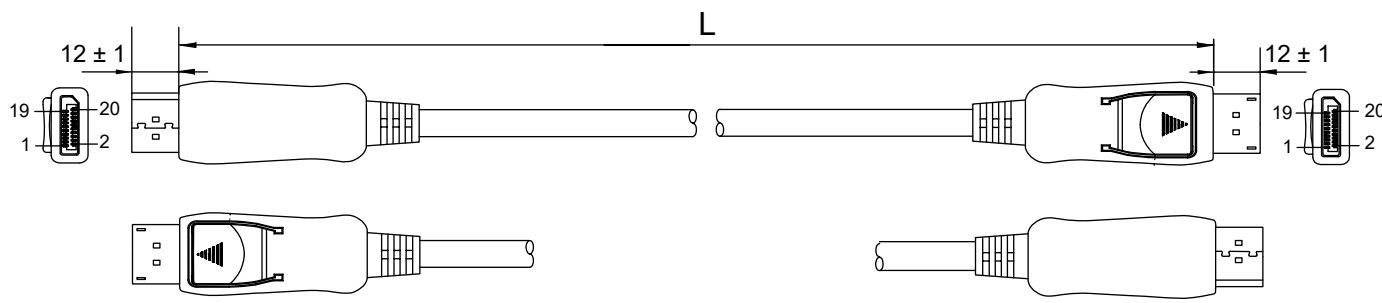

Artikel-Nr. / Item No.	Beschreibung / Description	Länge / Length
64849	DP 2.1 Kabel VESA Zert. 0100 1,0m sw	1000 ± 30 mm
64853	DP 2.1 Kabel VESA Zert. 0200 2,0m sw	2000 ± 30 mm

Aderquerschnitt / Wire cross section

Anschlussdiagramm / Wiring diagram

SHELL BRAID SHELL

DisplayPort Verbindungskabel 2.1 certified

- 8K Ultrawide Signalübertragung mit bis zu 8K @ 60 Hz
- max. Übertragungsrate von bis zu 40 Gbit/s
- vergoldete DisplayPort-Stecker
- mit VESA-Zertifizierung

Anschlüsse: 2x DisplayPort-Stecker
 Kabeltyp: Rundkabel
 Max. Auflösung: 10K @ 30 Hz
 unterstützte Videostandards: 8K Ultra HD 4320p (60 Hz),
 4K Ultra HD (144 Hz)
 Isolationswiderstand: 300 V $\overline{=}$, 10 M Ω min.
 Durchschlagsfestigkeit: 150 V \sim /s, 1 mA

Connectors: 2x DisplayPort plug
 Cable Type: round cable
 Max. Resolution: 10K @ 30 Hz
 Supported video standards: 8K Ultra HD 4320p (60 Hz),
 4K Ultra HD (144 Hz)
 Insulation resistance: 300 V $\overline{=}$, 10 M Ω min.
 Dielectric strength: 150 V \sim /s, 1 mA