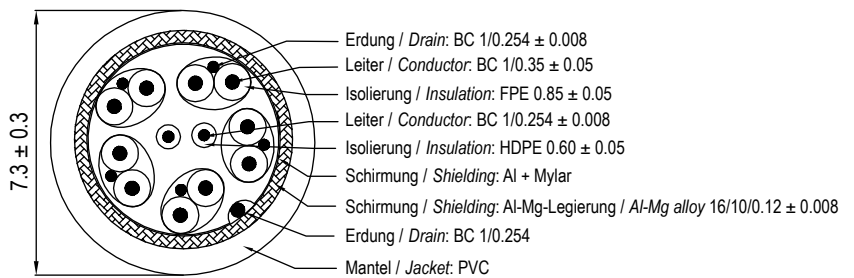

Artikel-Nr. / Item No.	Beschreibung / Description	Länge / Length
64849	DP 2.1 Kabel VESA Zert. 0100 1,0m sw	1000 ± 30 mm
64853	DP 2.1 Kabel VESA Zert. 0200 2,0m sw	2000 ± 30 mm

Aderquerschnitt / Wire cross section

Anschlussdiagramm / Wiring diagram

SHELL BRAID SHELL

DisplayPort Verbindungskabel 2.1 certified

- 8K Ultrawide Signalübertragung mit bis zu 8K @ 60 Hz
- max. Übertragungsrate von bis zu 40 Gbit/s
- vergoldete DisplayPort-Stecker
- mit VESA-Zertifizierung

Anschlüsse: 2x DisplayPort-Stecker
 Kabeltyp: Rundkabel
 Max. Auflösung: 10K @ 30 Hz
 unterstützte Videostandards: 8K Ultra HD 4320p (60 Hz),
 4K Ultra HD (144 Hz)
 Isolationswiderstand: 300 V $\overline{=}$, 10 M Ω min.
 Durchschlagsfestigkeit: 150 V \sim /s, 1 mA