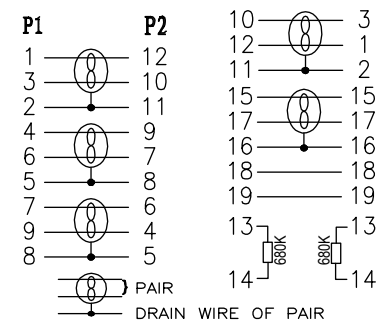

Artikel-Nr. / Item No.	Beschreibung / Description	Länge / Length
64849	DP 2.1 Kabel VESA Zert. 0100 1,0m sw	1000 ± 30 mm
64853	DP 2.1 Kabel VESA Zert. 0200 2,0m sw	2000 ± 30 mm

Aderquerschnitt / Wire cross section

Anschlussdiagramm / Wiring diagram

SHELL BRAID SHELL

DisplayPort Verbindungskabel 2.1 certified

- 8K Ultrawide Signalübertragung mit bis zu 8K @ 60 Hz
- max. Übertragungsrate von bis zu 40 Gbit/s
- vergoldete DisplayPort-Stecker
- mit VESA-Zertifizierung

Anschlüsse: 2x DisplayPort-Stecker
 Kabeltyp: Rundkabel
 Max. Auflösung: 10K @ 30 Hz
 unterstützte Videostandards: 8K Ultra HD 4320p (60 Hz),
 4K Ultra HD (144 Hz)
 Isolationswiderstand: 300 V $\overline{=}$, 10 M Ω min.
 Durchschlagsfestigkeit: 150 V \sim /s, 1 mA

Connectors: 2x DisplayPort plug
 Cable Type: round cable
 Max. Resolution: 10K @ 30 Hz
 Supported video standards: 8K Ultra HD 4320p (60 Hz),
 4K Ultra HD (144 Hz)
 Insulation resistance: 300 V $\overline{=}$, 10 M Ω min.
 Dielectric strength: 150 V \sim /s, 1 mA