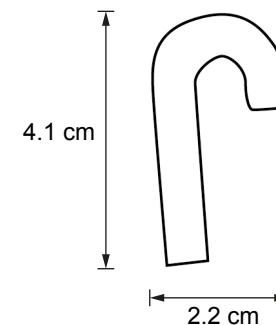

1 2 3 4 5 6 7 8 9 10 11 12 13 14

A

Dekoelement / Decorative part

B

C

D

E

10er LED-Lichterkette "Zuckerstangen"

- mit Timer-Funktion (6 Std. an / 18 Std. aus) und Schalter mit 3 Positionen (ON/OFF/Timer)
- batteriebetrieben (2 x AA, nicht im Lieferumfang enthalten)
- IP20 - für den Innenbereich
- Anhänger aus Kunststoff (rot & transparent, ca. 2,2 x 4,1 x 0,7 cm)

F

Lichtquelle:	Leuchtdiode (LED)
Lichtfarbe:	warm-weiß
Farbtemperatur:	3000 K
Max. Leistungsaufnahme pro LED:	0,04 W
Dimmbarkeit:	nicht dimmbar
Bemessungslichtstrom pro LED:	5 lm
Betriebsspannung:	3 V ===
Bemessungslebensdauer:	10000 Std.
Material:	PVC, Plastik
Gesamtlänge:	120 cm
Gewicht:	52 g
Abmessungen Batteriefach:	8,0 x 3,3 x 1,8 cm

Light source:	light emitting diode (LED)
Light colour:	warm white
Color temperature:	3000 K
Max. power consumption per LED:	0.04 W
Dimmability:	not dimmable
Rated luminous flux per LED:	5 lm
Operating voltage:	3 V ===
Rated lamp lifetime:	10000 h
Material:	PVC, plastic
Total length:	120 cm
Weight:	52 g
Dimensions battery compartment:	8.0 x 3.3 x 1.8 cm