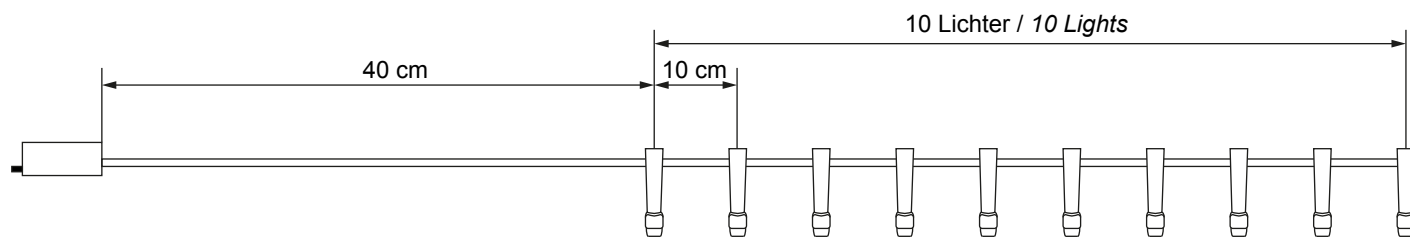

1 2 3 4 5 6 7 8 9 10 11 12 13 14

A

Dekoelement / Decorative part

B