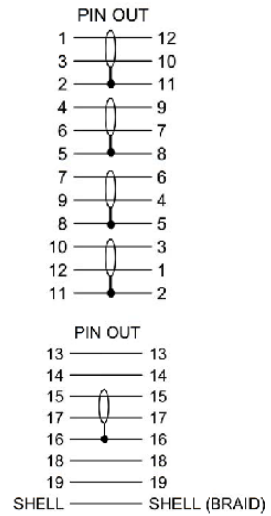

D

E

E

F

F

G

G

H

H

- DisplayPort Kabel; lose Ware
- 20 pol. Stecker - 20 pol. Stecker
- Stecker mit Verriegelung, vergoldet
- Version 1.1
- Auflösung: max. 1920x1200
- E258105 AWM Style: 20276
- folien- und geflechtgeschirmt
- AWG 30
- RoHS-konform

- *DisplayPort cable; bulk*
- *20 pin plug - 20 pin plug*
- *Connectors: with locking mechanism, gold-plated*
- *version 1.1*
- *Resolution: max. 1920x1200*
- *E258105 AWM Style: 20276*
- *foil and braiding shielded*
- *30 AWG*
- *RoHS compliant*