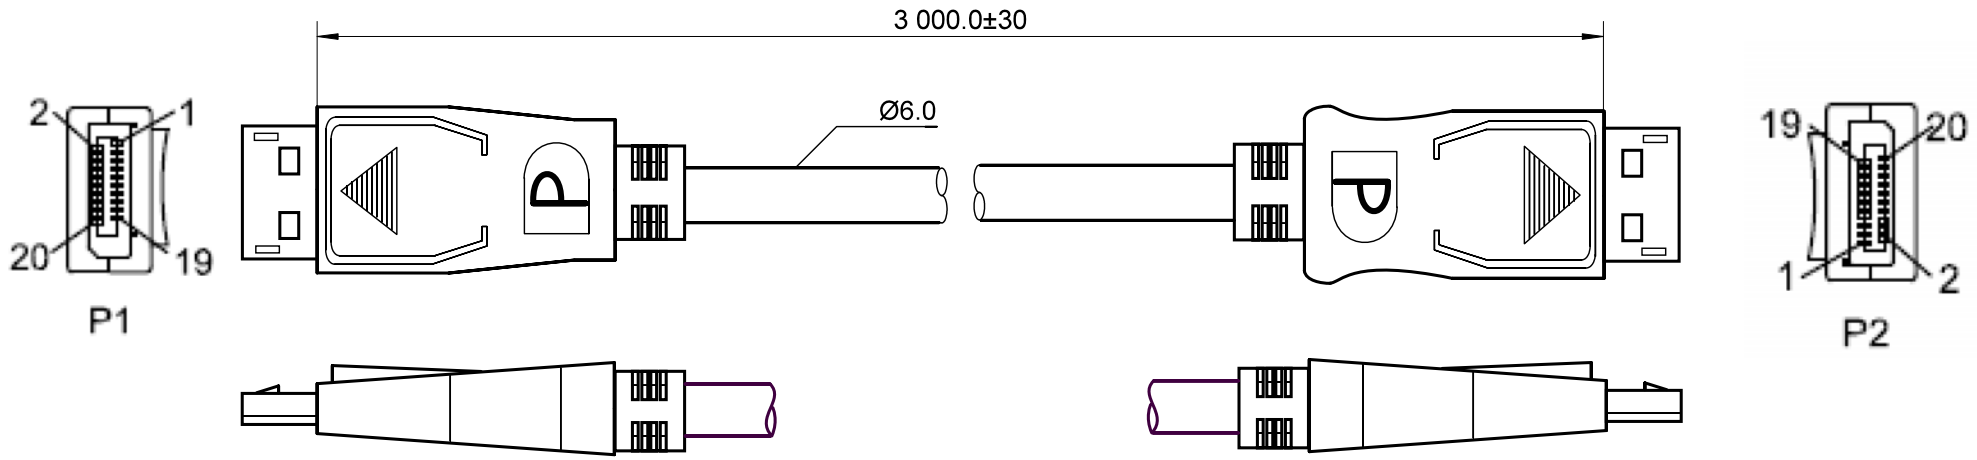

1 2 3 4 5 6 7 8 9 10 11 12 13 14

A

A

B

B

C

C

D

D

E

E

F

F

G

G

H

H