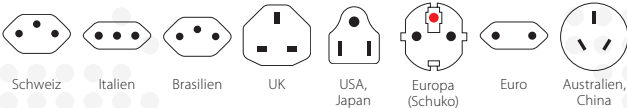

Combo World to South Africa

2in1 Lösung: Südafrika und Europa – vereint in einem Adapter

Mit diesem Reiseadapter ist Ihr Anschluss nicht nur in Südafrika, sondern auch in allen Ländern mit Schuko-Standard einfach wie nie. Reisende aus aller Welt finden mit dem Combo World to South Africa zuverlässig und einfach Anschluss in allen Ländern mit südafrikanischem und Schuko-Standard. Ideal ist dieser Reisestecker auch für Hotels oder Seminarveranstalter, die ihren internationalen Gästen eine Anschlussmöglichkeit für mitgebrachte Geräte bieten möchten.

Geeignet für

Kompatibilität (Eingang)

Kompatibilität (Ausgang)

Verpackung (Retail)

Produktkategorie

- Länderreiseadapter: Combo

Technische Spezifikationen

- Designed in Switzerland
- Geeignet für geerdete und ungeerdete Geräte (2- & 3-Pol)
- Steckdoseneingang für: Schweiz, Italien, Brasilien, UK, USA/Japan, Europa (Schuko & 2-pole Euro), Australien/China
- Ausgangsstecker: Südafrika, Europa (Schuko)
- Eingangsspannung: 100 V – 250 V
- Max. Last: 16 A
- Leistung: z.B. bei 100 V – 1600 W / 250 V – 4000 W
- Kein Spannungswandler

Standardfarbe

- Weiss

Combo World to South Africa

2in1 solution: South Africa and Europe – combined in a single adapter

This travel adapter ensures getting connected is easier than ever, not just in South Africa but also in all other countries with Schuko standard sockets (as predominantly found in Europe). Our SKROSS® Combo World to South Africa adapter provides global travellers with a safe, reliable and easy connection in all countries with the South African and Schuko standard, making it an ideal solution for business and leisure travellers.