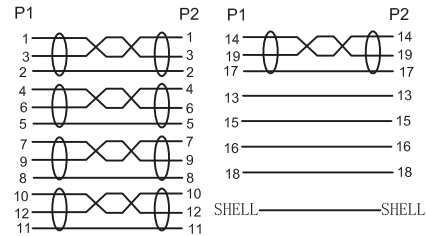

Querschnitt  
Cross section

Belegung  
Wiring

Zeichnung  
Drawing

Abbildung ähnlich / Figure similar

Nr. / No.	Länge / Length (m) - Verpackung / Packing	Farbe / Color
31897	15.00	
31898	15.00	
34264	15.00 (PL)	
34265	15.00 (PL)	

Standard HDMI-Kabel mit Ethernet  
 - Anschlüsse: HDMI-Stecker > HDMI-Stecker  
 - Kontakte: 19 PIN; vergoldet  
 - Standards: HDTV und 3D bis 1080p (Full HD) ARC, HEC  
 - Kabel: UL AWM STYLE 20276 80°C 30V VW-1 26/30 AWG  
 - Isolationswiderstand: DC 300 V 5 MOhm  
 - Kontaktwiderstand: 10 Ohm  
 - Konformität: RoHS

Standard HDMI cable with Ethernet  
 - Connectors: HDMI plug > HDMI plug  
 - Contacts: 19 PIN; gold-plated  
 - Standards: HDTV and 3D up to 1080p (Full HD) ARC, HEC  
 - Cable: UL AWM STYLE 20276 80°C 30V VW-1 26/30 AWG  
 - Insulation resistance: DC 300 V 5 MOhm  
 - Contact resistance: 10 Ohm  
 - Conformity: RoHS