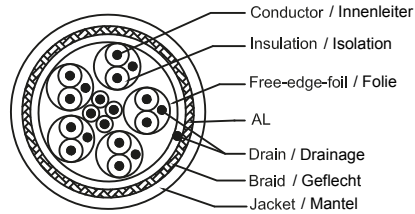

Querschnitt  
Cross section

Belegung  
Wiring

Zeichnung  
Drawing

Abbildung ähnlich / Figure similar

Nr. / No.	Länge / Length (m) - Verpackung / Packing	Farbe / Color
31897	15.00	
31898	15.00	
34264	15.00 (PL)	
34265	15.00 (PL)	

Standard HDMI-Kabel mit Ethernet  
 - Anschlüsse: HDMI-Stecker > HDMI-Stecker  
 - Kontakte: 19 PIN; vergoldet  
 - Standards: HDTV und 3D bis 1080p (Full HD) ARC, HEC  
 - Kabel: UL AWM STYLE 20276 80°C 30V VW-1 26/30 AWG  
 - Isolationswiderstand: DC 300 V 5 MOhm  
 - Kontaktwiderstand: 10 Ohm  
 - Konformität: RoHS

Standard HDMI cable with Ethernet  
 - Connectors: HDMI plug > HDMI plug  
 - Contacts: 19 PIN; gold-plated  
 - Standards: HDTV and 3D up to 1080p (Full HD) ARC, HEC  
 - Cable: UL AWM STYLE 20276 80°C 30V VW-1 26/30 AWG  
 - Insulation resistance: DC 300 V 5 MOhm  
 - Contact resistance: 10 Ohm  
 - Conformity: RoHS