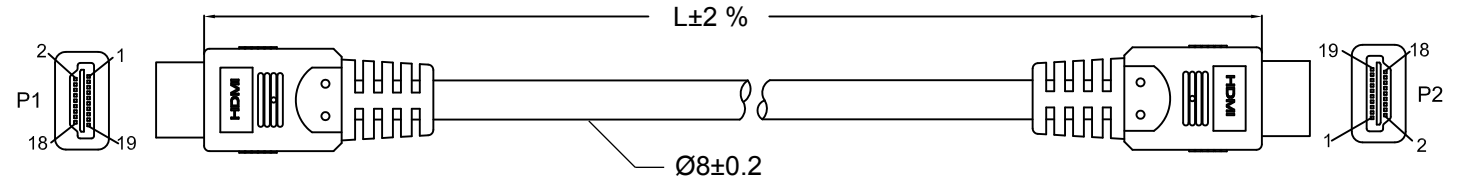

Querschnitt  
Cross section

Belegung  
Wiring

Zeichnung  
Drawing

Abbildung ähnlich / Figure similar

Nr. / No.	Länge / Length (m) - Verpackung / Packing	Farbe / Color
31897	15.00	
31898	15.00	
34264	15.00 (PL)	
34265	15.00 (PL)	

Standard HDMI-Kabel mit Ethernet  
 - Anschlüsse: HDMI-Stecker > HDMI-Stecker  
 - Kontakte: 19 PIN; vergoldet  
 - Standards: HDTV und 3D bis 1080p (Full HD) ARC, HEC  
 - Kabel: UL AWM STYLE 20276 80°C 30V VW-1 26/30 AWG  
 - Isolationswiderstand: DC 300 V 5 MOhm  
 - Kontaktwiderstand: 10 Ohm  
 - Konformität: RoHS

Standard HDMI cable with Ethernet  
 - Connectors: HDMI plug > HDMI plug  
 - Contacts: 19 PIN; gold-plated  
 - Standards: HDTV and 3D up to 1080p (Full HD) ARC, HEC  
 - Cable: UL AWM STYLE 20276 80°C 30V VW-1 26/30 AWG  
 - Insulation resistance: DC 300 V 5 MOhm  
 - Contact resistance: 10 Ohm  
 - Conformity: RoHS