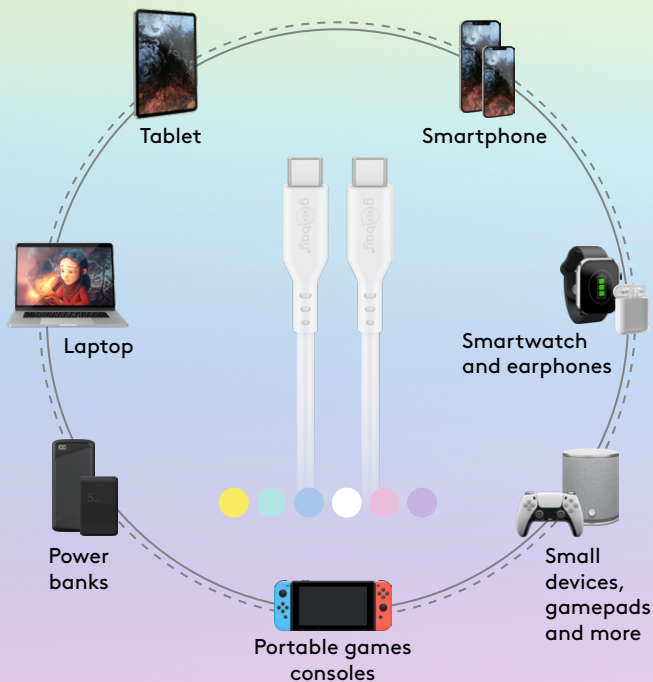

All-Rounder with USB-C™

perfect for: