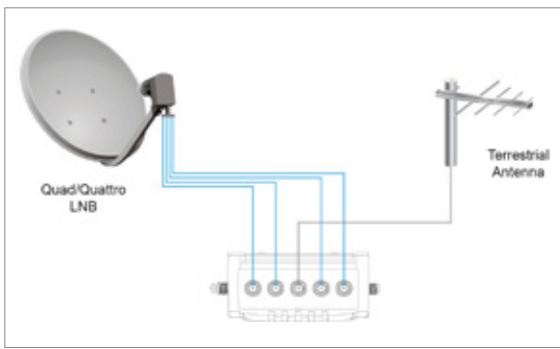

Compatible with every
Quattro & Quad LNB

For connecting up
to 2 satellites/LNBs

integrated
generator

Indywidualny odbiór telewizji i radia

Dla maksymalnie 16 uczestników

Multiswitches satelitarne Goobay to wygodne rozwiązanie umożliwiające podłączenie wielu urządzeń do odbioru sygnałów telewizyjnych i radiowych do jednej anteny satelitarnej. Niezależnie od tego, czy 1 czy 2 satelity: Przełącznik zapewnia, że nawet 16 uczestników może cieszyć się swoim indywidualnym programem - dla maksymalnej wszechstronności odbioru telewizji. Dzięki zintegrowanemu generatorowi 22 kHz przełączniki są kompatybilne z każdym konwerterem Quattro i Quad. Wejście naziemne nadaje się również do podłączenia systemów nadawania lub DVB-T/T2.

Goobay

Multiprzełącznik Sat 5 wejść/ 8 | 12 | 16 wyjść

dystrybutor dla maks. 8 | 12 | 16 uczestników z jednej satelity

- Do podłączenia pojedynczego konwertera, np. do satelity Astra, Hotbird, Eutelsat lub Türksat
- Posiada zintegrowany generator 22 kHz i nadaje się zarówno do konwerterów Quattro, jak i konwerterów Quad
- Zapewnia indywidualny sygnał odbioru wszystkim podłączonym abonentom - jednocześnie i bez zakłóceń
- Obsługuje HDTV, 3D, HD, 4K, 8K UHD i Sky oraz posiada 1x wejście naziemne dla anten DAB, DAB+, FM, DVB-T i DVB-T2
- Z nowoczesną elektroniką i odpornym na zwarcia zasilaczem 230 V (wtyczka europejska) zapewniającym niskie zużycie energii, także w trybie czuwania
- Doskonała charakterystyka transmisji dzięki wzmocnieniu zależnemu od częstotliwości, bardzo niska strata sygnału oraz wysokiej jakości metalowa obudowa chroniąca przed zakłóceniami