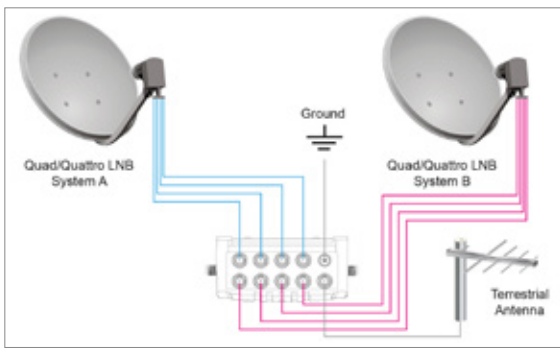

Goobay

Multiprzełącznik Sat 9 wejść/ 4 | 8 | 12 | 16 wyjść

dystybutor dla maks. 4 | 8 | 12 | 16 uczestników z dwóch satelitów

- Do podłączenia do 2x konwerterów jednocześnie, np. do satelitów Astra i Hotbird lub Eutelsat i Türksat
- Posiada zintegrowany generator 22 kHz i nadaje się zarówno do konwerterów Quattro, jak i konwerterów Quad
- Poprzez DiSEqC 2.0 można wybrać dwie pozycje satelitarne i rozdzielić je do 4 uczestników
- Zapewnia indywidualny sygnał odbioru wszystkim podłączonym abonentom - jednocześnie i bez zakłóceń
- Obsługuje HDTV, 3D, HD, 4K, 8K UHD i Sky oraz posiada 1x wejście naziemne dla anten DAB, DAB+, FM, DVB-T i DVB-T2
- Z nowoczesną elektroniką i odpornym na zwarcia zasilaczem 230 V (wtyczka europejska) zapewniającym niskie zużycie energii, także w trybie czuwania
- Doskonała charakterystyka transmisji dzięki wzmocnieniu zależnemu od częstotliwości, bardzo niska strata sygnału oraz wysokiej jakości metalowa obudowa chroniąca przed zakłóceniami