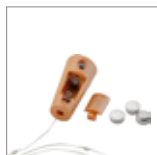

53942 Retail Box

Goobay

10 Łańcuch oświetleniowy LED do butelek, wraz z wyłącznikiem czasowym

Atmosferyczna dekoracja świetlna do szklanych butelek

- Łańcuch oświetleniowy do butelek z korkiem, elastycznym drutem i 10 ciepłobiałymi diodami LED
- z funkcją timera - 6 godzin włączona / 18 godzin wyłączona
- służy w szczególności do atmosferycznego i dekoracyjnego oświetlenia szklanych butelek
- Nadaje się do użytku wewnątrz pomieszczeń (IP20)
- zasilany bateryjnie (3x LR44, w zestawie)
- Przewód zasilający ok. 0,10 m, całkowita długość ok. 1,00 m
- Odległość między diodami LED na 10 cm