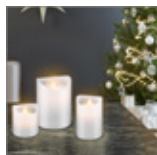

60371 Retail Box

NOWY

Goobay

Świeca LED z prawdziwego wosku w szkło, 7,5 x 15 cm

Wspaniałe i bezpieczne rozwiązanie oświetleniowe dla wielu obszarów, takich jak dom i loggia, biura lub szkoły

- biała świeca LED z szarego szkła o wymiarach 7,5 x 12,5 cm
- unikalny efekt płomienia dzięki wahającemu się knotowi i płaszczowi z prawdziwego wosku - trudny do odróżnienia od prawdziwych świec
- z funkcją timera - 6 godzin włączony / 18 godzin wyłączony, przełącznik z 3 pozycjami - ON / OFF / Timer
- ciepłe światło świec - proste, eleganckie i przede wszystkim bezpieczne
- zasilane bateriami (3 x AAA, nie dołączone)
- mogą być używane wszędzie tam, gdzie prawdziwe świece są zbyt niebezpieczne lub niedozwolone
- Uwaga: Chronić od wysokiej temperatury i silne światło słoneczne, w przeciwnym razie świece będą się topić

66519 Retail Box

Goobay

Świeca LED z prawdziwego wosku, biała, 7,5 x 12,5 cm

piękne i bezpieczne rozwiązanie oświetleniowe do wielu obszarów, takich jak dom i taras, biura lub szkoły

- niepowtarzalny efekt płomienia zapewnia migający knot i osłona z prawdziwego wosku – niemal nie do odróżnienia od prawdziwej świecy
- z funkcją timera – włączenie na 6 godzin / wyłączenie na 18 godzin (w pozycji "ON")
- ciepły blask świecy – prosty, elegancki i niezwykle bezpieczny
- nadaje się do użytku wszędzie tam, gdzie prawdziwe świece są zbyt niebezpieczne lub niedozwolone
- zasilanie bateryjne (3 x bateria AAA, do kupienia osobno)
- Wskazówka: Chronić przed upałem i silnym nasłonecznieniem, aby nie dopuścić do stopienia świecy.