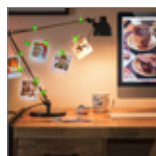

60269 Retail Box

NOWY

Goobay

10 LED łańcuch świetlny z klipsami na zdjęcia "Choinka"

z funkcją wyłącznika czasowego, barwa ciepła biała (3000 K), zasilanie bateryjne

- uniwersalne dekoracje ścienne z motywem świątecznym, podkreślające osobiste wspomnienia dzięki lampkom LED
- tworzy nastrojowe akcenty w salonie lub sypialni oraz jako sezonowa dekoracja pokoju nastolatków
- z funkcją timera: 6 h włączania/18 h wyłączania, przełącznik w 3 pozycjach: Wł./Wył./Timer
- zasilanie za pomocą baterii (2x AA, nie wchodzi)
- dopuszczone do użytku wewnątrz pomieszczeń (stopień ochrony IP20)
- długość całkowita: 140 cm, przezroczysty przewód zasilający: 50 cm, odległość między diodami LED: 10 cm, elastyczny srebrny przewód
- podświetlane klipsy do zdjęć z zielonym motywem "Choinka", wymiary ok. 3,4 x 2,7 cm każdy