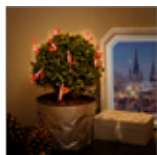

58117 Retail Box