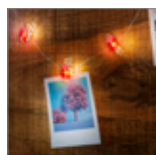

60269 Retail Box

NOWY

Goobay

10 LED łańcuch świetlny z klipsami na zdjęcia "Choinka"

z funkcją wyłącznika czasowego, barwa ciepła biała (3000 K), zasilanie bateryjne

- uniwersalne dekoracje ścienne z motywem świątecznym, podkreślające osobiste wspomnienia dzięki lampkom LED
- tworzy nastrojowe akcenty w salonie lub sypialni oraz jako sezonowa dekoracja pokoju nastolatków
- z funkcją timera: 6 h włączania/18 h wyłączania, przełącznik w 3 pozycjach: Wł./Wył./Timer
- zasilanie za pomocą baterii (2x AA, nie wchodzi)
- dopuszczone do użytku wewnątrz pomieszczeń (stopień ochrony IP20)
- długość całkowita: 140 cm, przezroczysty przewód zasilający: 50 cm, odległość między diodami LED: 10 cm, elastyczny srebrny przewód
- podświetlane klipsy do zdjęć z zielonym motywem "Choinka", wymiary ok. 3,4 x 2,7 cm każdy

60254 Retail Box

NOWY

Goobay

10 LED łańcuch świetlny z klipsami na zdjęcia "Prezent"

z funkcją wyłącznika czasowego, barwa ciepła biała (3000 K), zasilanie bateryjne

- uniwersalna dekoracja ścienna do indywidualnej aranżacji pomieszczeń, np. dla nastolatków, do salonu lub sypialni
- jako dekoracja na takie okazje, jak Boże Narodzenie czy urodziny, dzięki światłom LED tworzy scenę dla osobistych wspomnień
- z funkcją timera: 6 h włączania/18 h wyłączania, przełącznik w 3 pozycjach: Wł./Wył./Timer
- zasilanie za pomocą baterii (2x AA, nie wchodzi)
- dopuszczone do użytku wewnątrz pomieszczeń (stopień ochrony IP20)
- długość całkowita: 140 cm, przezroczysty przewód zasilający: 50 cm, odległość między diodami LED: 10 cm, elastyczny srebrny przewód
- podświetlane klipsy do zdjęć z biało-czerwonym motywem "Prezent", wymiary ok. 3,4 x 1,5 cm każdy