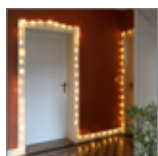

NOWY

Goobay

80 LED łańcuch świetlny "Kule"

z funkcją wyłącznika czasowego i 2 trybami świecenia, barwa ciepła biała (3000 K), zasilanie bateryjne, IP44

- mogą być stosowane jako przyjemnie ciepłe oświetlenie w pomieszczeniach mieszkalnych, np. jako dekoracja roślin, mebli, zasłon i ścian
- zapewnia nastrojowe akcenty przy takich okazjach, jak Boże Narodzenie, urodziny czy ślub, ale także w czasie wolnym, np. na biwaku
- z funkcją timera: 6 h włączania/18 h wyłączenia, przełącznik w 3 pozycjach: stałe światło/czasomierz, miganie/czasomierz, wyl.
- zasilanie za pomocą baterii (3x AA, nie wchodzi)
- stopień ochrony IP44 do użytku na zewnątrz i wewnątrz pomieszczeń, np. jako łańcuch świetlny do ogrodu i na taras
- długość całkowita: 12,15 m, przewód zasilający: 30 cm, odległość między diodami LED: 15 cm, przewód przezroczysty
- kule z tworzywa sztucznego, białe matowe, Ø 1,4 cm

60333 Retail Box

NOWY

Goobay

80 LED łańcuch świetlny "Gwiazdy"

z funkcją wyłącznika czasowego i 2 trybami świecenia, barwa ciepła biała (3000 K), zasilanie bateryjne, IP44

- uniwersalny łańcuch gwiazdkowy na takie okazje, jak urodziny, Boże Narodzenie, śluby i przyjęcia
- tworzy ciepłe, nastrojowe akcenty w salonie i sypialni, np. jako dekoracja zasłon lub stołu
- z funkcją timera: 6 h włączania/18 h wyłączenia, przełącznik w 3 pozycjach: stałe światło/czasomierz, miganie/czasomierz, wyl.
- zasilanie za pomocą baterii (3x AA, nie wchodzi)
- stopień ochrony IP44 do użytku na zewnątrz i wewnątrz, np. jako dekoracja ogrodu i tarasu
- długość całkowita: 12,15 m, linia zasilająca: 30 cm, odległość między diodami LED: 15 cm, przewód przezroczysty
- gwiazdki z tworzywa sztucznego, przezroczyste, ok. 4 x 4,4 cm

60334 Retail Box

Goobay

Zestaw 3 drzewek świetlnych z 75 diodami LED