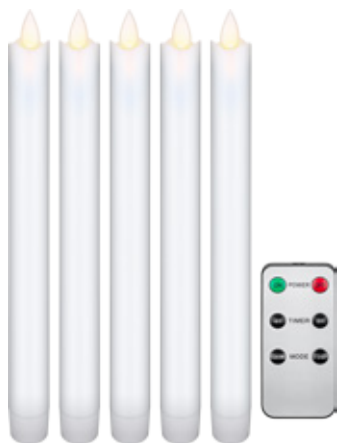

Goobay

Zestaw 5 białych świec LED z prawdziwego wosku, w komplecie z pilotem zdalnego sterowania

Piękne i bezpieczne rozwiązanie oświetleniowe dla wielu obszarów, takich jak dom i loggia, biura czy szkoły

- Zestaw 5 białych świec LED (każda 2,1 x 24 cm)
- unikalny efekt płomienia dzięki knotowi wahadłowemu i powłoce z prawdziwego wosku - trudno odróżnić go od prawdziwych świec
- z 6-przyciskowym pilotem zdalnego sterowania - ON / OFF, timer 4h / 8h, migotanie i światło ciągłe
- ciepłe światło świec - proste, eleganckie i szczególnie bezpieczne
- mogą być używane wszędzie tam, gdzie prawdziwe świece są zbyt niebezpieczne lub nie są dozwolone
- zasilany bateryjnie - świece: 2 x AA każdy (10 sztuk w zestawie, nie wchodzi w zakres dostawy), pilot: 1 x CR2025 (w zestawie)
- Uwaga: Chronić przed intensywnym upałem i światłem słonecznym, w przeciwnym razie świece się stopią.

49867 Retail Box