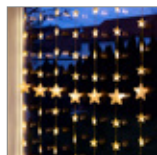

Goobay

80 LED kurtyna gwiazdkowa

z pilotem zdalnego sterowania, funkcją timera, 8 trybami świecenia, ściemniaczem i zewnętrznym transformatorem 31 V, ciepłobiały (3000 K)

- Adapter wtyczkowy z 8 trybami (kombinacja, fala, sekwencyjny, powolne świecenie, szybka zmiana, powolne ściemnianie, migotanie, ciągły), timer 6 godz. włączony / 18 godz. wyłączony i funkcja pamięci
- 13-przyciskowy pilot zdalnego sterowania do włączania / wyłączania, timer 6 godz. włączony / 18 godz. wyłączony, 8 trybów i ściemniacz (25%, 50%, 75%, 100%), 1x CR2025 w zestawie
- Długość całkowita 6,05 m, przewód zasilający 5 m, odległość między żyłami 15 cm, odległość między diodami 15 cm, przewód przezroczysty
- 8 sznurów z 10 gwiazdami z ciepłobiałymi diodami LED, każdy o długości 1,50 m i 8 haczykami z przyssawkami, Ø duże gwiazdy 9,8 cm, Ø małe gwiazdy 5,4 cm
- IP44 - do użytku wewnątrz i na zewnątrz
- Wejście: 100-240 V (AC), 50/60 Hz, Wyjście: 31 V (DC), 116 mA, 3,6 W
- Kiedy na dworze robi się zimno i ciemno, kurtyna z gwiazdami jest świetnym pomysłem na dekorację, która zapewni przytulną i kontemplacyjną atmosferę podczas Adwentu.

57941 Retail Box

Goobay

Kurtyna świetlna 300 LED

z pilotem zdalnego sterowania, funkcją timera, 8 trybami świecenia, ściemniaczem i zewnętrznym transformatorem 31 V, ciepłobiały (3000 K)