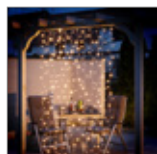

Goobay

80 LED kurtyna gwiazdkowa

z pilotem zdalnego sterowania, funkcją timera, 8 trybami świecenia, ściemniaczem i zewnętrznym transformatorem 31 V, ciepłobiały (3000 K)

- Adapter wtyczkowy z 8 trybami (kombinacja, fala, sekwencyjny, powolne świecenie, szybka zmiana, powolne ściemnianie, migotanie, ciągły), timer 6 godz. włączony / 18 godz. wyłączony i funkcja pamięci
- 13-przyciskowy pilot zdalnego sterowania do włączania / wyłączania, timer 6 godz. włączony / 18 godz. wyłączony, 8 trybów i ściemniacz (25%, 50%, 75%, 100%), 1x CR2025 w zestawie
- Długość całkowita 6,05 m, przewód zasilający 5 m, odległość między żyłami 15 cm, odległość między diodami 15 cm, przewód przezroczysty
- 8 sznurów z 10 gwiazdami z ciepłobiałymi diodami LED, każdy o długości 1,50 m i 8 haczykami z przyssawkami, Ø duże gwiazdy 9,8 cm, Ø małe gwiazdy 5,4 cm
- IP44 - do użytku wewnątrz i na zewnątrz
- Wejście: 100-240 V (AC), 50/60 Hz, Wyjście: 31 V (DC), 116 mA, 3,6 W
- Kiedy na dworze robi się zimno i ciemno, kurtyna z gwiazdami jest świetnym pomysłem na dekorację, która zapewni przytulną i kontemplacyjną atmosferę podczas Adwentu.

57941 Retail Box