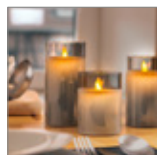

NOWY

Goobay

Świeca LED z prawdziwego wosku w szkle, 7,5 x 10 cm

Wspaniałe i bezpieczne rozwiązanie oświetleniowe dla wielu obszarów, takich jak dom i loggia, biura lub szkoły

- biała świeca LED z szarego szkła o wymiarach 7,5 x 10 cm
- unikalny efekt płomienia dzięki wahającemu się knotowi i płaszczowi z prawdziwego wosku - trudny do odróżnienia od prawdziwych świec
- z funkcją timera - 6 godzin włączony / 18 godzin wyłączony, przełącznik z 3 pozycjami - ON / OFF / Timer
- ciepłe światło świec - proste, eleganckie i przede wszystkim bezpieczne
- zasilane bateriami (3 x AAA, nie dołączone)
- mogą być używane wszędzie tam, gdzie prawdziwe świece są zbyt niebezpieczne lub niedozwolone
- Uwaga: Chronić od wysokiej temperatury i silne światło słoneczne, w przeciwnym razie świece będą się topić

60370 Retail Box

NOWY

Goobay

Świeca LED z prawdziwego wosku w szkło, 7,5 x 12,5 cm

Wspaniałe i bezpieczne rozwiązanie oświetleniowe dla wielu obszarów, takich jak dom i loggia, biura lub szkoły

- biała świeca LED z szarego szkła o wymiarach 7,5 x 12,5 cm
- unikalny efekt płomienia dzięki wahającemu się knotowi i płaszczowi z prawdziwego wosku - trudny do odróżnienia od prawdziwych świec
- z funkcją timera - 6 godzin włączony / 18 godzin wyłączony, przełącznik z 3 pozycjami - ON / OFF / Timer
- ciepłe światło świec - proste, eleganckie i przede wszystkim bezpieczne
- zasilane bateriami (3 x AAA, nie dołączone)
- mogą być używane wszędzie tam, gdzie prawdziwe świece są zbyt niebezpieczne lub niedozwolone
- Uwaga: Chronić od wysokiej temperatury i silne światło słoneczne, w przeciwnym razie świece będą się topić