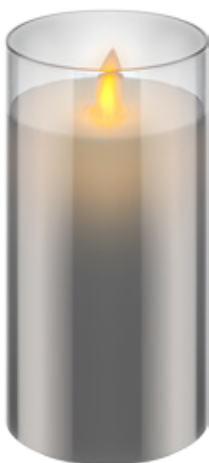

Świeca LED z prawdziwego wosku w szkło, 7,5 x 12,5 cm

Wspaniałe i bezpieczne rozwiązanie oświetleniowe dla wielu obszarów, takich jak dom i loggia, biura lub szkoły

- biała świeca LED z szarego szkła o wymiarach 7,5 x 12,5 cm
- unikalny efekt płomienia dzięki wahającemu się knotowi i płaszczowi z prawdziwego wosku - trudny do odróżnienia od prawdziwych świec
- z funkcją timera - 6 godzin włączony / 18 godzin wyłączony, przełącznik z 3 pozycjami - ON / OFF / Timer
- ciepłe światło świec - proste, eleganckie i przede wszystkim bezpieczne
- zasilane bateriami (3 x AAA, nie dołączone)
- mogą być używane wszędzie tam, gdzie prawdziwe świece są zbyt niebezpieczne lub niedozwolone
- Uwaga: Chronić od wysokiej temperatury i silne światło słoneczne, w przeciwnym razie świece będą się topić

60371 Retail Box

NOWY