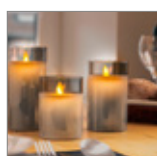

Zestaw 3 świec LED z prawdziwego wosku w słoiku

Wspaniałe i bezpieczne rozwiązanie oświetleniowe dla wielu obszarów, takich jak dom i loggia, biura lub szkoły

- Zestaw 3 białych świec LED ze złotego szkła w różnych rozmiarach (7,5 x 10/12,5/ 15 cm)
- unikalny efekt płomienia dzięki wahającemu się knotowi i płaszczowi z prawdziwego wosku - trudny do odróżnienia od prawdziwych świec
- z funkcją timera - 6 godzin włączony / 18 godzin wyłączony, przełącznik z 3 pozycjami - ON / OFF / Timer
- ciepłe światło świec - proste, eleganckie i przede wszystkim bezpieczne
- zasilane bateriami (3 x AAA, nie dołączone)
- mogą być używane wszędzie tam, gdzie prawdziwe świece są zbyt niebezpieczne lub niedozwolone
- Uwaga: Chronić od wysokiej temperatury i silne światło słoneczne, w przeciwnym razie świece będą się topić

60380 Retail Box