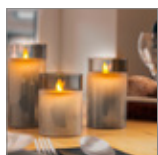

Zabawne światełka choinkowe, świece LED z prawdziwego wosku.

Migoczące lampki świąteczne do wnętrza i na zewnątrz

Świecące dekoracje w ciemnej porze roku sprawiają, że własne cztery ściany stają się naprawdę przytulne. Światełka choinkowe i elementy LED można wspaniale połączyć ze wszystkimi zimowymi dodatkami do domu i dopełnić świąteczną dekorację. Nasz nowy asortyment świąteczny oferuje liczne produkty, takie jak świece LED, mini choinki i lampki choinkowe z kokardkami i bombkami, które pozwolą stworzyć harmonijną zimową atmosferę. Przygotuj się do sezonu świątecznego już teraz i zamów nową dekorację świąteczną LED od Goobay.

NOWY

Goobay

Świeca LED z prawdziwego wosku w szkle, 7,5 x 10 cm

Wspaniałe i bezpieczne rozwiązanie oświetleniowe dla wielu obszarów, takich jak dom i loggia, biura lub szkoły

- biała świeca LED z szarego szkła o wymiarach 7,5 x 10 cm
- unikalny efekt płomienia dzięki wahającemu się knotowi i płaszczowi z prawdziwego wosku - trudny do odróżnienia od prawdziwych świec
- z funkcją timera - 6 godzin włączony / 18 godzin wyłączony, przełącznik z 3 pozycjami - ON / OFF / Timer
- ciepłe światło świec - proste, eleganckie i przede wszystkim bezpieczne
- zasilane bateriami (3 x AAA, nie dołączone)
- mogą być używane wszędzie tam, gdzie prawdziwe świece są zbyt niebezpieczne lub niedozwolone
- Uwaga: Chronić od wysokiej temperatury i silne światło słoneczne, w przeciwnym razie świece będą się topić