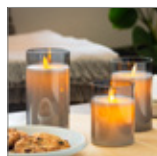

NOWY

Goobay

Świeca LED z prawdziwego wosku w szkło, 7,5 x 12,5 cm

Wspaniałe i bezpieczne rozwiązanie oświetleniowe dla wielu obszarów, takich jak dom i loggia, biura lub szkoły

- biała świeca LED z szarego szkła o wymiarach 7,5 x 12,5 cm
- unikalny efekt płomienia dzięki wahającemu się knotowi i płaszczowi z prawdziwego wosku - trudny do odróżnienia od prawdziwych świec
- z funkcją timera - 6 godzin włączony / 18 godzin wyłączony, przełącznik z 3 pozycjami - ON / OFF / Timer
- ciepłe światło świec - proste, eleganckie i przede wszystkim bezpieczne
- zasilane bateriami (3 x AAA, nie dołączone)
- mogą być używane wszędzie tam, gdzie prawdziwe świece są zbyt niebezpieczne lub niedozwolone
- Uwaga: Chronić od wysokiej temperatury i silne światło słoneczne, w przeciwnym razie świece będą się topić

60371 Retail Box

NOWY

Goobay

Świeca LED z prawdziwego wosku w szkło, 7,5 x 15 cm

Wspaniałe i bezpieczne rozwiązanie oświetleniowe dla wielu obszarów, takich jak dom i loggia, biura lub szkoły

- biała świeca LED z szarego szkła o wymiarach 7,5 x 12,5 cm
- unikalny efekt płomienia dzięki wahającemu się knotowi i płaszczowi z prawdziwego wosku - trudny do odróżnienia od prawdziwych świec
- z funkcją timera - 6 godzin włączony / 18 godzin wyłączony, przełącznik z 3 pozycjami - ON / OFF / Timer
- ciepłe światło świec - proste, eleganckie i przede wszystkim bezpieczne
- zasilane bateriami (3 x AAA, nie dołączone)
- mogą być używane wszędzie tam, gdzie prawdziwe świece są zbyt niebezpieczne lub niedozwolone
- Uwaga: Chronić od wysokiej temperatury i silne światło słoneczne, w przeciwnym razie świece będą się topić

60372 Retail Box

Goobay

Świeca LED z prawdziwego wosku, biała, 7,5 x 10 cm