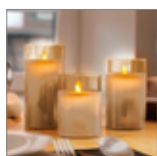

60335 Retail Box

NOWY

Goobay

Zestaw 3 świec LED z prawdziwego wosku w szklance, białe

z knotem do zawieszania i wyłącznikiem czasowym, zasilanie bateryjne (2x AA), ciepła biel (2700 K)

- zestaw 3 białych świec LED z przezroczystego szkła, owiniętych konopiami, wymiary: 7,5 x 10/12,5/15 cm
- realistyczny efekt migoczącego płomienia dzięki wahającemu się knotowi i naturalnym materiałom zapewnia rustykalną elegancję
- powłoka z prawdziwego wosku zapewnia miękkie, naturalne światło na takie okazje, jak święta Bożego Narodzenia, urodziny i śluby
- idealna jako bezpieczna dekoracja do salonów, sypialni, biur lub szkół oraz pomieszczeń, w których nie wolno używać otwartego ognia
- z funkcją wyłącznika czasowego - 6 godz. włączania/18 godz. wyłączenia, przełącznik z 3 pozycjami - włącz/wyłącz/czasomierz
- zasilane bateriami (2x AA, nie dołączone do zestawu)
- uwaga: Chronić przed wysoką temperaturą i silnym światłem słonecznym, w przeciwnym razie świece stopią się.

60343 Retail Box

NOWY

Goobay

Zestaw 3 świec LED z prawdziwego wosku w słoiku

Wspaniałe i bezpieczne rozwiązanie oświetleniowe dla wielu obszarów, takich jak dom i loggia, biura lub szkoły

- Zestaw 3 białych świec LED ze złotego szkła w różnych rozmiarach (7,5 x 10/12,5/ 15 cm)
- unikalny efekt płomienia dzięki wahającemu się knotowi i płaszczowi z prawdziwego wosku - trudny do odróżnienia od prawdziwych świec
- z funkcją timera - 6 godzin włączony / 18 godzin wyłączony, przełącznik z 3 pozycjami - ON / OFF / Timer
- ciepłe światło świec - proste, eleganckie i przede wszystkim bezpieczne
- zasilane bateriami (3 x AAA, nie dołączone)
- mogą być używane wszędzie tam, gdzie prawdziwe świece są zbyt niebezpieczne lub niedozwolone
- Uwaga: Chronić od wysokiej temperatury i silne światło słoneczne, w przeciwnym razie świece będą się topić