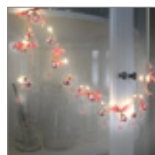

NOWY

Goobay

10 LED łańcuch świetlny z drutu srebrnego "Kulki & kokardki"

z funkcją wyłącznika czasowego, barwa ciepła biała (3000 K), zasilanie bateryjne

- zabawny, świąteczny łańcuch świetlny z mikro diodami LED do dekoracji okien, parapetów, stołów i drzwi
- może być wykorzystywany jako element dekoracyjny w wieńcach i dekoracjach stołu za pomocą drutu i tworzy nastrojowe refleksy świetlne
- z funkcją timera: 6 h włączania/18 h wyłączania, przełącznik w 3 pozycjach: Wł./Wył./Timer
- zasilanie za pomocą baterii (2x AA, nie wchodzi)
- dopuszczone do użytku wewnątrz pomieszczeń (stopień ochrony IP20)
- długość całkowita: 120 cm, przezroczysty przewód zasilający: 30 cm, odległość między diodami LED: 10 cm, elastyczny srebrny przewód
- zawieszki: plastik, kule Ø 2 cm, duże diamenty 1,2 x 1,1 cm, małe diamenty 0,7 cm, czerwone i białe bawełniane kokardki ok. 7 cm.

60269 Retail Box

NOWY

Goobay

10 LED łańcuch świetlny z klipsami na zdjęcia "Choinka"

z funkcją wyłącznika czasowego, barwa ciepła biała (3000 K), zasilanie bateryjne

- uniwersalne dekoracje ścienne z motywem świątecznym, podkreślające osobiste wspomnienia dzięki lampkom LED
- tworzy nastrojowe akcenty w salonie lub sypialni oraz jako sezonowa dekoracja pokoju nastolatków
- z funkcją timera: 6 h włączania/18 h wyłączania, przełącznik w 3 pozycjach: Wł./Wył./Timer
- zasilanie za pomocą baterii (2x AA, nie wchodzi)
- dopuszczone do użytku wewnątrz pomieszczeń (stopień ochrony IP20)
- długość całkowita: 140 cm, przezroczysty przewód zasilający: 50 cm, odległość między diodami LED: 10 cm, elastyczny srebrny przewód
- podświetlane klipsy do zdjęć z zielonym motywem "Choinka", wymiary ok. 3,4 x 2,7 cm każdy

60254 Retail Box

NOWY

Goobay