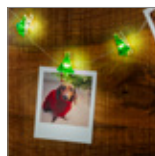

49854 Retail Box 10 szt. w pudełku

NOWY

Goobay

10 LED łańcuch świetlny z drutu srebrnego "Kulki & kokardki"

z funkcją wyłącznika czasowego, barwa ciepła biała (3000 K), zasilanie bateryjne

- zabawny, świąteczny łańcuch świetlny z mikro diodami LED do dekoracji okien, parapetów, stołów i drzwi
- może być wykorzystywany jako element dekoracyjny w wieńcach i dekoracjach stołu za pomocą drutu i tworzy nastrojowe refleksy świetlne
- z funkcją timera: 6 h włączania/18 h wyłączania, przełącznik w 3 pozycjach: Wł./Wył./Timer
- zasilanie za pomocą baterii (2x AA, nie wchodzi)
- dopuszczone do użytku wewnątrz pomieszczeń (stopień ochrony IP20)
- długość całkowita: 120 cm, przezroczysty przewód zasilający: 30 cm, odległość między diodami LED: 10 cm, elastyczny srebrny przewód
- zawieszki: plastik, kule Ø 2 cm, duże diamenty 1,2 x 1,1 cm, małe diamenty 0,7 cm, czerwone i białe bawełniane kokardki ok. 7 cm.

60269 Retail Box

NOWY

Goobay

10 LED łańcuch świetlny z klipsami na zdjęcia "Choinka"

z funkcją wyłącznika czasowego, barwa ciepła biała (3000 K), zasilanie bateryjne

- uniwersalne dekoracje ścienne z motywem świątecznym, podkreślające osobiste wspomnienia dzięki lampkom LED
- tworzy nastrojowe akcenty w salonie lub sypialni oraz jako sezonowa dekoracja pokoju nastolatków
- z funkcją timera: 6 h włączania/18 h wyłączania, przełącznik w 3 pozycjach: Wł./Wył./Timer
- zasilanie za pomocą baterii (2x AA, nie wchodzi)
- dopuszczone do użytku wewnątrz pomieszczeń (stopień ochrony IP20)
- długość całkowita: 140 cm, przezroczysty przewód zasilający: 50 cm, odległość między diodami LED: 10 cm, elastyczny srebrny przewód
- podświetlane klipsy do zdjęć z zielonym motywem "Choinka", wymiary ok. 3,4 x 2,7 cm każdy