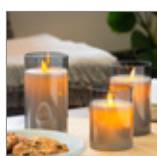

60343 Retail Box

NOWY

Goobay

Zestaw 3 świec LED z prawdziwego wosku w słoiku

Wspaniałe i bezpieczne rozwiązanie oświetleniowe dla wielu obszarów, takich jak dom i loggia, biura lub szkoły

- Zestaw 3 białych świec LED ze złotego szkła w różnych rozmiarach (7,5 x 10/12,5/ 15 cm)
- unikalny efekt płomienia dzięki wahającemu się knotowi i płaszczowi z prawdziwego wosku - trudny do odróżnienia od prawdziwych świec
- z funkcją timera - 6 godzin włączony / 18 godzin wyłączony, przełącznik z 3 pozycjami - ON / OFF / Timer
- ciepłe światło świec - proste, eleganckie i przede wszystkim bezpieczne
- zasilane bateriami (3 x AAA, nie dołączone)
- mogą być używane wszędzie tam, gdzie prawdziwe świece są zbyt niebezpieczne lub niedozwolone
- Uwaga: Chronić od wysokiej temperatury i silne światło słoneczne, w przeciwnym razie świece będą się topić

60380 Retail Box

Goobay

Zestaw 3 świec LED z prawdziwego wosku w słoiku

Wspaniałe i bezpieczne rozwiązanie oświetleniowe dla wielu obszarów, takich jak dom i loggia, biura lub szkoły

- Zestaw 3 białych świec LED w szarym szkłe w różnych rozmiarach (7,5 x 10/12,5/ 15 cm)
- unikalny efekt płomienia dzięki wahającemu się knotowi i płaszczowi z prawdziwego wosku - trudny do odróżnienia od prawdziwych świec
- z funkcją timera - 6 godzin włączony / 18 godzin wyłączony, przełącznik z 3 pozycjami - ON / OFF / Timer
- ciepłe światło świec - proste, eleganckie i przede wszystkim bezpieczne
- zasilane bateriami (3 x AAA, nie dołączone)
- mogą być używane wszędzie tam, gdzie prawdziwe świece są zbyt niebezpieczne lub niedozwolone
- Uwaga: Chronić od wysokiej temperatury i silne światło słoneczne, w przeciwnym razie świece będą się topić