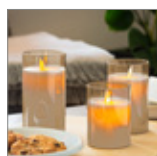

60335 Retail Box

NOWY

Goobay

Zestaw 3 świec LED z prawdziwego wosku w szklance, białe

z knotem do zawieszania i wyłącznikiem czasowym, zasilanie bateryjne (2x AA), ciepła biel (2700 K)

- zestaw 3 białych świec LED z przezroczystego szkła, owiniętych konopiami, wymiary: 7,5 x 10/12,5/15 cm
- realistyczny efekt migoczącego płomienia dzięki wahającemu się knotowi i naturalnym materiałom zapewnia rustykalną elegancję
- powłoka z prawdziwego wosku zapewnia miękkie, naturalne światło na takie okazje, jak święta Bożego Narodzenia, urodziny i śluby
- idealna jako bezpieczna dekoracja do salonów, sypialni, biur lub szkół oraz pomieszczeń, w których nie wolno używać otwartego ognia
- z funkcją wyłącznika czasowego - 6 godz. włączania/18 godz. wyłączenia, przełącznik z 3 pozycjami - włącz/wyłącz/czasomierz
- zasilane bateriami (2x AA, nie dołączone do zestawu)
- uwaga: Chronić przed wysoką temperaturą i silnym światłem słonecznym, w przeciwnym razie świece stopią się.

60343 Retail Box

NOWY

Goobay

Zestaw 3 świec LED z prawdziwego wosku w słoiku

Wspaniałe i bezpieczne rozwiązanie oświetleniowe dla wielu obszarów, takich jak dom i loggia, biura lub szkoły

- Zestaw 3 białych świec LED ze złotego szkła w różnych rozmiarach (7,5 x 10/12,5/ 15 cm)
- unikalny efekt płomienia dzięki wahającemu się knotowi i płaszczowi z prawdziwego wosku - trudny do odróżnienia od prawdziwych świec
- z funkcją timera - 6 godzin włączony / 18 godzin wyłączony, przełącznik z 3 pozycjami - ON / OFF / Timer
- ciepłe światło świec - proste, eleganckie i przede wszystkim bezpieczne
- zasilane bateriami (3 x AAA, nie dołączone)
- mogą być używane wszędzie tam, gdzie prawdziwe świece są zbyt niebezpieczne lub niedozwolone
- Uwaga: Chronić od wysokiej temperatury i silne światło słoneczne, w przeciwnym razie świece będą się topić