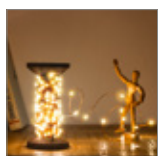

NOWY

Goobay

Lampki LED "Szpulka do przędzy", mała

z przewodem USB o długości 3 m, 10-metrowy łańcuch świetlny ze 100 mikrodiody LED w kolorze ciepłej bieli (2700 K) i przełącznikiem (wł./wył.)

- ciepłobiałe mikrodiody LED tworzą przytulną atmosferę, zarówno jako źródło światła w wiązce na spirali, jak i w postaci sznura lampek
- światła można precyzyjnie przeciągnąć za pomocą przewodu, aby stworzyć scenę dla mebli lub roślin.
- dzięki prostemu, neutralnemu motywowi, łańcuch świetlny może być używany niezależnie od pory roku
- Podstawa cewki zapewnia stabilną pozycję, nawet gdy drut jest rozwinięty
- dopuszczony do użytku wewnątrz pomieszczeń ze względu na stopień ochrony IP21
- kabel USB 3 m, włącznik/wyłącznik, zasilanie np. przez adapter gniazda USB-A lub bank energii
- wymiary: cewka 9,5 x 7,5 cm, łańcuch świetlny 10 m z 10 cm odstępem między diodami, materiały: prawdziwe drewno, drut miedziany

60341 Retail Box

NOWY

Goobay

Lampki LED "Szpulka do przędzy", duże

z kablem USB o dł. 3 m, 15-metrowym łańcuchem świetlnym ze 150 diodami LED w kolorze ciepłej bieli (2700 K) i przełącznikiem (wł./wył.)