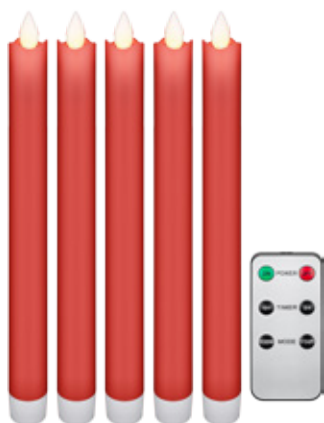

Goobay

Zestaw 5 czerwonych świec LED z prawdziwego wosku, w komplecie z pilotem zdalnego sterowania

Piękne i bezpieczne rozwiązanie oświetleniowe dla wielu obszarów, takich jak dom i loggia, biura czy szkoły

- Zestaw 5 czerwonych świec LED (każda 2,1 x 24 cm)
- unikalny efekt płomienia dzięki knotowi wahadłowemu i powłoce z prawdziwego wosku - trudno odróżnić go od prawdziwych świec
- z 6-przyciskowym pilotem zdalnego sterowania - ON / OFF, timer 4h / 8h, migotanie i światło ciągłe
- ciepłe światło świec - proste, eleganckie i szczególnie bezpieczne
- mogą być używane wszędzie tam, gdzie prawdziwe świece są zbyt niebezpieczne lub nie są dozwolone
- zasilany bateryjnie - świece: 2 x AA każdy (10 sztuk w zestawie, nie wchodzi w zakres dostawy), pilot: 1 x CR2025 (w zestawie)
- Uwaga: Chronić przed intensywnym upałem i światłem słonecznym, w przeciwnym razie świece się stopią.

53943 Retail Box