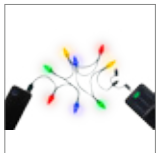

NUOVO

Goobay

Mini albero di Natale a LED

con decorazione natalizia, 15 micro LED in bianco caldo (2700 K) e cavo USB da 75 cm, altezza circa 22 cm

- decorazione atmosferica per la tavola, la scrivania, il davanzale, il soggiorno o la vetrina del negozio durante l'Avvento e il periodo natalizio
- adatto anche come un compagno di Natale nel camion, camper o quando il campeggio
- non fa aghi ed è riutilizzabile in quanto artificiale, i rami possono essere modellati individualmente
- come decorazione natalizia, l'abete crea un'atmosfera di festa ovunque: a casa, in ufficio, nel gazebo o nella baita di sci
- alimentazione esclusivamente tramite USB-A, ad esempio tramite PC, laptop, power bank o adattatore per prese USB
- lunghezza del cavo: 75 cm, approvato per uso interno grazie al grado di protezione IP20
- altezza: circa 22 cm, decorazione: fiocchi rossi, scatole regalo rosse, stella dorata, scritta "Merry Christmas"

60336 Retail Box

RRP 11,99 €

NUOVO

Goobay

Cavo di ricarica USB per smartphone con luci LED

con 8 luci colorate, ricarica smartphone Android, iPhone, dispositivi USB-C™ e Micro-USB

- triplo adattatore da USB-A a Micro-USB, USB-C™ e spina Lightning per caricare smartphone, iPhone e altri dispositivi USB
- nel design di una catena di luci, il cavo di ricarica crea l'atmosfera per la stagione invernale in modo originale
- l'illuminazione multicolore impedisce che il cavo diventi un pericolo d'inciampo
- ideale come regalo per l'Avvento o Natale
- cavo di ricarica di 90 cm con 8 lampadine a forma di cono in colori brillanti (rosso, giallo, blu e verde) e 10 cm di distanza tra i LED
- approvato per uso interno grazie al grado di protezione IP20

60339 Retail Box

RRP 10,99 €

NUOVO

Goobay

Campana in vetro con catena luminosa a micro LED