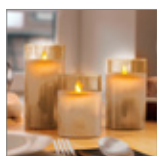

NUOVO

Goobay

Set di 3 candele di cera vera a LED in vaso, bianco

con stoppino pendente e timer, a batteria (2x AA ciascuno), bianco caldo (2700 K)

- set di 3 candele LED bianche in vetro trasparente, avvolte in canapa, dimensioni: 7,5 x 10/12,5/15 cm
- l'effetto realistico della fiamma tremolante dovuto allo stoppino oscillante e i materiali naturali creano un'eleganza rustica
- la vera cera fornisce una luce morbida e naturale per occasioni come Natale, compleanni e matrimoni
- ideale come decorazione sicura per salotti, camere da letto, uffici o scuole e stanze dove non sono permesse fiamme aperte
- con funzione timer - 6 ore on/18 ore off, interruttore a 3 posizioni - On/Off/Timer
- funziona a batterie (2x AA ciascuna, non incluse)
- nota: Proteggere dal calore elevato e dalla forte luce del sole, altrimenti le candele si scioglieranno.

60343 Retail Box

RRP 29,99 €

NUOVO

Goobay

Set di 3 candele a LED in vera cera in un barattolo

Soluzione di illuminazione meravigliosa e sicura per molte aree come casa e loggia, uffici o scuole

- Set di 3 candele LED bianche in vetro dorato in diverse misure (7,5 x 10/ 12,5/ 15 cm)
- effetto fiamma unico grazie allo stoppino oscillante e al manto di vera cera - difficilmente distinguibile dalle candele vere
- con funzione timer - 6 ore on / 18 ore off, interruttore a 3 posizioni - ON / OFF / Timer
- lume di candela caldo - semplice, elegante e soprattutto sicuro
- funzionamento a batterie (3 x AAA ciascuna, non incluse)
- può essere usato ovunque dove le candele vere sono troppo pericolose o non sono permesse
- Nota: Proteggere dal calore elevato e dalla forte luce del sole, altrimenti le candele si scioglieranno

60380 Retail Box

RRP 24,99 €

Goobay

Set di 3 candele a LED in vera cera in un barattolo