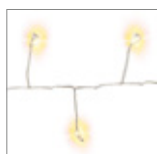

44590 Retail Box

RRP **5,99 €**

Goobay

50er LED catena di luci a grappolo di filo d'argento

con 2 modalità di luce, bianco caldo (3000 K), a batteria, per uso interno ed esterno (IP44)

- La disposizione dei diodi in grappoli rende l'illuminazione particolarmente rigogliosa e grandiosa
- Interruttore con 3 impostazioni: luce continua, lampeggiante, spenta
- Lunghezza totale 165 cm, linea di alimentazione 40 cm, distanza tra i LED 2,5 cm, lunghezza delle estremità 2,5 cm, filo d'argento
- Funzionamento a batterie: 3 x AA, 1,5 V (non incluse)
- Illuminazione d'atmosfera per terrazza, balcone, finestre, composizioni floreali o arbusti
- Il filo d'argento può essere facilmente attaccato e piegato dove e come si vuole