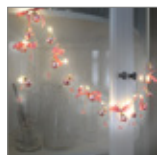

NUOVO

Goobay

10 LED catena luminosa a filo d'argento "Palline & fiocchi"

con funzione timer, bianco caldo (3000 K), a batteria

- giocosa catena luminosa natalizia con micro LED per decorare finestre, davanzali, tavoli e porte
- può essere usato come elemento decorativo in ghirlande e decorazioni da tavolo con l'aiuto del filo e crea riflessi di luce atmosferici
- con funzione timer: 6 h acceso/18 h spento, interruttore a 3 posizioni: On/Off/Timer
- ghirlanda luminosa alimentata a batteria (2x AA, non incluse)
- approvato per uso interno (grado di protezione IP20)
- lunghezza totale: 120 cm, cavo di alimentazione trasparente: 30 cm, distanza tra i LED: 10 cm, filo argentato flessibile
- ciondoli: plastica, sfere Ø 2 cm, diamanti grandi 1,2 x 1,1 cm, diamanti piccoli 0,7 cm, fiocchi di cotone rosso e bianco circa 7 cm

60269 Retail Box

RRP **5,99 €**

NUOVO

Goobay

10 LED catena luminosa per foto "Albero di Natale"

con funzione timer, bianco caldo (3000 K), a batteria

- versatili decorazioni murali per foto con fascino natalizio per evidenziare i ricordi personali con luci LED
- crea accenti d'atmosfera nel soggiorno o nella camera da letto e come decorazione stagionale della stanza per gli adolescenti
- con funzione timer: 6 h acceso/18 h spento, interruttore a 3 posizioni: On/Off/Timer
- ghirlanda luminosa alimentata a batteria (2x AA, non incluse)
- approvato per uso interno (grado di protezione IP20)
- lunghezza totale: 140 cm, cavo di alimentazione trasparente: 50 cm, distanza tra i LED: 10 cm, filo argentato flessibile
- clip foto illuminati con design verde "Albero di Natale", dimensioni circa 3,4 x 2,7 cm ciascuno

60254 Retail Box

RRP **6,99 €**

NUOVO

Goobay

10 LED catena luminosa per foto "Regalo"

con funzione timer, bianco caldo (3000 K), a batteria