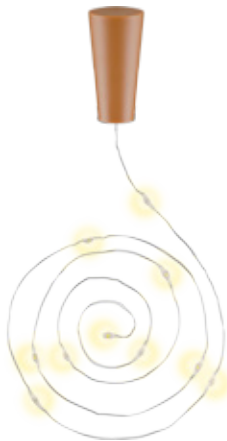

Goobay

20 candele senza fili per l'albero di Natale a LED

con terminali e telecomando a infrarossi per il controllo di timer, modalità luce e dimmer

53942 Retail Box

RRP

34,99 €

Goobay

Catena luminosa a 10 LED per bottiglie, incl. timer

Decorazione luminosa d'atmosfera per bottiglie di vetro

- Catena luminosa a bottiglia con sughero, filo flessibile e 10 LED a luce bianca calda
- con funzione timer - 6 ore di accensione / 18 ore di spegnimento
- serve soprattutto per l'illuminazione atmosferica e decorativa delle bottiglie di vetro
- Adatto per uso interno (IP20)
- Funzionamento a batteria (3x LR44, incluso nella fornitura)
- Cavo di alimentazione ca. 0,10 m, lunghezza totale ca. 1,00 m

49855 Retail Box 1 pezzo in scatola di cartone

RRP 2,99 €

Goobay

3 x 10 LED catena luminosa per bottiglie, incl. timer

Decorazione luminosa atmosferica per bottiglie di vetro

- 3 lucine per bottiglie con tappi di sughero, filo flessibile e 10 LED bianchi caldi
- con funzione timer - 6 ore on / 18 ore off
- specialmente per l'illuminazione atmosferica e decorativa delle bottiglie di vetro
- adatto per uso interno (IP20)
- funzionamento a batterie (3x LR44 ciascuna, incluse)
- linea di alimentazione circa 0,05 m, lunghezza totale circa 0,95 m
- distanza tra i LED 10 cm ciascuno