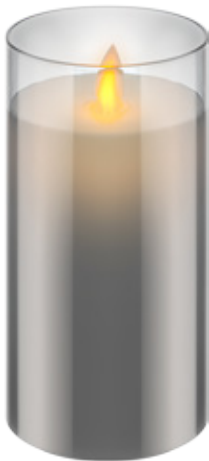

Candela LED in vera cera in vetro, 7,5 x 12,5 cm

Soluzione di illuminazione meravigliosa e sicura per molte aree come casa e loggia, uffici o scuole

- Candela LED bianca in vetro grigio, dimensioni 7,5 x 12,5 cm
- effetto fiamma unico grazie allo stoppino oscillante e al manto di vera cera - difficilmente distinguibile dalle candele vere
- con funzione timer - 6 ore on / 18 ore off, interruttore a 3 posizioni - ON / OFF / Timer
- lume di candela caldo - semplice, elegante e soprattutto sicuro
- funzionamento a batterie (3 x AAA, non incluse)
- può essere usato ovunque dove le candele vere sono troppo pericolose o non sono permesse
- Nota: Proteggere dal calore elevato e dalla forte luce del sole, altrimenti le candele si scioglieranno

60371 Retail Box

RRP 11,99 €

NUOVO

Goobay

Candela LED in vera cera in vetro, 7,5 x 15 cm

Soluzione di illuminazione meravigliosa e sicura per molte aree come casa e loggia, uffici o scuole

- Candela LED bianca in vetro grigio, dimensioni 7,5 x 15 cm
- effetto fiamma unico grazie allo stoppino oscillante e al manto di vera cera - difficilmente distinguibile dalle candele vere
- con funzione timer - 6 ore on / 18 ore off, interruttore a 3 posizioni - ON / OFF / Timer
- lume di candela caldo - semplice, elegante e soprattutto sicuro
- funzionamento a batterie (3 x AAA, non incluse)
- può essere usato ovunque dove le candele vere sono troppo pericolose o non sono permesse
- Nota: Proteggere dal calore elevato e dalla forte luce del sole, altrimenti le candele si scioglieranno

60372 Retail Box

RRP 14,99 €

Goobay

Candela a LED in vera cera bianca, 7,5x10 cm

soluzione di illuminazione bella a sicura per molti ambienti come casa e loggia, uffici o scuole

- effetto fiamma unico grazie allo stoppino tremolante e copertura in vera cera - difficile distinguerla dalle candele vere
- con funzione timer - 6 ore accesa / 18 ore spenta (nella posizione "ON")
- lume della candela caldo - discreta, elegante e particolarmente sicura
- si può utilizzare laddove le candele vere risultano troppo pericolose o non sono consentite
- alimentazione a batterie (3 AAA, non incluse nella fornitura)
- nota: proteggere da forti fonti di calore e dalla luce solare intensa, poiché altrimenti la candela si scioglie