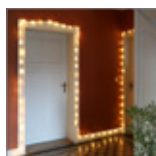

60333 Retail Box

RRP **10,99 €**

NUOVO

Goobay

80 LED catena luminosa "Stelle"

con funzione timer e 2 modalità di luce, bianco caldo (3000 K), a batteria, IP44

- versatile catena starlight per eventi come compleanni, Natale, matrimoni e feste
- crea accenti caldi e d'atmosfera nel soggiorno e nella camera da letto, ad es. come tenda o decorazione da tavolo
- con funzione timer: 6 h on/18 h off, interruttore a 3 posizioni: luce fissa/timer, lampeggiante/timer, spento
- ghirlanda luminosa alimentata a batteria (3x AA, non incluse)
- grazie a IP44 adatto per uso esterno e interno, ad es. come decorazione per giardino e terrazza
- lunghezza totale: 12,15 m, linea di alimentazione: 30 cm, distanza tra i LED: 15 cm, cavo trasparente
- stelle di plastica, trasparenti, circa 4 x 4,4 cm