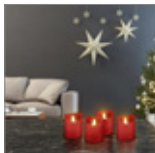

Goobay

Set da 3 candele a LED in vera cera bianca

soluzione di illuminazione bella e sicura per molti ambienti come casa e loggia, uffici, scuole o case di riposo

- set composto da 3 candele bianche a LED in varie dimensioni (7,5 x 10/12,5/15 cm)
- effetto fiamma unico grazie allo stoppino tremolante e copertura in vera cera - difficile distinguerla dalle candele vere
- con funzione timer - 6 ore accesa/18 ore spenta
- lume della candela caldo - discreta, elegante e particolarmente sicura
- si può utilizzare laddove le candele vere risultino troppo pericolose o non sono consentite
- alimentazione a batterie (3 AAA per candela, non incluse nella fornitura)
- nota: proteggere da forti fonti di calore e dalla luce solare intensa, poiché altrimenti le candele si sciolgono

66541 Retail Box

RRP **24,99 €**