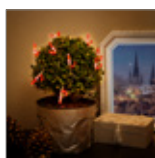

Goobay

10 luci LED fata "Bastoncini di zucchero"

con funzione timer, bianco caldo (3000 K), a batteria

- Con funzione timer - 6 ore on / 18 ore off, interruttore a 3 posizioni - ON / OFF / Timer
- Lunghezza totale 120 cm, cavo di alimentazione 30 cm, distanza tra i LED 10 cm, cavo trasparente
- Funziona a batterie (2 x AA, non incluse)
- IP20 - per uso interno
- Ciondolo in plastica, rosso, trasparente, circa 2,2 x 4,1 x 0,7 cm
- Dolce, ma non di zucchero: i bastoncini di zucchero incandescenti creano un'atmosfera natalizia in casa. Può essere usato ovunque - nelle composizioni floreali natalizie, nell'area d'ingresso, sulla credenza o come decorazione da tavolo.

58117 Retail Box

RRP **3,99 €**

Goobay

10 luci LED fata "Ornamenti"

con funzione timer, bianco caldo (3000 K), a batteria

- Con funzione timer - 6 ore on / 18 ore off, interruttore a 3 posizioni - ON / OFF / Timer
- Lunghezza totale 130 cm, cavo di alimentazione 40 cm, distanza tra i LED 10 cm, cavo trasparente
- Funziona a batterie (2 x AA, non incluse)
- IP20 - per uso interno
- Ciondolo in metallo, oro, Ø ca. 2,8 cm
- Non ci sono limiti alla vostra immaginazione con questa catena luminosa.
- Con i suoi giocosi baubles e i bellissimi effetti di luce, può essere usato in qualsiasi momento dell'anno e in qualsiasi celebrazione - perfetto per le decorazioni natalizie, il bar o la tavola del matrimonio.

58119 Retail Box

RRP **4,99 €**

Goobay

10 luci LED fata "Campane"

con funzione timer, bianco caldo (3000 K), a batteria