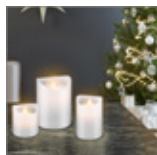

66519 Retail Box

RRP 5,99 €

Goobay

Candela a LED in vera cera, bianca, 7,5x12,5 cm

soluzione di illuminazione bella e sicura per molti ambienti come casa e loggia, uffici o scuole

- effetto fiamma unico grazie allo stoppino tremolante e copertura in vera cera - difficile distinguerla dalle candele vere
- con funzione timer - 6 ore accesa / 18 ore spenta (nella posizione "ON")
- lume della candela caldo - discreta, elegante e particolarmente sicura
- si può utilizzare laddove le candele vere risultano troppo pericolose o non sono consentite
- alimentazione a batterie (3 AAA, non incluse nella fornitura)
- nota: proteggere da forti fonti di calore e dalla luce solare intensa, poiché altrimenti la candela si scioglie