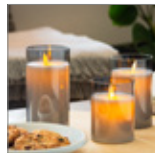

NUOVO

Goobay

Candela LED in vera cera in vetro, 7,5 x 12,5 cm

Soluzione di illuminazione meravigliosa e sicura per molte aree come casa e loggia, uffici o scuole

- Candela LED bianca in vetro grigio, dimensioni 7,5 x 12,5 cm
- effetto fiamma unico grazie allo stoppino oscillante e al manto di vera cera - difficilmente distinguibile dalle candele vere
- con funzione timer - 6 ore on / 18 ore off, interruttore a 3 posizioni - ON / OFF / Timer
- lume di candela caldo - semplice, elegante e soprattutto sicuro
- funzionamento a batterie (3 x AAA, non incluse)
- può essere usato ovunque dove le candele vere sono troppo pericolose o non sono permesse
- Nota: Proteggere dal calore elevato e dalla forte luce del sole, altrimenti le candele si scioglieranno

60371 Retail Box

RRP 11,99 €

NUOVO

Goobay

Candela LED in vera cera in vetro, 7,5 x 15 cm

Soluzione di illuminazione meravigliosa e sicura per molte aree come casa e loggia, uffici o scuole

- Candela LED bianca in vetro grigio, dimensioni 7,5 x 15 cm
- effetto fiamma unico grazie allo stoppino oscillante e al manto di vera cera - difficilmente distinguibile dalle candele vere
- con funzione timer - 6 ore on / 18 ore off, interruttore a 3 posizioni - ON / OFF / Timer
- lume di candela caldo - semplice, elegante e soprattutto sicuro
- funzionamento a batterie (3 x AAA, non incluse)
- può essere usato ovunque dove le candele vere sono troppo pericolose o non sono permesse
- Nota: Proteggere dal calore elevato e dalla forte luce del sole, altrimenti le candele si scioglieranno

60372 Retail Box

RRP 14,99 €

Goobay

Candela a LED in vera cera bianca, 7,5x10 cm

soluzione di illuminazione bella a sicura per molti ambienti come casa e loggia, uffici o scuole