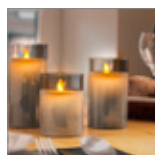

NUOVO

Goobay

Candela LED in vera cera in vetro, 7,5 x 10 cm

Soluzione di illuminazione bella e sicura per molti ambienti come casa e loggia, uffici o scuole

- Candela LED bianca in vetro grigio, dimensioni 7,5 x 10 cm
- effetto fiamma unico grazie allo stoppino oscillante e al manto di vera cera - difficilmente distinguibile dalle candele vere
- con funzione timer - 6 ore on / 18 ore off, interruttore a 3 posizioni - ON / OFF / Timer
- lume di candela caldo - semplice, elegante e soprattutto sicuro
- funzionamento a batterie (3 x AAA, non incluse)
- può essere usato ovunque dove le candele vere sono troppo pericolose o non sono permesse
- Nota: Proteggere dal calore elevato e dalla forte luce del sole, altrimenti le candele si scioglieranno