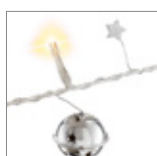

58119 Retail Box

RRP **4,99 €**

Goobay

10 luci LED fata "Campane"

con funzione timer, bianco caldo (3000 K), a batteria

- Con funzione timer - 6 ore on / 18 ore off, interruttore a 3 posizioni - ON / OFF / Timer
- Lunghezza totale 130 cm, linea di alimentazione 40 cm, distanza tra i LED 10 cm, cavo trasparente
- Funziona a batterie (2 x AA, non incluse)
- IP20 - per uso interno
- Ciondolo in metallo, argento, Ø circa 3 x 2,5 x 3 cm, stelle Ø 1,3 cm
- Catena di luci natalizie composta da 10 luci LED bianche calde con campane e stelle d'argento come ornamenti decorativi.
- Imposta un accento atmosferico come decorazione natalizia in qualsiasi luogo desiderato all'interno.