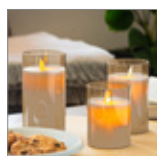

60335 Retail Box

RRP **3,99 €**

NUOVO

Goobay

Set di 3 candele di cera vera a LED in vaso, bianco

con stoppino pendente e timer, a batteria (2x AA ciascuno), bianco caldo (2700 K)

- set di 3 candele LED bianche in vetro trasparente, avvolte in canapa, dimensioni: 7,5 x 10/12,5/15 cm
- l'effetto realistico della fiamma tremolante dovuto allo stoppino oscillante e i materiali naturali creano un'eleganza rustica
- la vera cera fornisce una luce morbida e naturale per occasioni come Natale, compleanni e matrimoni
- ideale come decorazione sicura per salotti, camere da letto, uffici o scuole e stanze dove non sono permesse fiamme aperte
- con funzione timer - 6 ore on/18 ore off, interruttore a 3 posizioni - On/Off/Timer
- funziona a batterie (2x AA ciascuna, non incluse)
- nota: Proteggere dal calore elevato e dalla forte luce del sole, altrimenti le candele si scioglieranno.

60343 Retail Box

RRP 29,99 €**NUOVO**

Goobay

Set di 3 candele a LED in vera cera in un barattolo

Soluzione di illuminazione meravigliosa e sicura per molte aree come casa e loggia, uffici o scuole

- Set di 3 candele LED bianche in vetro dorato in diverse misure (7,5 x 10/ 12,5/ 15 cm)
- effetto fiamma unico grazie allo stoppino oscillante e al manto di vera cera - difficilmente distinguibile dalle candele vere
- con funzione timer - 6 ore on / 18 ore off, interruttore a 3 posizioni - ON / OFF / Timer
- lume di candela caldo - semplice, elegante e soprattutto sicuro
- funzionamento a batterie (3 x AAA ciascuna, non incluse)
- può essere usato ovunque dove le candele vere sono troppo pericolose o non sono permesse
- Nota: Proteggere dal calore elevato e dalla forte luce del sole, altrimenti le candele si scioglieranno