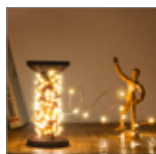

NUOVO

Goobay

Catena luminosa a LED "Rocchetto di filo", piccolo

con cavo USB da 3 m, catena luminosa da 10 m con 100 micro LED in bianco caldo (2700 K) e interruttore (On/Off)

- i micro LED bianchi caldi creano un'atmosfera accogliente, sia come fonte di luce raggruppata sulla bobina che decorata come una stringa di luci
- le luci possono essere drappeggiate con precisione con l'aiuto del filo per mettere in scena mobili o piante
- il motivo semplice e neutro significa che la ghirlanda luminosa può essere utilizzata indipendentemente dalla stagione
- la base della bobina assicura un supporto solido, anche quando il filo è srotolato
- approvato per uso interno grazie al grado di protezione IP21
- cavo USB 3 m, interruttore on/off, alimentazione ad es. tramite adattatore presa USB-A o power bank
- dimensioni: bobina 9,5 x 7,5 cm, catena luminosa a filo 10 m con 10 cm di distanza tra i LED, materiali: vero legno, filo di rame

60341 Retail Box

RRP 16,99 €

NUOVO

Goobay

Catena luminosa a LED "Rocchetto di filo", grande

con cavo USB da 3 m, catena luminosa da 15 m con 150 micro LED in bianco caldo (2700 K) e interruttore (On/Off)