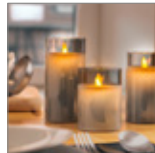

NUOVO

Goobay

Candela LED in vera cera in vetro, 7,5 x 12,5 cm

Soluzione di illuminazione meravigliosa e sicura per molte aree come casa e loggia, uffici o scuole

- Candela LED bianca in vetro grigio, dimensioni 7,5 x 12,5 cm
- effetto fiamma unico grazie allo stoppino oscillante e al manto di vera cera - difficilmente distinguibile dalle candele vere
- con funzione timer - 6 ore on / 18 ore off, interruttore a 3 posizioni - ON / OFF / Timer
- lume di candela caldo - semplice, elegante e soprattutto sicuro
- funzionamento a batterie (3 x AAA, non incluse)
- può essere usato ovunque dove le candele vere sono troppo pericolose o non sono permesse
- Nota: Proteggere dal calore elevato e dalla forte luce del sole, altrimenti le candele si scioglieranno

60371 Retail Box

RRP 11,99 €

NUOVO

Goobay

Candela LED in vera cera in vetro, 7,5 x 15 cm

Soluzione di illuminazione meravigliosa e sicura per molte aree come casa e loggia, uffici o scuole

- Candela LED bianca in vetro grigio, dimensioni 7,5 x 15 cm
- effetto fiamma unico grazie allo stoppino oscillante e al manto di vera cera - difficilmente distinguibile dalle candele vere
- con funzione timer - 6 ore on / 18 ore off, interruttore a 3 posizioni - ON / OFF / Timer
- lume di candela caldo - semplice, elegante e soprattutto sicuro
- funzionamento a batterie (3 x AAA, non incluse)
- può essere usato ovunque dove le candele vere sono troppo pericolose o non sono permesse
- Nota: Proteggere dal calore elevato e dalla forte luce del sole, altrimenti le candele si scioglieranno

60372 Retail Box

RRP 14,99 €

Goobay

Candela a LED in vera cera bianca, 7,5x10 cm

soluzione di illuminazione bella a sicura per molti ambienti come casa e loggia, uffici o scuole