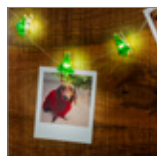

NUOVO

Goobay

10 LED catena luminosa a filo d'argento "Palline & fiocchi"

con funzione timer, bianco caldo (3000 K), a batteria

- giocosa catena luminosa natalizia con micro LED per decorare finestre, davanzali, tavoli e porte
- può essere usato come elemento decorativo in ghirlande e decorazioni da tavolo con l'aiuto del filo e crea riflessi di luce atmosferici
- con funzione timer: 6 h acceso/18 h spento, interruttore a 3 posizioni: On/Off/Timer
- ghirlanda luminosa alimentata a batteria (2x AA, non incluse)
- approvato per uso interno (grado di protezione IP20)
- lunghezza totale: 120 cm, cavo di alimentazione trasparente: 30 cm, distanza tra i LED: 10 cm, filo argentato flessibile
- ciondoli: plastica, sfere Ø 2 cm, diamanti grandi 1,2 x 1,1 cm, diamanti piccoli 0,7 cm, fiocchi di cotone rosso e bianco circa 7 cm

60269 Retail Box

RRP **5,99 €**

NUOVO

Goobay

10 LED catena luminosa per foto "Albero di Natale"

con funzione timer, bianco caldo (3000 K), a batteria

- versatili decorazioni murali per foto con fascino natalizio per evidenziare i ricordi personali con luci LED
- crea accenti d'atmosfera nel soggiorno o nella camera da letto e come decorazione stagionale della stanza per gli adolescenti
- con funzione timer: 6 h acceso/18 h spento, interruttore a 3 posizioni: On/Off/Timer
- ghirlanda luminosa alimentata a batteria (2x AA, non incluse)
- approvato per uso interno (grado di protezione IP20)
- lunghezza totale: 140 cm, cavo di alimentazione trasparente: 50 cm, distanza tra i LED: 10 cm, filo argentato flessibile
- clip foto illuminati con design verde "Albero di Natale", dimensioni circa 3,4 x 2,7 cm ciascuno

60254 Retail Box

RRP **6,99 €**

NUOVO

Goobay

10 LED catena luminosa per foto "Regalo"

con funzione timer, bianco caldo (3000 K), a batteria