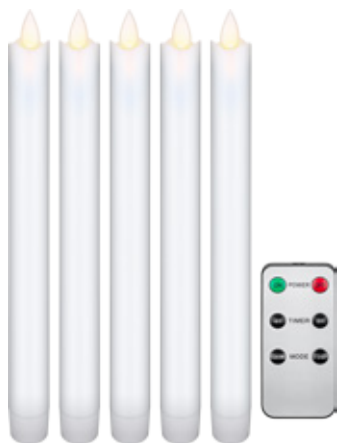

44591 Retail Box

RRP **5,99 €**

Goobay

Set di 4 luci da tè a LED con timer

Soluzione di illuminazione bella e sicura per molte aree come casa e loggia, uffici o scuole

- Set di 4 luci da tè a LED bianchi (ciascuno 3,8 x 3,7 cm)
- con funzione timer - 6 ore on / 18 ore off
- illuminazione atmosferica e naturale grazie alla fiamma tremolante
- lume di candela caldo - semplice, elegante e soprattutto sicuro
- per uso interno (IP20), ma con il bel tempo le lampade da tè possono essere utilizzate anche all'esterno
- funzionamento a batteria - 1 x 3 V pila a bottone al litio CR2032 ciascuno (4 pezzi inclusi)
- può essere usato ovunque dove le vere luci da tè sono troppo pericolose o non sono permesse

49868 Retail Box

RRP **3,99 €**

Goobay

Set di 5 candele a LED bianchi in vera cera, incl. telecomando

Soluzione di illuminazione bella e sicura per molte aree come casa e loggia, uffici o scuole

- Set di 5 candele a LED bianchi (ognuna di 2,1 x 24 cm)
- effetto di fiamma unico grazie allo stoppino a pendolo e al rivestimento in vera cera - difficilmente distinguibile dalle vere candele
- con telecomando a 6 tasti - ON / OFF, timer 4h / 8h, sfarfallio e luce continua
- caldo a lume di candela - semplice, elegante e soprattutto sicuro
- può essere utilizzato ovunque le candele reali siano troppo pericolose o non permesse
- a batteria - candele: 2 x AA ciascuno, (10 pezzi per il set, non incluso), telecomando: 1 x CR2025 (incluso)
- Nota: Proteggere dal calore intenso e dalla luce solare, altrimenti le candele si scioglieranno