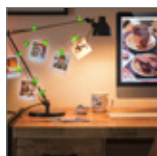

NUOVO

Goobay

10 LED catena luminosa a filo d'argento "Palline & fiocchi"

con funzione timer, bianco caldo (3000 K), a batteria

- giocosa catena luminosa natalizia con micro LED per decorare finestre, davanzali, tavoli e porte
- può essere usato come elemento decorativo in ghirlande e decorazioni da tavolo con l'aiuto del filo e crea riflessi di luce atmosferici
- con funzione timer: 6 h acceso/18 h spento, interruttore a 3 posizioni: On/Off/Timer
- ghirlanda luminosa alimentata a batteria (2x AA, non incluse)
- approvato per uso interno (grado di protezione IP20)
- lunghezza totale: 120 cm, cavo di alimentazione trasparente: 30 cm, distanza tra i LED: 10 cm, filo argentato flessibile
- ciondoli: plastica, sfere Ø 2 cm, diamanti grandi 1,2 x 1,1 cm, diamanti piccoli 0,7 cm, fiocchi di cotone rosso e bianco circa 7 cm

60269 Retail Box

RRP **5,99 €**

NUOVO

Goobay

10 LED catena luminosa per foto "Albero di Natale"

con funzione timer, bianco caldo (3000 K), a batteria

- versatili decorazioni murali per foto con fascino natalizio per evidenziare i ricordi personali con luci LED
- crea accenti d'atmosfera nel soggiorno o nella camera da letto e come decorazione stagionale della stanza per gli adolescenti
- con funzione timer: 6 h acceso/18 h spento, interruttore a 3 posizioni: On/Off/Timer
- ghirlanda luminosa alimentata a batteria (2x AA, non incluse)
- approvato per uso interno (grado di protezione IP20)
- lunghezza totale: 140 cm, cavo di alimentazione trasparente: 50 cm, distanza tra i LED: 10 cm, filo argentato flessibile
- clip foto illuminati con design verde "Albero di Natale", dimensioni circa 3,4 x 2,7 cm ciascuno

60254 Retail Box

RRP **6,99 €**

NUOVO

Goobay

10 LED catena luminosa per foto "Regalo"

con funzione timer, bianco caldo (3000 K), a batteria