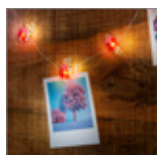

NUOVO

Goobay

10 LED catena luminosa a filo d'argento "Palline & fiocchi"

con funzione timer, bianco caldo (3000 K), a batteria

- giocosa catena luminosa natalizia con micro LED per decorare finestre, davanzali, tavoli e porte
- può essere usato come elemento decorativo in ghirlande e decorazioni da tavolo con l'aiuto del filo e crea riflessi di luce atmosferici
- con funzione timer: 6 h acceso/18 h spento, interruttore a 3 posizioni: On/Off/Timer
- ghirlanda luminosa alimentata a batteria (2x AA, non incluse)
- approvato per uso interno (grado di protezione IP20)
- lunghezza totale: 120 cm, cavo di alimentazione trasparente: 30 cm, distanza tra i LED: 10 cm, filo argentato flessibile
- ciondoli: plastica, sfere Ø 2 cm, diamanti grandi 1,2 x 1,1 cm, diamanti piccoli 0,7 cm, fiocchi di cotone rosso e bianco circa 7 cm

60269 Retail Box

RRP **5,99 €**

NUOVO

Goobay

10 LED catena luminosa per foto "Albero di Natale"

con funzione timer, bianco caldo (3000 K), a batteria

- versatili decorazioni murali per foto con fascino natalizio per evidenziare i ricordi personali con luci LED
- crea accenti d'atmosfera nel soggiorno o nella camera da letto e come decorazione stagionale della stanza per gli adolescenti
- con funzione timer: 6 h acceso/18 h spento, interruttore a 3 posizioni: On/Off/Timer
- ghirlanda luminosa alimentata a batteria (2x AA, non incluse)
- approvato per uso interno (grado di protezione IP20)
- lunghezza totale: 140 cm, cavo di alimentazione trasparente: 50 cm, distanza tra i LED: 10 cm, filo argentato flessibile
- clip foto illuminati con design verde "Albero di Natale", dimensioni circa 3,4 x 2,7 cm ciascuno

60254 Retail Box

RRP **6,99 €**

NUOVO

Goobay

10 LED catena luminosa per foto "Regalo"

con funzione timer, bianco caldo (3000 K), a batteria