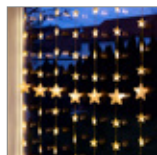

Goobay

Tenda a stella da 80 LED

con telecomando, funzione timer, 8 modalità di luce, dimmer e trasformatore esterno da 31 V, bianco caldo (3000 K)

- Spina adattatore con 8 modalità (combinazione, onda, sequenziale, lento bagliore, cambiamento veloce, lento oscuramento, scintillio, continuo), timer 6 ore on / 18 ore off e funzione di memoria
- Telecomando a 13 pulsanti per accensione/spengimento, timer 6 ore on / 18 ore off, 8 modalità e dimmer (25%, 50%, 75%, 100%), 1x CR2025 incluso
- Lunghezza totale 6,05 m, linea di alimentazione 5 m, distanza tra i fili 15 cm, distanza tra i LED 15 cm, cavo trasparente
- 8 stringhe con 10 stelle ciascuna con LED bianco caldo, ciascuna lunga 1,50 m e 8 ganci a ventosa, Ø stelle grandi 9,8 cm, Ø stelle piccole 5,4 cm
- IP44 - per uso interno ed esterno
- Ingresso: 100-240 V (AC), 50 / 60 Hz, Uscita: 31 V (DC), 116 mA, 3.6 W
- Quando fuori fa freddo e fa buio, la tenda a stella è una grande idea di decorazione per un'atmosfera accogliente e contemplativa durante l'Avvento.

57941 Retail Box

RRP **29,99 €**

Goobay

300 LED barriera luminosa

con telecomando, funzione timer, 8 modalità di luce, dimmer e trasformatore esterno da 31 V, bianco caldo (3000 K)