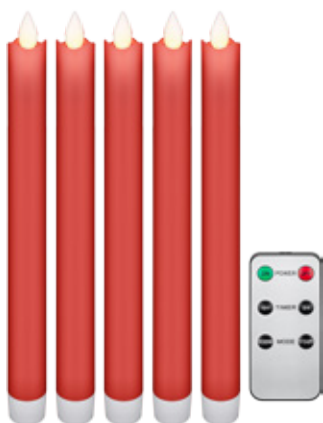

49868 Retail Box

RRP **3,99 €**

Goobay

Set di 5 candele a LED bianchi in vera cera, incl. telecomando

Soluzione di illuminazione bella e sicura per molte aree come casa e loggia, uffici o scuole

- Set di 5 candele a LED bianchi (ognuna di 2,1 x 24 cm)
- effetto di fiamma unico grazie allo stoppino a pendolo e al rivestimento in vera cera - difficilmente distinguibile dalle vere candele
- con telecomando a 6 tasti - ON / OFF, timer 4h / 8h, sfarfallio e luce continua
- caldo a lume di candela - semplice, elegante e soprattutto sicuro
- può essere utilizzato ovunque le candele reali siano troppo pericolose o non permesse
- a batteria - candele: 2 x AA ciascuno, (10 pezzi per il set, non incluso), telecomando: 1 x CR2025 (incluso)
- Nota: Proteggere dal calore intenso e dalla luce solare, altrimenti le candele si scioglieranno

49867 Retail Box

RRP 24,99 €

Goobay

Set di 5 candele a LED rossi in vera cera, incl. telecomando

Soluzione di illuminazione bella e sicura per molte aree come casa e loggia, uffici o scuole

- Set di 5 candele a LED rossi (ognuna di 2,1 x 24 cm)
- effetto di fiamma unico grazie allo stoppino a pendolo e al rivestimento in vera cera - difficilmente distinguibile dalle vere candele
- con telecomando a 6 tasti - ON / OFF, timer 4h / 8h, sfarfallio e luce continua
- caldo a lume di candela - semplice, elegante e soprattutto sicuro
- può essere utilizzato ovunque le candele reali siano troppo pericolose o non permesse
- a batteria - candele: 2 x AA ciascuno, (10 pezzi per il set, non incluso), telecomando: 1 x CR2025 (incluso)
- Nota: Proteggere dal calore intenso e dalla luce solare, altrimenti le candele si scioglieranno