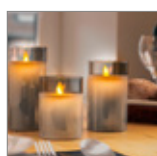

Goobay

Set di 3 candele a LED in vera cera in un barattolo

Soluzione di illuminazione meravigliosa e sicura per molte aree come casa e loggia, uffici o scuole

- Set di 3 candele LED bianche in vetro dorato in diverse misure (7,5 x 10/ 12,5/ 15 cm)
- effetto fiamma unico grazie allo stoppino oscillante e al manto di vera cera - difficilmente distinguibile dalle candele vere
- con funzione timer - 6 ore on / 18 ore off, interruttore a 3 posizioni - ON / OFF / Timer
- lume di candela caldo - semplice, elegante e soprattutto sicuro
- funzionamento a batterie (3 x AAA ciascuna, non incluse)
- può essere usato ovunque dove le candele vere sono troppo pericolose o non sono permesse
- Nota: Proteggere dal calore elevato e dalla forte luce del sole, altrimenti le candele si scioglieranno

60380 Retail Box

RRP 24,99 €