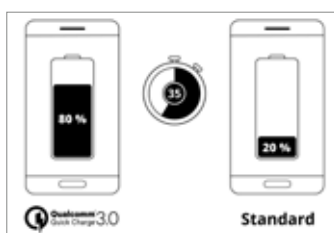

45162 Retail Polybag

UVP **8,99 €**