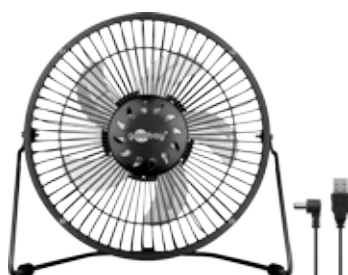

55494 Retail Box

Goobay

Ręczny wentylator USB z funkcją stojącą

z bateria wielokrotnego ładowania (wymierna)

- 3 poziomy mocy: Światło, mocny, turbo
- wszechstronny
- łatwe i szybkie ładowanie przez kabel USB
- bardzo cichy silnik elektryczny o niskim poborze mocy
- wraz ze statywem, kablem ładującym USB, paskiem na rękę
- do 8 godzin pracy dzięki akumulatorom o pojemności 2 Ah, które można doładować.

49645 Retail Box

Goobay

Biurkowy wentylator USB

Ø13 cm

- bardzo cichy silnik elektryczny cechujący się niskim zużyciem energii
- do uniwersalnego zastosowania w urządzeniach z wyjściem USB, np. komputerach, notebookach i innych urządzeniach
- ramkę można zamocować również u góry i na dole w celu wybrania odpowiedniej pozycji
- bardzo lekka metalowa ramka w włącznikiem/wyłącznikiem
- długość kabla 1,2 m

Brąz 55524 Retail Box

Czarny 62060 Retail Box

Srebrny 77503 Retail Box

Biały 52714 Retail Box

Goobay

Biurkowy wentylator USB

Ø22 cm

- bardzo cichy silnik elektryczny cechujący się niskim zużyciem energii
- do uniwersalnego zastosowania w urządzeniach z wyjściem USB, np. komputerach, notebookach i innych urządzeniach
- ramkę można zamocować również u góry i na dole w celu wybrania odpowiedniej pozycji
- bardzo lekka metalowa ramka w włącznikiem/wyłącznikiem
- długość kabla 1,2 m

Czarny 62061 Retail Box

Srebrny 62062 Retail Box

Goobay

Wentylator stołowy 9"

oscylujący, cichy wentylator z kablem zasilającym

- Ø23 cm (9")
- Mocny silnik elektryczny 30 W
- Oscylacja zapewnia równomierny rozkład wentylacji
- 2 stopnie mocy: niski, turbo
- Bardzo cicha praca
- Długość kabla: 1,5 m
- Wymiary dł. x szer. x wys.(cm): 17 x 21 x 25