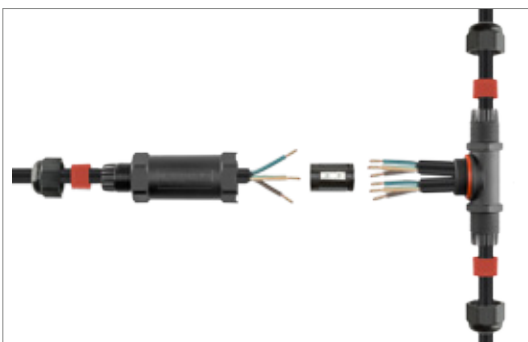

71475 Sleeve

UVP 34,99 €

Goobay

Kabelverbindungsstück 7,5cm IP68

zum Verlegen von Kabeln in Außenanlagen

- kinderleichte Montage
- wasserdichte Kabelbox ideal zur Elektroinstallation im Außenbereich
- geeignet für Kabel mit 1,0 bis 2,5 mm² Querschnitt
- maximale Belastbarkeit 450 V, 24 A
- Schutzart IP 68

81325 Retail Polybag

UVP **5,99 €**

Goobay

Kabelverbindungsstück 10cm IP68

zum Verlegen von Kabeln in Außenanlagen

- kinderleichte Montage
- wasserdichte Kabelbox ideal zur Elektroinstallation im Außenbereich
- geeignet für Kabel mit 1,0 bis 2,5 mm² Querschnitt
- maximale Belastbarkeit 450 V, 24 A
- Schutzart: IP 68

81292 Retail Polybag

UVP **5,99 €**

Goobay

T-Stück Kabelverbindung IP68

zum Verlegen von Kabeln in Außenanlagen

- kinderleichte Montage
- wasserdichte Kabelbox ideal zur Elektroinstallation im Außenbereich
- geeignet für Kabel mit 1,0 bis 2,5 mm² Querschnitt
- maximale Belastbarkeit 450 V, 24 A
- Schutzart: IP 68

81286 Retail Polybag

UVP **5,99 €**

Goobay

Steckdosenleiste spritzwassergeschützt 3 m

3x Schutzkontaktbuchse mit Schutzkappen, für den Außenbereich geeignet

- stabiles Gehäuse mit robustem Rahmen und Ösen zur Wandmontage
- mit Schutzkappen und beleuchtetem AN/AUS Schalter
- Berührungsschutz
- gerader Schutzkontaktstecker
- 45° gedrehte Steckdosenplätze
- Schutzart IP44