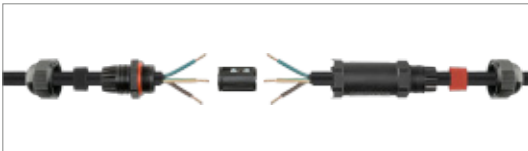

71475 Sleeve

UVP 34,99 €

Goobay

Kabelverbindungsstück 7,5cm IP68

zum Verlegen von Kabeln in Außenanlagen

- kinderleichte Montage
- wasserdichte Kabelbox ideal zur Elektroinstallation im Außenbereich
- geeignet für Kabel mit 1,0 bis 2,5 mm² Querschnitt
- maximale Belastbarkeit 450 V, 24 A
- Schutzart IP 68

81325 Retail Polybag

UVP **5,99 €**

Goobay

Kabelverbindungsstück 10cm IP68

zum Verlegen von Kabeln in Außenanlagen

- kinderleichte Montage
- wasserdichte Kabelbox ideal zur Elektroinstallation im Außenbereich
- geeignet für Kabel mit 1,0 bis 2,5 mm² Querschnitt
- maximale Belastbarkeit 450 V, 24 A
- Schutzart: IP 68

81292 Retail Polybag

UVP **5,99 €**

Goobay

T-Stück Kabelverbindung IP68

zum Verlegen von Kabeln in Außenanlagen

- kinderleichte Montage
- wasserdichte Kabelbox ideal zur Elektroinstallation im Außenbereich
- geeignet für Kabel mit 1,0 bis 2,5 mm² Querschnitt
- maximale Belastbarkeit 450 V, 24 A
- Schutzart: IP 68