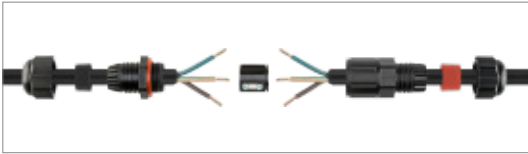

Intertek GS

55943 Retail Box

UVP 19,99 €

Goobay

Netzkabel 10 m, Schwarz

Schutzkontaktbuchse (Typ F, CEE 7/3) > Schutzkontaktstecker (Typ F, CEE 7/7)

- Stromverlängerungskabel aus einer schweren Gummischlauchleitung mit Schutzkappe, Schutzkontaktstecker und -kupplung
- für die Anwendung im Freien, Schutzart IP44
- ölbeständig
- Geringe mechanische Beanspruchung

71475 Sleeve

UVP 34,99 €

Goobay

Kabelverbindungsstück 7,5cm IP68

zum Verlegen von Kabeln in Außenanlagen

- kinderleichte Montage
- wasserdichte Kabelbox ideal zur Elektroinstallation im Außenbereich
- geeignet für Kabel mit 1,0 bis 2,5 mm² Querschnitt
- maximale Belastbarkeit 450 V, 24 A
- Schutzart IP 68

81325 Retail Polybag

UVP **5,99 €**

Goobay

Kabelverbindungsstück 10cm IP68

zum Verlegen von Kabeln in Außenanlagen

- kinderleichte Montage
- wasserdichte Kabelbox ideal zur Elektroinstallation im Außenbereich
- geeignet für Kabel mit 1,0 bis 2,5 mm² Querschnitt
- maximale Belastbarkeit 450 V, 24 A
- Schutzart: IP 68

81292 Retail Polybag

UVP **5,99 €**

Goobay

T-Stück Kabelverbindung IP68

zum Verlegen von Kabeln in Außenanlagen

- kinderleichte Montage
- wasserdichte Kabelbox ideal zur Elektroinstallation im Außenbereich
- geeignet für Kabel mit 1,0 bis 2,5 mm² Querschnitt
- maximale Belastbarkeit 450 V, 24 A
- Schutzart: IP 68