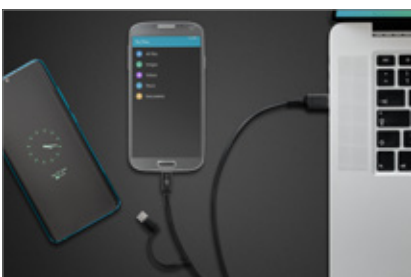

Goobay

Kabel połączeniowy do ładowania i synchronizacji

(z USB A do Micro-USB i USB-C™)

z gniazdo USB Micro-B i gniazdo USB-C™

- Kabel ładujący 2w1 - Kabel łączący do szybkiego ładowania i synchronizacji urządzeń i smartfonów obsługujących USB-C™ ze złączem MicroUSB.
- Hi-Speed Data Transfer - Kabel połączeniowy obsługuje szybką transmisję danych z prędkością do 480 Mbit/s.
- Zastosowanie - Kabel ładujący USB 2w1 obsługuje prądy wyjściowe do 2100 mAh.
- Szybka zmiana portu - pozwala na szybką i łatwą zmianę typu portu z MicroUSB na USB-C™ i odwrotnie.
- Sync & Charge - Kabel do ładowania i synchronizacji 2w1 USB-C™ do synchronizacji, transferu danych i ładowania.