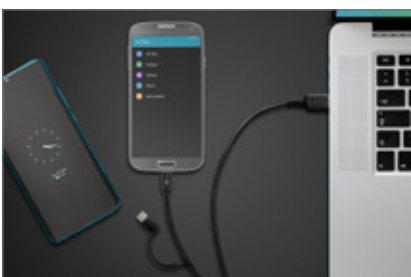

0,50 m	51752	Retail Box	RRP	9,99 €
1,00 m	51753	Retail Box	RRP	13,99 €

Goobay

Cavo combinato di carica e sincronizzazione (con USB A a Micro-USB & USB-C™)

con presa USB tipo Micro-B e presa USB-C™

- Cavo di ricarica 2in1 - Cavo combinato per la ricarica veloce e la sincronizzazione di dispositivi compatibili USB-C™ e smartphone con connettore Micro-USB.
- Trasferimento dati ad alta velocità - Il cavo combo supporta velocità di trasferimento dati fino a 480 Mbit/s.
- Applicazione - Il cavo di carica USB 2in1 supporta correnti di uscita fino a 2100 mAh.
- Cambio rapido della porta - Permette di cambiare rapidamente e facilmente il tipo di porta da Micro-USB a USB-C™ e viceversa.
- Sincronizzazione e ricarica - Cavo di ricarica e sincronizzazione USB-C™ 2in1 per sincronizzazione, trasferimento dati e ricarica.

1,00 m	51709	Retail Box	RRP	14,99 €
--------	-------	------------	------------	----------------

Goobay

Cavo di sincronizzazione e carica Super Speed USB-C™ 3.2 Gen 1 USB-C™

Spina USB-C™ > Spina USB-C™

- Funzione di ricarica rapida - Cavo di ricarica USB-C™ per la sincronizzazione e la ricarica super-veloce di dispositivi con capacità USB-C™ con una potenza fino a 60 W.
- Ampia gamma di applicazioni - Adatto per il trasferimento di film, musica, video e file.
- Trasferimento dati SuperSpeed - Il cavo USB-C™ angolato supporta velocità di trasferimento dati fino a 5 Gbps - 10 volte più veloce dell'USB 2.0.
- Trasferimento video e audio: il cavo dati USB-C™ consente di trasferire film e contenuti audio su uno schermo esterno. In questo modo, i film possono essere facilmente riprodotti in streaming ad es. MacBook a una TV / monitor con presa USB-C™.
- Sincronizzazione e carica - Cavo di sincronizzazione USB-C™ per la sincronizzazione, il trasferimento dei dati e la ricarica di tutti i dispositivi con una connessione USB-C™.