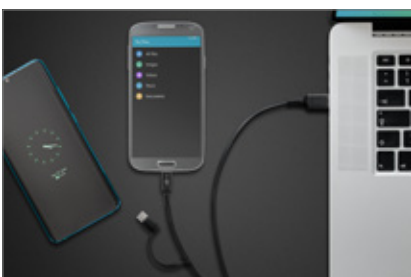

0,50 m	51752	Retail Box	UVP	9,99 €
1,00 m	51753	Retail Box	UVP	13,99 €

Goobay

Lade- und Synchronisations Kombikabel (mit USB A auf Micro-USB & USB-C™)

mit Micro-B und USB-C™ Stecker

- 2in1 Ladekabel - Kombinationskabel zum schnellen Laden und Synchronisieren von USB-C™ fähigen Geräten und Smartphones mit Micro-USB-Anschluss.
- Hi-Speed Datenübertragung - Das Kombikabel unterstützt schnelle Datentransferraten bis 480 Mbits/s.
- Einsatzbereich - Das USB 2in1 Ladekabel unterstützt Ausgangsströme von bis zu maximal 2100 mAh.
- Schneller Wechsel des Anschlusses - Ermöglicht ein schnelles unkompliziertes Wechseln des Anschlusstyps von Micro-USB auf USB-C™ und umgekehrt.
- Sync & Charge - 2in1 USB-C™ Lade- und Synchronisationskabel für Synchronisationen, Datenübertragungen und Ladevorgänge.

1,00 m	51709	Retail Box	UVP	14,99 €
--------	-------	------------	------------	----------------

Goobay

Sync & Charge Super Speed USB-C™ 3.2 Gen 1 USB-C™ Kabel

USB-C™-Stecker > USB-C™-Stecker

- Schnellladefunktion - USB-C™ Ladekabel zum superschnellen Synchronisieren und Laden von USB-C™ fähigen Geräten mit einer Leistung von bis zu 60 W.
- Breiter Einsatzbereich - Für die Übertragung von Filmen, Musik, Videos und Dateien geeignet.
- SuperSpeed Datenübertragungen - Das abgewinkelte USB-C™ Kabel unterstützt Datentransferraten bis 5 Gbit/s – 10-mal schneller als USB 2.0.
- Video- & Audioübertragung – USB-C™ Datenkabel ermöglicht das Übertragen von Filmen samt Audioinhalten auf einen externen Bildschirm. Somit können problemlos Filme von bspw. MacBook auf einen Fernseher/Monitor mit USB-C™ Buchse gestreamt werden.
- Sync & Charge - USB-C™ Synchronisationskabel für Synchronisationen, Datenübertragungen und Ladevorgänge von allen Geräten mit USB-C™ Anschluss.