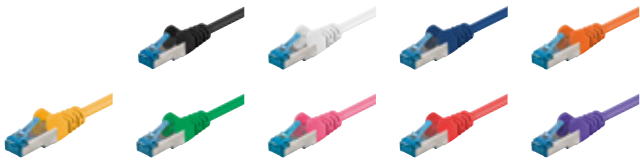

Goobay

CAT 6A Patchkabel, S/FTP (PiMF), Grau

LSZH halogenfrei, Kupfer

- doppelt geschirmtes LAN/Netzwerkkabel zum Anschluss Ihrer Netzwerkkomponenten mit 2x RJ45 Steckern
- Cat 6(A) getestet - inklusiv Messprotokoll
- mit vergoldeten Kontaktflächen (PINs)
- Aderpaarschirmung: PiMF (Paare in Metall Folie) + Gesamtschirmung: Geflecht
- Längenangabe auf Slimline-Knickschutztülle, mit Rastnasenschutz
- geeignet für Power over Ethernet (PoE/PoE+)
- Paarfolge nach EIA/TIA 568B

max. Bandbreite	500 MHz
Spezifikation	CAT 6A
Kabeltyp	Rundkabel
Innenleiter, Material	CU (Kupfer)
AWG	27/7 (stranded)
Schirmungsklasse	S/FTP (PiMF)
Anzahl Schirmungen	2 x
Typ 1, Schirmung	Folie (Alu) PiMF
Typ 2, Schirmung	Geflecht (Alu) Gesamtschirm
Kabelmantel, Material	LSZH
Durchmesser Kabelmantel (ca.)	6 mm
LSZH-konform	ja
Knickschutz	beidseitig
Anschluss, Typ	RJ45-Stecker (8P8C)
Anschluss, Schirmung	ja
Anschluss, Kontaktmaterial	vergoldet 3µ
Rastnasenschutz	beidseitig
Kontaktierung	EIA/TIA-568B

0,25 m	94137	Bulk	UVP	8,49 €
0,50 m	93659	Bulk	UVP	8,99 €
1,00 m	93680	Bulk	UVP	9,99 €
1,50 m	95602	Bulk	UVP	10,99 €
2,00 m	93741	Bulk	UVP	11,99 €
3,00 m	93782	Bulk	UVP	13,99 €
5,00 m	93815	Bulk	UVP	15,99 €
7,50 m	93848	Bulk	UVP	17,99 €
10,00 m	93701	Bulk	UVP	19,99 €
15,00 m	94138	Bulk	UVP	23,99 €
20,00 m	94139	Bulk	UVP	27,99 €
30,00 m	94907	Bulk	UVP	37,99 €
50,00 m	94908	Bulk	UVP	44,98 €