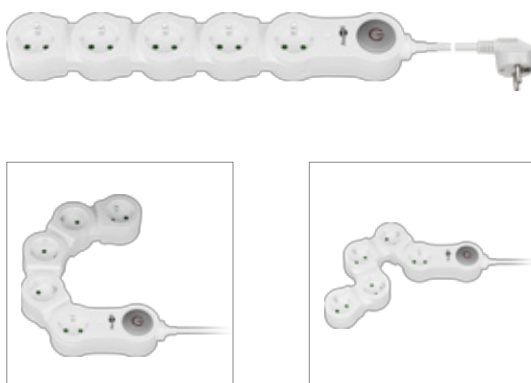

Goobay

flexible 5-fach Steckdosenleiste mit Schalter

5x Schutzkontaktbuchse

- passt sich perfekt an die individuellen Platzverhältnisse an
- beleuchteter AN-/AUS-Schalter
- max. Belastbarkeit 3.680 W
- zweipolige Abschaltung

41267 Retail Box

UVP 19,99 €