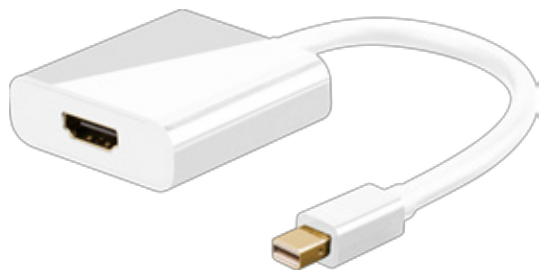

## USB-C™ 12 in 1 Multiport Dock mit Wireless Fast Charging, Power Delivery 100 W & Multimedia-Lautsprecher

Der USB-C™ Multiport Dock erweitert einen USB-C™-Anschluss um 3 USB A 3.0 Anschlüsse, einen USB A 2.0 Anschluss, einen MicroSD- & SD Kartenleser, einen 4K HDMI™-Anschluss, einen RJ45-Ethernet-Anschluss & einen 3,5 mm Aux-Anschluss.

- Funktion - Der Multiport-Adapter spiegelt Signale von USB-C™ auf die weitverbreitetsten/gängigsten Anschlüsse und ist somit die perfekte All in One Lösung
- Power Delivery 60 W - Ermöglicht ein Laden von Endgeräten mit einer Leistung von bis zu 60 Watt. So lassen sich problemlos z.B. große Notebooks, Hubs oder Docking Stationen laden
- Auflösungen - Der USB-C™ Multidock unterstützt bei VGA Bildschirmauflösungen bis 1920x1200@60Hz und bei HDMI™ sowie beim Mini DisplayPort Anschluss, bis zu 4k\*2k@30Hz
- Netzwerkfunktion - Eingebauter Ethernet Port sorgt für eine superschnelle Netzwerkverbindung im Gigabit Bereich
- Lesen von Speicherkarten - Integrierter Card Reader ermöglicht das Lesen von SD- und MicroSD- Karten. Zusätzlich wurden drei USB A 3.0 Anschlüsse verbaut.
- Verwendung - Eignet sich für das MacBook, MacBook Pro und weitere Geräte mit USB-C™ Anschluss.
- Plug & Play - Der USB-C™ Multiport-Adapter lässt sich ohne die Installation von Treibern verwenden.

## Mini DisplayPort/HDMI™ Adapterkabel 1.2, vergoldet

Mini DisplayPort-Stecker > HDMI™-Buchse (Typ A)

- zur Übertragung von HD-Videosignalen vom Computer auf einen Bildschirm, inkl. Audio-Übertragung
- eine einfache Lösung für das Hinzufügen eines externen Monitors; plug and play
- unterstützt 4K\*2K@30Hz
- unterstützt MiniDP 1.2, abwärtskompatibel zu 1.1
- vergoldete Kontakte zur verbesserten Signalübertragung