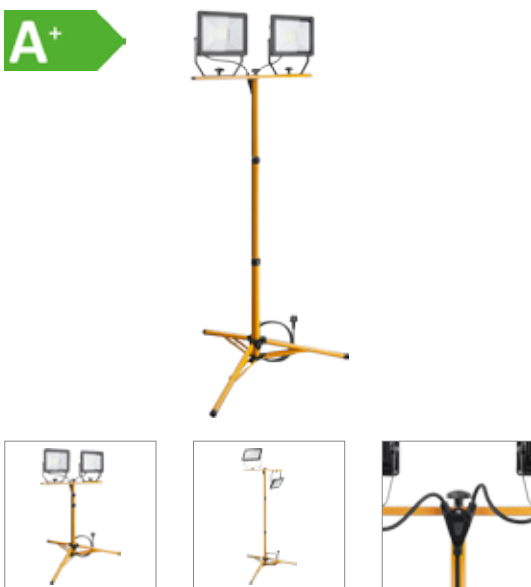

49982 Retail Box

A+

Goobay

LED-Baustrahler mit Standfuß, 50 W

mit 4.000 lm und kalt-weißem Licht (6500 K), für den Innen- & Außeneinsatz geeignet (IP65)

- "Plug and play" Arbeitsleuchte mit großflächiger Ausleuchtung für Renovierung, Werkstatt, Garage und Keller
- stufenlos schwenk- und neigbarer Kopf verfügt über Schnellverschlüsse
- stabiler Bodenständer aus Metall mit Kunststoffkappen und komfortablem Softgriff
- hochwertiges und stoßfestes Aluminium-Druckgussgehäuse, transparentes und gehärtetes Glas
- Energieersparnis von bis zu 80 % verglichen mit Halogenlampen-Arbeitsleuchten
- mit Schutzkontaktstecker und 1,5 m Kabel (H05RN-F 3G1,0 mm²)
- Maße: 28,6 x 18,3 x 36,0 cm (BxTxH)

49983 Retail Box

A+

Goobay

LED-Baustrahler mit Teleskopstativ, 2 x 50 W

mit insgesamt 8.000 lm und kalt-weißem Licht (6500 K), für den Innen- & Außeneinsatz geeignet (IP65)

- "Plug and play" Doppelkopf-Arbeitsleuchte mit großflächiger Ausleuchtung für Renovierung, Werkstatt, Garage und Keller
- Rotationswinkel Leuchtenkopf: 360°, Schwenkwinkel: 180°
- stabiles, höhenverstellbares Metall-Stativ (87 cm - 163 cm), für die einfache Lagerung zusammenklappbar
- hochwertiges und stoßfestes Aluminium-Druckgussgehäuse, transparentes und gehärtetes Glas
- Energieersparnis von bis zu 80 % verglichen mit Halogenlampen-Arbeitsleuchten
- mit Schutzkontaktstecker und 2,5 m Kabel (H05RN-F 3G1,0 mm²)
- Maße: 88 x 88 x 163 cm (BxTxH), Lampenhöhe bis max. 163 cm