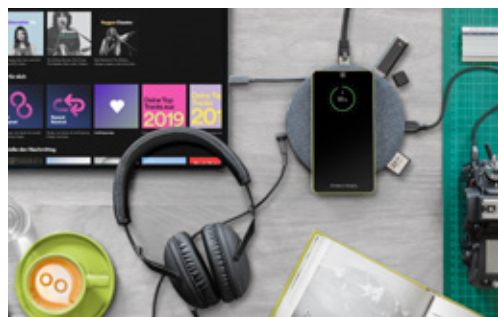

Goobay

USB-C™ 11 in 1 Multiport Dock mit Wireless Fast Charging und Power Delivery 100 W

Der USB-C™ Multiport Dock erweitert einen USB-C™-Anschluss um 3 USB A 3.0 Anschlüsse, einen MicroSD- & SD-Kartenleser, einen 4K HDMI™-Anschluss, einen VGA-Anschluss, einen RJ45-Gigabit-Ethernet-Anschluss & einen 3,5 mm Audio-Port.

- Funktion: Der USB-C™ Multiport Dock spiegelt Signale von USB-C™ auf die gängigsten Anschlüsse und ist somit die perfekte All-in-One-Lösung für USB-C™ Geräte.
- Wireless Fast Charging: Smartphones mit induktiver Ladefunktion werden mit bis zu 10 Watt geladen – unter anderem geeignet für alle Wireless Charging kompatiblen iPhones.
- Stromversorgung: 100 W Power Delivery ermöglicht ein Laden von Endgeräten mit einer sehr hohen Leistung von bis zu 100 Watt. So lassen sich problemlos z.B. große Notebooks, Hubs oder Docking-Stationen laden.
- Videoqualität: Der USB-C™ Multiport Dock unterstützt bei VGA Bildschirmauflösungen bis 1920x1200@60Hz und bei HDMI™ bis zu 4k*2k@30Hz. Ermöglicht eine gleichzeitige Verwendung von HDMI™ & VGA.
- Netzwerk Autonegotiation: RJ45-Ethernet-Anschluss unterstützt Netzwerke mit 10/100/1000 Mbps und erkennt dank Auto-Funktion selbständig die maximal mögliche Übertragungsgeschwindigkeit.
- Datenübertragung: Integrierter Card Reader ermöglicht das Lesen von SD- und MicroSD-Karten. Zusätzlich wurden drei USB A 3.0 Anschlüsse mit einer superschnellen Datentransferrate von bis zu 5 Gbps verbaut.
- Verwendung: Eignet sich für das Macbook, Macbook Pro, Dell XPS 13, Honor V20, iPhone, Xiaomi Air13, Huawei Mate 10 Pro, Mate 20 Pro, Huawei P30 und viele weitere Geräte mit USB-C™ Anschluss.

49985 Retail Box

Goobay