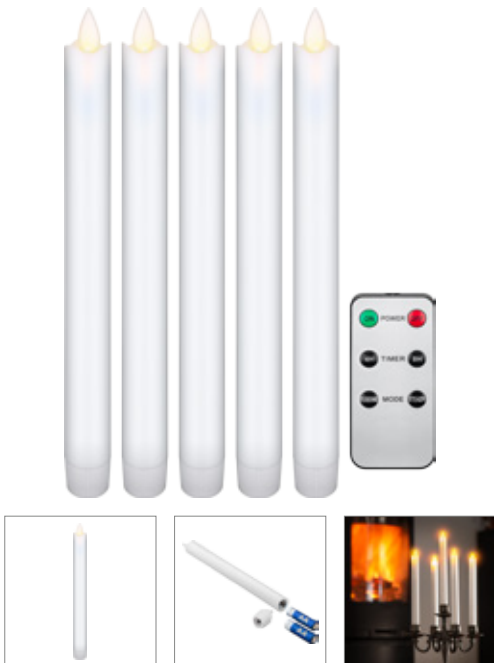

49986 Retail Box

Goobay

10 kabellose LED-Weihnachtsbaumkerzen

mit Klemmen und IR-Fernbedienung zur Steuerung von Timer, Leuchtmodi & Dimmer

- Set mit 10 weißen, kabellosen LED-Kerzen (jede 1,5 x 10 cm) für eine festliche Weihnachtsbeleuchtung
- per 8-Tasten-Infrarot-Fernbedienung lässt sich das Kerzenlicht bequem steuern (EIN/ AUS, Timer, Leuchtmodi, 5-Stufen-Dimmer), Reichweite ca. 5 m
- mit Timer für die Leuchtdauer: wahlweise 4 oder 8 Stunden einstellbar
- 2 Leuchtmodi: romantisches Kerzenflackern oder Dauerleuchten in 5 Helligkeitsstufen für ein individuelles Ambiente
- die Kerzen in Echtwachsoptik mit warm-weißen LEDs sind für den Innenbereich geeignet (IP20)
- praktische grüne Krokodilklemmen und ein Kugelgelenk erleichtern das gerade Anbringen der Kerzen am Weihnachtsbaum
- batteriebetrieben - Kerzen: je 1 x AAA (10 Stk./ Set, nicht im Lieferumfang enthalten), Fernbedienung: 1 x CR2025 (im Lieferumfang enthalten)

49873 Retail Box

Goobay

5er-Set weiße LED-Echtwachs-Stabkerzen, inkl. Fernbedienung

Wunderschöne und sichere Lichtlösung für viele Bereiche wie Haus und Loggia, Büros oder Schulen

- Set mit 5 weißen LED-Kerzen (jede 2,1 x 24 cm)
- einzigartiger Flammeneffekt durch pendelnden Docht & Echtwachsmantel - kaum von echten Kerzen zu unterscheiden
- mit 6-Tasten-Fernbedienung - EIN/ AUS, Timer 4 Std./ 8 Std., Flackern & Dauerlicht
- warmer Kerzenschein - schlicht, elegant und besonders sicher
- kann überall dort verwendet werden, wo echte Kerzen zu gefährlich oder nicht erlaubt sind
- batteriebetrieben - Kerzen: je 2 x AA (10 Stk/ Set, nicht im Lieferumfang enthalten), Fernbedienung: 1 x CR2025 (im Lieferumfang enthalten)
- Hinweis: Vor großer Hitze & starker Sonneneinstrahlung schützen, da die Kerzen sonst schmelzen