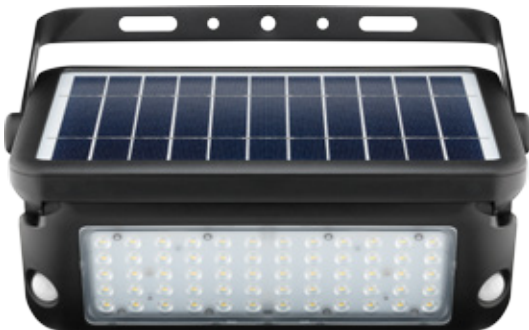

LED Solar-Wandleuchte mit Bewegungsmelder, 3,2 W

Lichtlösung für Hauseingänge, Carports & Treppen

- trendige neue Stromlinienform & schöner Lichteffect
- keine Energiekosten - maximale Energieeffizienz (A++) dank 2,3 Wp Monokristallinem Silizium Solarpanel
- intelligenter PIR-Sensor - 4 Modi, Einschaltung bei < 30 Lux
- sehr helles Licht - innovative LEDs (SMD2835, 28 x vorn, 2 x hinten)
- austauschbarer, langlebiger Li-Ion-Akku (18650) 3,7 V / 2000 mAh
- IP65 - perfekter Schutz bei jedem Wetter (-20~50°C)
- ABS+PC+Anti-UV Material - langlebig & formbeständig

Schwarz	45807	Retail Box	neutral-weiß	4000 K	ersetzt 38 W	400 lm
Weiß	45808	Retail Box	neutral-weiß	4000 K	ersetzt 38 W	400 lm

A+