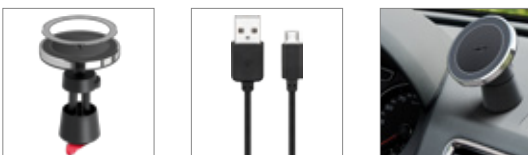

55479 Retail Box

Goobay

Kabellose Schnellladestation 10 W (schwarz)

Tischständer für Smartphones mit integrierter kabelloser Schnellladetechnik für Smartphones mit Qi-Standard

- zeitloses Design integriert sich hervorragend auf dem Schreibtisch
- platziert das Smartphone optimal im Sichtbereich und immer griffbereit
- einfach das Gerät auflegen und der Ladevorgang beginnt
- kabellose Schnellladetechnik durch Induktionstechnologie (Qi Standard) und QuickCharge Technology
- das tägliche Kabel-Chaos hat ein Ende
- kombinierbar mit Netzadapter (#45173) 110 V - 240 V min.2A - nicht im Lieferumfang enthalten
- der Schnelllademodus benötigt ein Netzteil mit QuickCharge Technology

66307 Retail Box

Goobay

Kabellose Dual-Schnellladematte 10 W (schwarz)

elegantes flaches kabelloses Schnellladegerät lädt bis zu zwei Smartphones mit Qi-Standard gleichzeitig

66308 Retail Box

Goobay

Kabellose Handyhalterung mit Schnellladefunktion 10 W (schwarz)

Universal-Windschutzscheiben-Halter mit Schnellladetechnik für Smartphones mit Qi-Standard

66309 Retail Box

Goobay

Magnethalterung mit kabelloser Schnellladefunktion 10 W

der Magnethalter für den Lüftungsschacht und Schnellladetechnik für Smartphones mit Qi-Standard

66310 Retail Box

Goobay

Kabelloses Schnellladegerät 10 W (schwarz)

flaches kabelloses Schnellladegerät für Smartphones mit Qi-Standard

- flaches, elegantes Design mit einem LED-Ladestatusring
- kabellose Schnellladetechnik durch Induktionstechnologie (Qi Standard) und QuickCharge Technology
- einfach das Gerät auflegen und der Ladevorgang beginnt
- das tägliche Kabel-Chaos hat ein Ende
- der Schnelllademodus benötigt ein Netzteil mit QuickCharge Technology
- kombinierbar mit 110 V - 240 V Netzadapter min.2A (#45173) nicht im Lieferumfang enthalten