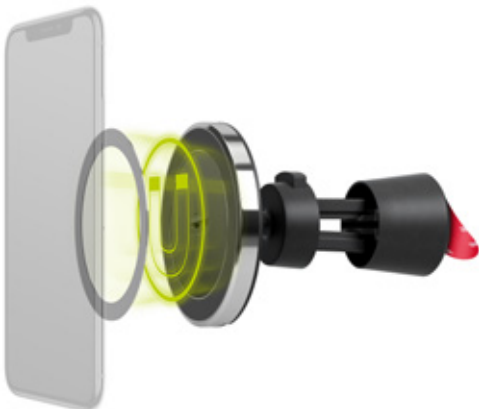

55479 Retail Box

Goobay

Kabellose Schnellladestation 10 W (schwarz)

Tischständer für Smartphones mit integrierter kabelloser Schnellladetechnik für Smartphones mit Qi-Standard

- zeitloses Design integriert sich hervorragend auf dem Schreibtisch
- platziert das Smartphone optimal im Sichtbereich und immer griffbereit
- einfach das Gerät auflegen und der Ladevorgang beginnt
- kabellose Schnellladetechnik durch Induktionstechnologie (Qi Standard) und QuickCharge Technology
- das tägliche Kabel-Chaos hat ein Ende
- kombinierbar mit Netzadapter (#45173) 110 V - 240 V min.2A - nicht im Lieferumfang enthalten
- der Schnelllademodus benötigt ein Netzteil mit QuickCharge Technology

66307 Retail Box

Goobay

Kabellose Dual-Schnellladematte 10 W (schwarz)

elegantes flaches kabelloses Schnellladegerät lädt bis zu zwei Smartphones mit Qi-Standard gleichzeitig

66308 Retail Box

Goobay

Kabellose Handyhalterung mit Schnellladefunktion 10 W (schwarz)

Universal-Windschutzscheiben-Halter mit Schnellladetechnik für Smartphones mit Qi-Standard

66309 Retail Box

Goobay

Magnethalterung mit kabelloser Schnellladefunktion 10 W

der Magnethalter für den Lüftungsschacht und Schnellladetechnik für Smartphones mit Qi-Standard

66310 Retail Box

Goobay

Kabelloses Schnellladegerät 10 W (schwarz)

flaches kabelloses Schnellladegerät für Smartphones mit Qi-Standard

- flaches, elegantes Design mit einem LED-Ladestatusring
- kabellose Schnellladetechnik durch Induktionstechnologie (Qi Standard) und QuickCharge Technology
- einfach das Gerät auflegen und der Ladevorgang beginnt
- das tägliche Kabel-Chaos hat ein Ende
- der Schnelllademodus benötigt ein Netzteil mit QuickCharge Technology
- kombinierbar mit 110 V - 240 V Netzadapter min.2A (#45173) nicht im Lieferumfang enthalten