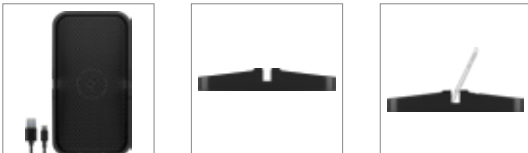

59877 Retail Box

Goobay

Kabelloses Ladegerät 5 W, Weiß

für Smartphones und Geräte mit Qi-Standard

- kabelloses Laden durch Induktionstechnologie (Qi Standard)
- einfach Gerät auflegen und Aufladen
- reduziert das tägliche Kabel-Chaos
- platzsparend - kleine, flache Bauform im eleganten Design
- Eingangsspannung 5 V über USB-Anschluss; Lademodus 5 W
- kombinierbar mit 110 V - 240 V Netzadapter oder 12V/24V Kfz-Adapter min.2A (nicht im Lieferumfang enthalten)

59878 Retail Box

Goobay

Kabellose Schnellladematte 10 W

kabellose Schnellladematte für den Kfz-Einsatz

- die Nachrüstlösung für Ihr Auto
- flexible Antirutschmatte integriert sich optimal im Cockpit
- kabellose Schnellladetechnik durch Induktionstechnologie (Qi-Standard) und QuickCharge Technology
- einfach das Gerät auflegen und der Ladevorgang beginnt
- das tägliche Kabel-Chaos hat ein Ende
- kombinierbar mit Kfz-Adapter (#45162 / #66442) 12V - 24 V min.2A - nicht im Lieferumfang enthalten
- der Schnelllademodus benötigt ein Netzteil mit QuickCharge Technology

55479 Retail Box

Goobay

Kabellose Schnellladestation 10 W (schwarz)

Tischständer für Smartphones mit integrierter kabelloser Schnellladetechnik für Smartphones mit Qi-Standard

- zeitloses Design integriert sich hervorragend auf dem Schreibtisch
- platziert das Smartphone optimal im Sichtbereich und immer griffbereit
- einfach das Gerät auflegen und der Ladevorgang beginnt
- kabellose Schnellladetechnik durch Induktionstechnologie (Qi Standard) und QuickCharge Technology
- das tägliche Kabel-Chaos hat ein Ende
- kombinierbar mit Netzadapter (#45173) 110 V - 240 V min.2A - nicht im Lieferumfang enthalten
- der Schnelllademodus benötigt ein Netzteil mit QuickCharge Technology