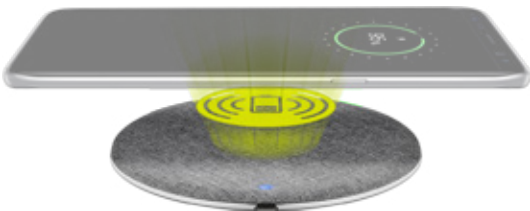

66310 Retail Box

Goobay

Kabelloses Schnellladegerät 10 W (schwarz)

flaches kabelloses Schnellladegerät für Smartphones mit Qi-Standard

- flaches, elegantes Design mit einem LED-Ladestatusring
- kabellose Schnellladetechnik durch Induktionstechnologie (Qi Standard) und QuickCharge Technology
- einfach das Gerät auflegen und der Ladevorgang beginnt
- das tägliche Kabel-Chaos hat ein Ende
- der Schnelllademodus benötigt ein Netzteil mit QuickCharge Technology
- kombinierbar mit 110 V - 240 V Netzadapter min.2A (#45173) nicht im Lieferumfang enthalten

45655 Retail Box

Goobay

Kabelloses Schnellladegerät 10 W (weiss)

flaches kabelloses Schnellladegerät für Smartphones mit Qi-Standard

- flaches, elegantes Design mit einem LED-Ladestatusring
- kabellose Schnellladetechnik durch Induktionstechnologie (Qi Standard) und QuickCharge Technology
- einfach das Gerät auflegen und der Ladevorgang beginnt
- das tägliche Kabel-Chaos hat ein Ende
- der Schnelllademodus benötigt ein Netzteil mit QuickCharge Technology
- kombinierbar mit 110 V - 240 V Netzadapter min.2A (#45173) nicht im Lieferumfang enthalten

45654 Retail Box

Goobay

Kabelloses Schnellladegerät 10 W (Aluminium/silber)

edles kabelloses Schnellladegerät für Smartphones mit Qi-Standard

- flaches elegantes Aluminium-Design mit mit rutschfester Stoffoberfläche und integrierter LED-Anzeige
- kabellose Schnellladetechnik durch Induktionstechnologie (Qi-Standard) und QuickCharge Technology
- einfach das Gerät auflegen und der Ladevorgang beginnt
- das tägliche Kabel-Chaos hat ein Ende
- kombinierbar mit Netzadapter (#45173) 110 V - 240 V min.2A - nicht im Lieferumfang enthalten
- der Schnelllademodus benötigt ein Netzteil mit QuickCharge Technology