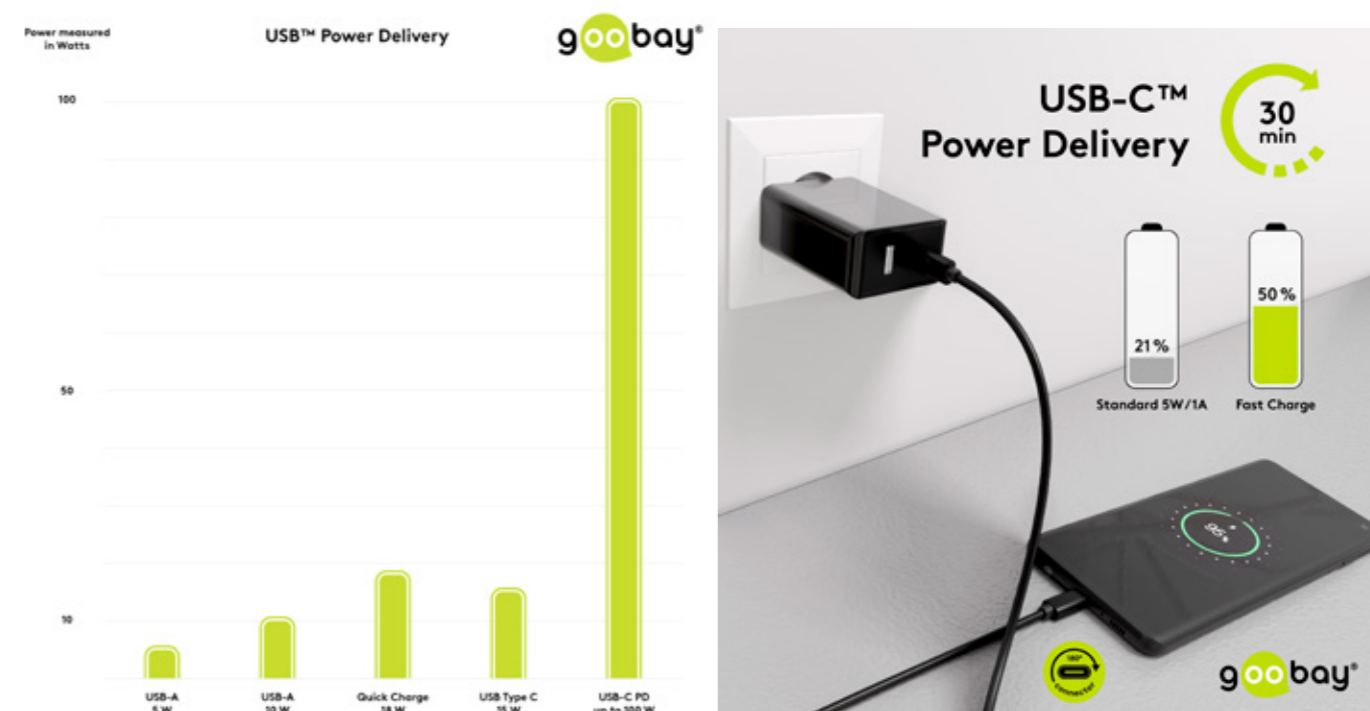

Technologia szybkiego ładowania: USB-C™ Power Delivery

Smartfony i inne mobilne urządzenia przekonują coraz dłuższą żywotnością baterii. Jeśli jednak bateria jest już prawie rozładowana, potrzebne jest szybkie rozwiązanie. Końcowy użytkownik zazwyczaj nie jest zainteresowany technologią, która ostatecznie prowadzi do szybkiego pełnego naładowania akumulatora. Istnieją jednak różnice pomiędzy standardami szybkiego ładowania, które prowadzą do różnych czasów ładowania.

Super Charge (Huawei), Turbo Charge (Motorola) i Adaptive Fast Charging (Samsung) są standardami producenta, które nie są automatycznie kompatybilne ze sobą i częściowo wymagają specjalnych akcesoriów. Jest to kolejny powód, dla którego często brak jest jasności, jeśli chodzi o technologię szybkiego ładowania. Google chciałby wyeliminować te niejasności i wyjaśnia w swoich wytycznych, że nowe urządzenia od producentów systemów Android muszą być kompatybilne z **USB-C™ Power Delivery** od 2019 roku.

Szybko i bezpiecznie

Standard USB Power Delivery (USB-PD), który jest dostępny dla wszystkich producentów, jest zarówno wydajny, jak i przyszłościowy. Dzięki mocy wyjściowej do 100 W, USB-PD może ładować urządzenia do 70% szybciej niż przy 5 W mocy ładowania.

Dużą zaletą Power Delivery jest zmienne użytkowanie, dzięki czemu można ładować nawet laptopy i tablety. Ładowarka USB-PD rozpoznaje, ile mocy potrzebuje podłączone urządzenie końcowe do szybkiego ładowania, nie powodując przy tym uszkodzenia mechanizmu przełączającego. Niebezpieczeństwo przegrzania z powodu zwiększonej mocy jest również wykluczone dzięki specjalnym płytom USB-C™.