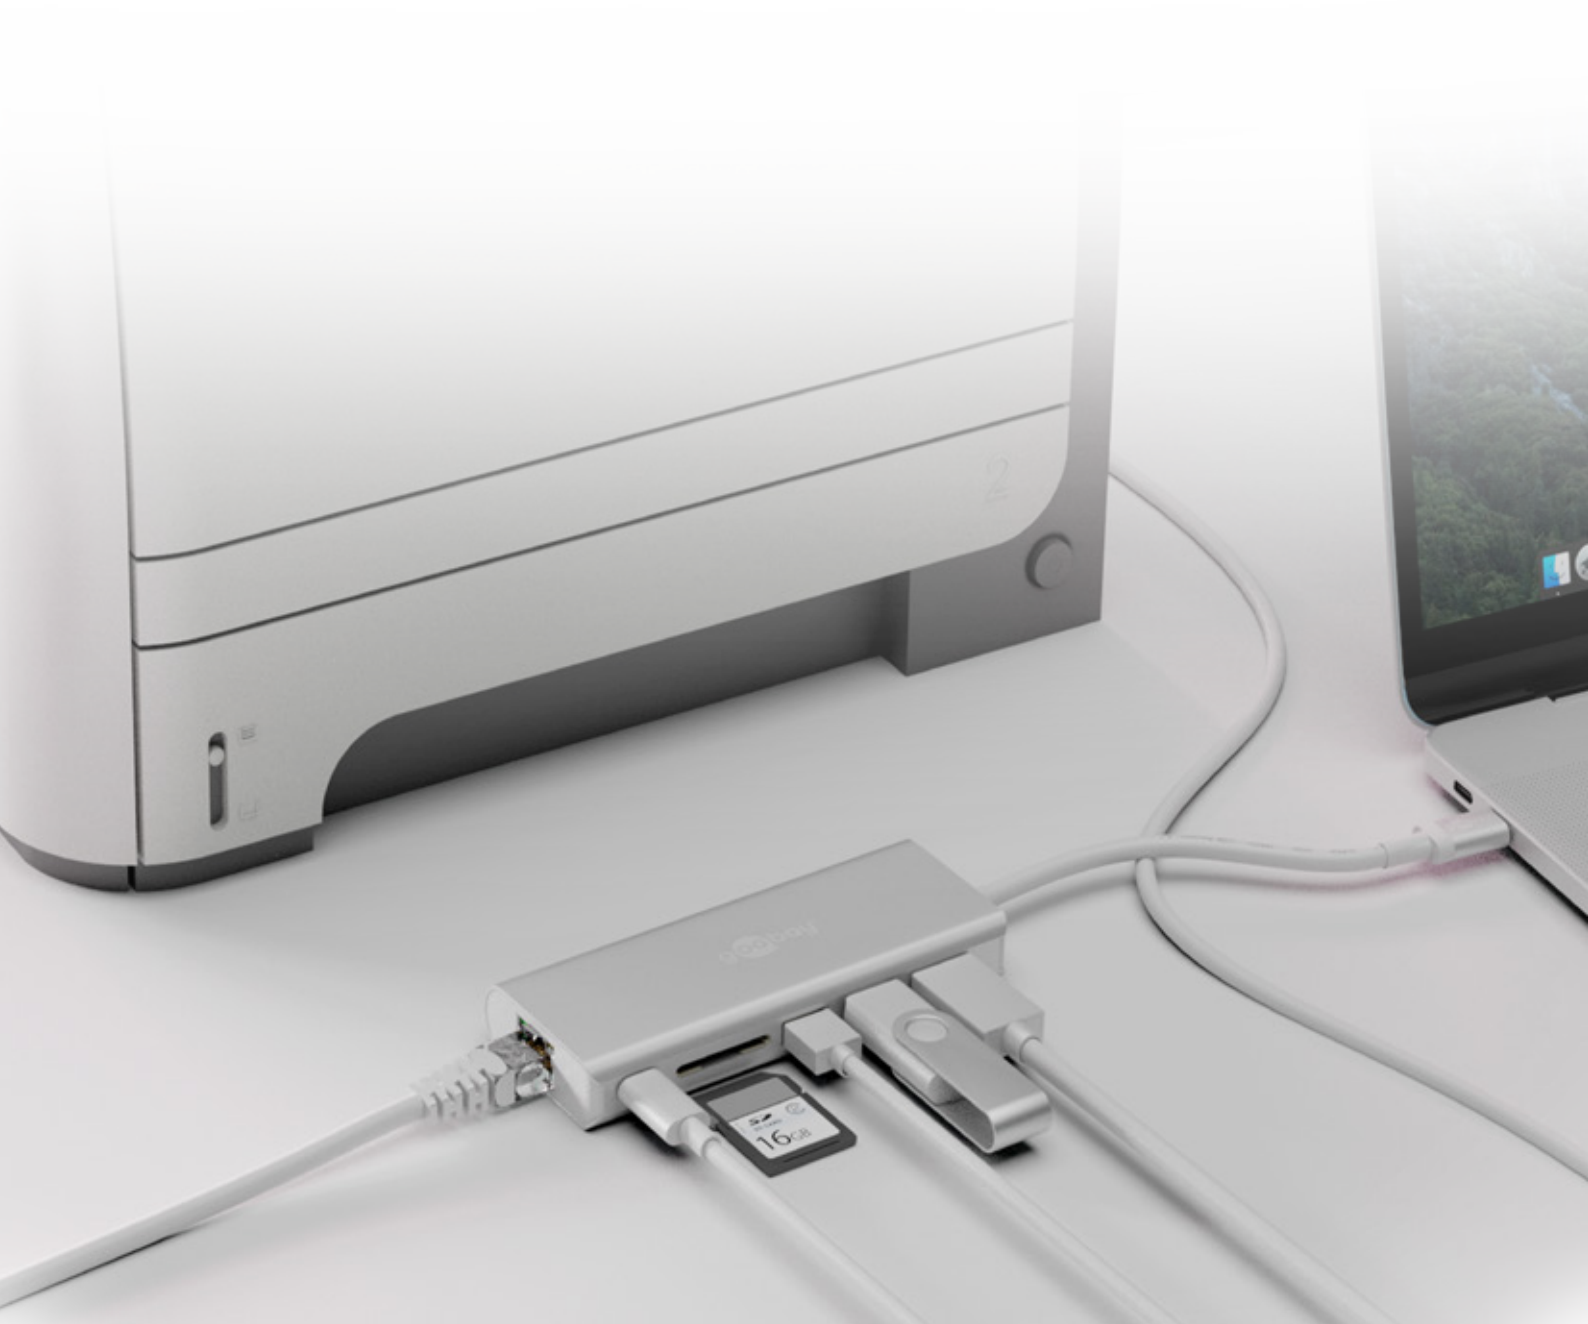

Technologia szybkiego ładowania: USB-C™ Power Delivery

Treści

Technologia szybkiego ładowania: USB-C™ Power Delivery	3
Czego potrzebujesz, aby móc korzystać z technologii szybkiego ładowania?	4
Komputerowe urządzenia peryferyjne – Koncentratory	5
USB – USB-C™ 3.1 Gen.1	7
USB – USB-C™ 3.1 Gen.2	9
Kable – Synchronizacja i ładowanie	10
Ładowarki – do gniazdka elektrycznego	11

Szybko i bezpiecznie

Standard USB Power Delivery (USB-PD), który jest dostępny dla wszystkich producentów, jest zarówno wydajny, jak i przyszłościowy. Dzięki mocy wyjściowej do 100 W, USB-PD może ładować urządzenia do 70% szybciej niż przy 5 W mocy ładowania.