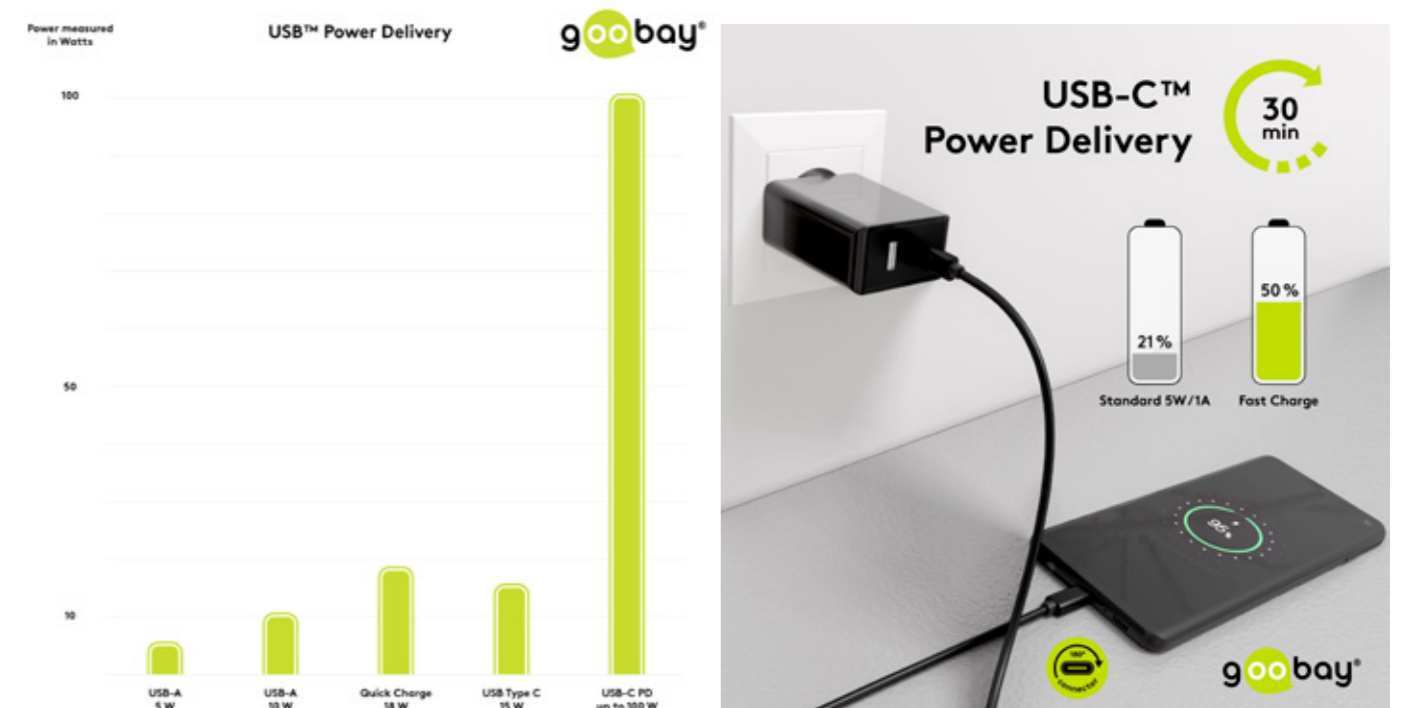

Schnellladetechnik: USB-C™ Power Delivery

Smartphones und andere mobile Endgeräte überzeugen durch immer längere Akkulaufzeiten. Neigen sich diese jedoch dem Ende zu, ist schnell Abhilfe gefordert. Welche Technik letztendlich dazu führt, dass der Akku schnell vollständig geladen wird, ist den Endnutzern meist egal. Es gibt jedoch Unterschiede zwischen den Schnellladestandards, die zu unterschiedlichen Ladezeiten führen.

Super Charge (Huawei), Turbo Charge (Motorola) und Adaptive Fast Charging (Samsung) sind herstelleregebundene Standards, die untereinander nicht automatisch kompatibel sind und teilweise spezielles Zubehör benötigen. Das ist ein weiterer Grund, warum beim Thema Schnellladetechnik oft Unklarheit herrscht. Google möchte diese Unklarheiten beseitigen und erklärt in seinen Richtlinien, dass neue Geräte von Android Herstellern ab 2019 kompatibel zu **USB-C™ Power Delivery** sein müssen.

Schnell und sicher

Der für alle Hersteller offene Standard USB-C™ Power Delivery (USB-PD) ist leistungsfähig und zukunftstauglich zugleich. Mit einer Leistung von bis zu 100 Watt kann USB-PD Geräte bis zu 70 % schneller laden als mit 5-Watt-Ladeleistung.

Ein großer Vorteil von Power Delivery liegt in der variablen Nutzung, sodass sogar Laptops und Tablets aufgeladen werden können. Dabei erkennt das USB-PD-Ladegerät, wie viel Leistung das angeschlossene Endgerät zum schnellen Laden benötigt, ohne Schäden am Schaltmechanismus hervorzurufen. Auch die Gefahr der Überhitzung aufgrund der erhöhten Wattzahl wird durch spezielle USB-C™-Platinen verhindert.