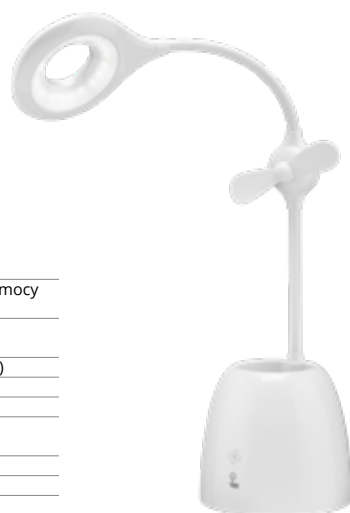

## Lampy biurkowe z pewnymi zaletami.

Pobór mocy	3 W (odpowiada żarówce o mocy 24 W)
Nominalny strumień świetlny	220 lm
Kolor świecenia	neutralna biel (3750-4250 K)
Typ źródła światła	20 x SMD 2835 LED
Betriebsspannung	5 V (DC)
Współczynnik oddawania barw	80 Ra
Żywotność nominalna	30.000 godz.
Kąt świecenia	120°
Wymiary	108 x 108 x 400 mm

#### Lampa biurkowa LED z wentylatorem + pojemnik na długopisy

oświetlenie do gabinetu, pokoju dziecięcego, sypialni lub biura

- modny design z wentylatorem i pojemnikiem na przybory do pisania
- panel dotykowy w podstawie lampy z bezstopniowym ściemniaczem i funkcja pamięci
- włączanie/wyłączanie wentylatora przy użyciu panelu dotykowego w podstawie lampy
- giętkie ramię lampy można regulować pod kątem 360°
- wbudowany na stałe akumulator litowo-jonowy 3,7 V/1200 mAh: czas ładowania ok. 3-4 h, czas pracy (najjaśniejszy tryb) ok. 2-3 h
- z kablem USB do ładowania, długość ok. 100 cm
- ABS + materiał poliwęglanowy - trwała i odporna na wysokie temperatury konstrukcja

## Lampa biurkowa LED podstawa + zacisk oświetlenie do gabinetu, sypialni lub biura

- nowoczesny design z podstawą i odcepianym zaciskiem pozwala umożliwić użytkowanie na dwa sposoby
- panel dotykowy w podstawie lampy z 3-stopniowym ściemniaczem
- giętkie ramię lampy można regulować pod kątem 360°
- idealna grubość blatu biurka dla zamocowania zacisku: 10–35 mm
- wbudowany na stałe akumulator litowy 3,7 V/500 mAh: czas ładowania ok. 2,5 h, czas pracy (najjaśniejszy tryb) ok. 1,5 h
- z kablem micro USB do ładowania, długość 120 cm
- ABS + materiał poliwęglanowy – trwała i odporna na wysokie temperatury konstrukcja