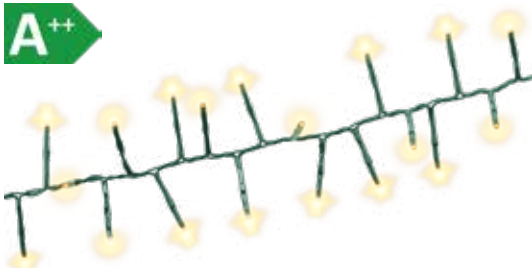

Łańcuch świetlny, klaster 400 świateł LED, posiada 8 funkcji

nastrojowa dekoracja świetlna do wnętrz i na zewnątrz budynków

- Łańcuch świetlny z klastrem 400 świateł LED o zimnej białej barwie
- 8 różnych kombinacji świetlnych zapewnia różnorodność:
- kombinacja / falowanie / światło sekwencyjne / rozjaśnianie i ściemnianie / miganie / powolne wygaszanie / pobłyskiwanie / świecenie ciągłe
- rozjaśnia każde otoczenie i nadaje mu stylowy wygląd
- nadaje się do użytku wewnątrz i na zewnątrz budynku (IP44)
- z wtyczką sieciową, przewodem zasilającym o długości ok. 3 m, długość całkowita ok. 11 m
- odstęp między światłami LED 2 cm

66742 Retail Box

A++