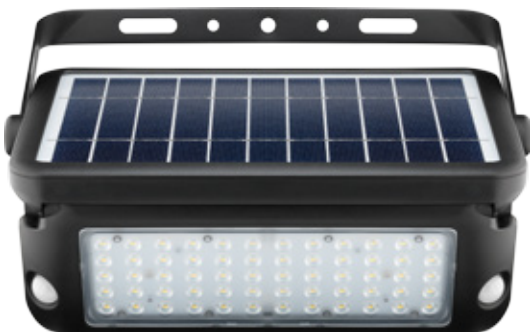

LED Solar-Wandleuchte mit Bewegungsmelder, 3,2 W

Lichtlösung für Hauseingänge, Carports & Treppen

- trendige neue Stromlinienform & schöner Lichteffect
- keine Energiekosten - maximale Energieeffizienz (A++) dank 2,3 Wp Monokristallinem Silizium Solarpanel
- intelligenter PIR-Sensor - 4 Modi, Einschaltung bei < 30 Lux
- sehr helles Licht - innovative LEDs (SMD2835, 28 x vorn, 2 x hinten)
- austauschbarer, langlebiger Li-Ion-Akku (18650) 3,7 V / 2000 mAh
- IP65 - perfekter Schutz bei jedem Wetter (-20~50°C)
- ABS+PC+Anti-UV Material - langlebig & formbeständig

Schwarz	45807	Retail Box	neutral-weiß	4000 K	ersetzt 38 W	400 lm
Weiß	45808	Retail Box	neutral-weiß	4000 K	ersetzt 38 W	400 lm

A+