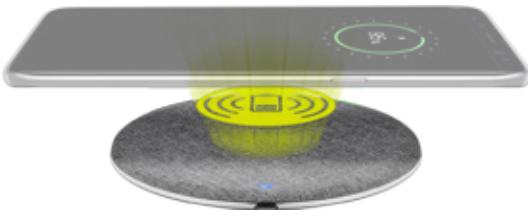

1,00 m 54600 Retail Polybag

3,00 m 72909 Retail Polybag

Made for
iPod iPhone iPad

Goobay

Kabelloses Schnellladegerät 10 W (Aluminium/silber)

edles kabelloses Schnellladegerät für Smartphones mit Qi-Standard

45656 Retail Box

Goobay

Kabellose Schnellladestation 10 W (schwarz)

Tischständer für Smartphones mit integrierter kabelloser Schnellladetechnik für Smartphones mit Qi-Standard

- zeitloses Design integriert sich hervorragend auf dem Schreibtisch
- platziert das Smartphone optimal im Sichtbereich und immer griffbereit
- einfach das Gerät auflegen und der Ladevorgang beginnt
- kabellose Schnellladetechnik durch Induktionstechnologie (Qi Standard) und QuickCharge Technology
- das tägliche Kabel-Chaos hat ein Ende
- kombinierbar mit Netzadapter (#45173) 110 V - 240 V min.2A - nicht im Lieferumfang enthalten
- der Schnelllademodus benötigt ein Netzteil mit QuickCharge Technology