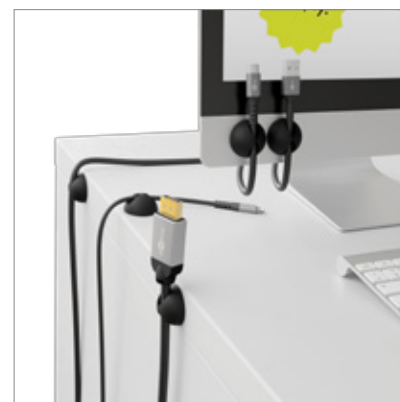

95040 Retail Blister