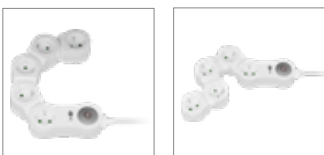

Um die Ecke gedacht.

Die neuen an-/ausschaltbaren Mehrfachsteckdosen.

Das Highlight der Serie ist die flexible 5-fach Steckdosenleiste, die sich geschmeidig ins Raumkonzept einfügt und deren einzelne Glieder sich individuell auf verschieden breite Euro- und Schuko-Stecker sowie Netzteile anpassen lassen. Alle die eine kompakte Lösung für den Schreibtisch suchen, werden beim neuen 4-fach Cube mit Doppel-USB-Anschluss fündig. Auch die klassischen 3-fach und 5-fach Steckdosenleisten wurden je um zwei USB-Ports ergänzt.

zum Anschluss von bis zu vier Elektrogeräten und zwei USB-Geräten

- mit 2 USB-Ladeports (1,05 A pro Port)
- beleuchteter AN-/AUS-Schalter
- mit Kindersicherung
- max. Belastbarkeit 3.680 W
- zweipolige Abschaltung
- platzsparend dank kompakter Würfelform

1,5 m 41268 Retail Box

Goobay

5-fach Steckdosenleiste mit Schalter und 2 USB Ports

zum Anschluss von bis zu fünf Elektrogeräten und zwei USB-Geräten

- mit 2 USB-Ladeports (2,1 A)
- beleuchteter AN-/AUS-Schalter
- mit Kindersicherung
- max. Belastbarkeit 3.680 W
- zweipolige Abschaltung

1,5 m 41265 Retail Box

Goobay

flexible 5-fach Steckdosenleiste mit Schalter

5x Schutzkontaktbuchse

- passt sich perfekt an die individuellen Platzverhältnisse an
- beleuchteter AN-/AUS-Schalter
- mit Kindersicherung
- max. Belastbarkeit 3.680 W
- zweipolige Abschaltung