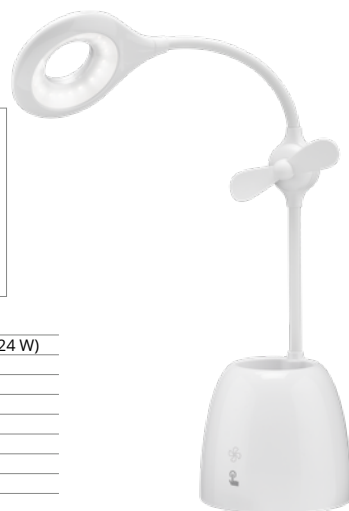

Schreibtischleuchten mit gewissen Vorzügen.

Gute Ideen im besten Licht.

Egal, ob mit Ventilator, praktischem Clip, Touchfeld-Bedienung oder einer Anzeige mit Kalender, Uhr und Temperatur – jede der vier Schreibtischleuchten besitzt mindestens ein Feature, auf das Ihre Kunden in Zukunft nicht mehr verzichten möchten. Die moderne, flexible Arbeitsplatzbeleuchtung fügt sich einfach in das Schreibtisch-Design ein. Dank der LED-Technik können sich Ihre Kunden am Schreibtisch über alles Mögliche den Kopf zerbrechen – bis auf die Lebensdauer ihrer Schreibtischleuchte.

Leistungsaufnahme	3 W (entspricht Glühlampe 24 W)
Nennlichtstrom	220 lm
Lichtfarbe	neutral-weiß (3750-4250 K)
Leuchtmittel-Typ	20 x SMD 2835 LED
Betriebsspannung	5 V (DC)
Farbwiedergabeindex	80 Ra
Nennlebensdauer	30.000 Std.
Abstrahlwinkel	120°
Maße	108 x 108 x 400 mm

Goobay

LED Schreibtischleuchte Fan + Pen Box

Innenbeleuchtung für Arbeitszimmer, Kinderzimmer, Schlafzimmer oder Büro

- trendiges Design mit Ventilator und Stiftbox
- stufenloser Dimmer mit Memory-Funktion und Touchfeld-Bedienung am Leuchtenfuß
- An-/Aus-Touchfeld für Ventilator am Leuchtenfuß
- flexibler Leuchtenarm ist 360° verstellbar
- fest integrierter Li-Ion-Akku 3,7 V/1200 mAh: Ladezeit 3-4 Std, Arbeitszeit (hellster Modus) 2-3 Std
- inkl. USB-Ladekabel, Länge ca. 100 cm
- ABS+PC Material - langlebig & hitzebeständig

Goobay

LED Schreibtischleuchte Base + Clip

Innenbeleuchtung für Arbeitszimmer, Schlafzimmer oder Büro

- modernes Design mit Standfuß und abnehmbarem Clip bietet zwei Verwendungsoptionen
- 3-Stufen-Dimmer mit Touchfeld-Bedienung am Leuchtenfuß
- flexibler Leuchtenarm ist 360° verstellbar
- ideale Dicke der Schreibtischplatte zur Clip-Befestigung: 10-35 mm
- fest integrierter Lithium-Akku 3,7 V/500 mAh: Ladezeit ca. 2,5 Std, Arbeitszeit (hellster Modus) ca. 1,5 Std
- inkl. Micro USB Ladekabel, Länge 120 cm
- ABS+PC Material - langlebig & hitzebeständig