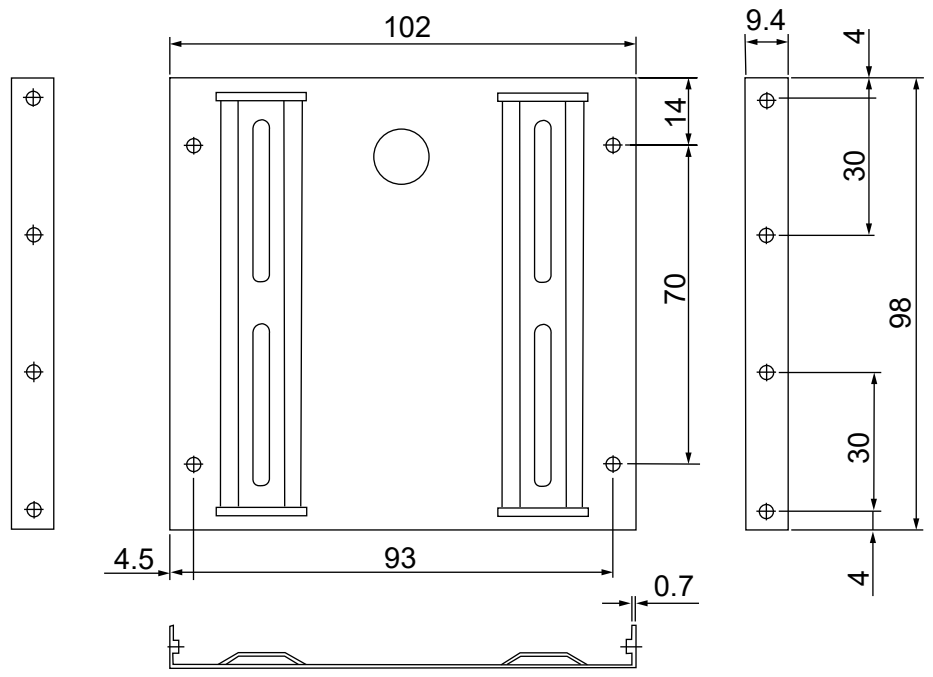

| Artikel-Nr. / Item No. | Farbe / Color |
|------------------------|-----------------|
| 93990 | schwarz / black |
| 94343 | beige / beige |

2,5 Zoll-Festplatten-Einbaurahmen auf 3,5 Zoll - 1-fach

- geeignet für den Einbau einer 2,5 Zoll-Festplatte in einen 3,5 Zoll-Gehäuseschacht
- unterstützt jede 2,5 Zoll HDD-/SSD-Festplatte
- hochwertiges Material und unkomplizierte Montage

Abmessungen: 100 x 10 x 100 mm
 Gewicht: 60 g

2.5 Inch Hard Drive Mounting Frame to 3.5 Inch - 1-fold

- suitable for the installation of a 2.5 inch hard disk in a 3.5 inch housing slot
- supports any 2.5 inch HDD/SSD hard drive
- high-quality material and uncomplicated assembly

Dimensions: 100 x 10 x 100 mm
 Weight: 60 g

| Änderungen | | Datum | Name | Bezeichnung | Blatt |
|--------------------------------------------|------|--------|------------|-----------------|-------|
| Datum | Name | gez.: | 04.04.2023 | RS | 1 |
| | | gepr.: | 23.02.2024 | ZK | |
| | | Norm: | | Zeichnungs-Nr.: | von |
| Änderungen vorbehalten / Subject to change | | | | 93990, 94343 | 1 |