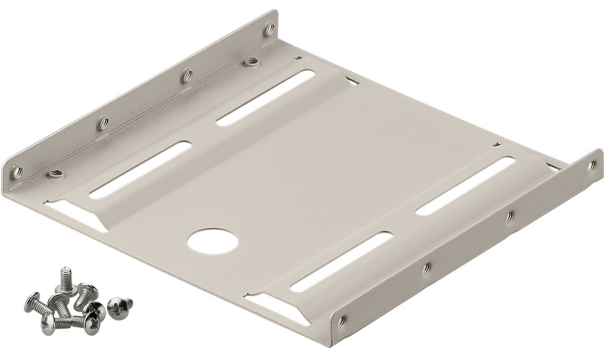

| Artikel-Nr. / Item No. | Farbe / Color |
|------------------------|-----------------|
| 93990 | schwarz / black |
| 94343 | beige / beige |

2,5 Zoll-Festplatten-Einbaurahmen auf 3,5 Zoll - 1-fach

- geeignet für den Einbau einer 2,5 Zoll-Festplatte in einen 3,5 Zoll-Gehäuseschacht
- unterstützt jede 2,5 Zoll HDD-/SSD-Festplatte
- hochwertiges Material und unkomplizierte Montage

Abmessungen: 100 x 10 x 100 mm
 Gewicht: 60 g

2.5 Inch Hard Drive Mounting Frame to 3.5 Inch - 1-fold

- suitable for the installation of a 2.5 inch hard disk in a 3.5 inch housing slot
- supports any 2.5 inch HDD/SSD hard drive
- high-quality material and uncomplicated assembly