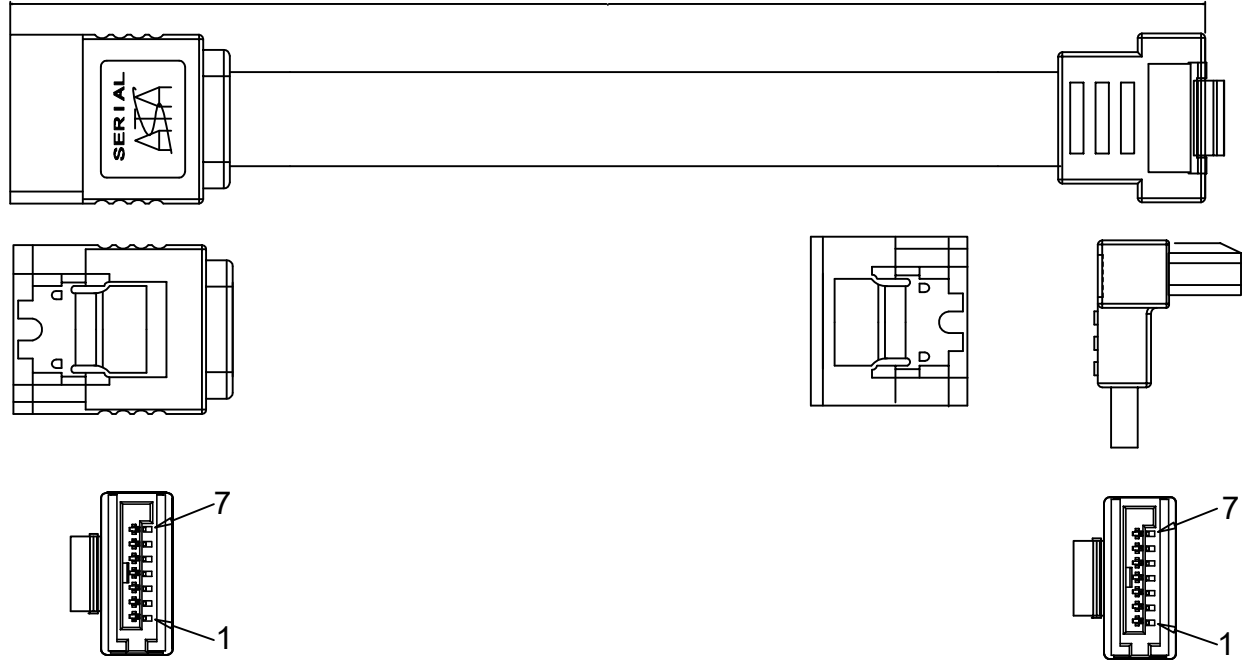

Schaltplan / Pin Out

Kabelquerschnitt / Cable cross-section

500 ± 10

HDD S-ATA-Kabel 1,5 GBit/s/3 GBit/s 90° Clip

- SATA II Serial ATA 3,0 Gbit/s
- mit Verriegelung für bessere Zugfestigkeit

Anschlüsse: SATA L-Typ Stecker
 SATA L-Typ Stecker 90°
Kabeltyp: Flachkabel
Material Kabelmantel: PVC
Kabellänge: 0,5 m
Farbe: rot

HDD S-ATA Cable 1.5 GBit/s/3 GBit/s 90° Clip

- SATA II Serial ATA 3,0 Gbit/s
- with interlock for better tensile strength

Connections: SATA L type plug
 SATA L type plug 90°
Cable type: flat cable
Material cable jacket: PVC
Cable length: 0.5 m
Color: red

Änderungen

Datum	Name	gez.:	Datum	Name
		ir	07.11.2023	ir
		ZK	07.11.2023	ZK
Änderungen vorbehalten / Subject to change				

Bezeichnung
 CAK SATA 300-050 90° down CLIP
 0.50m
Zeichnungs-Nr.:
 93116

Blatt
 1
von
 1