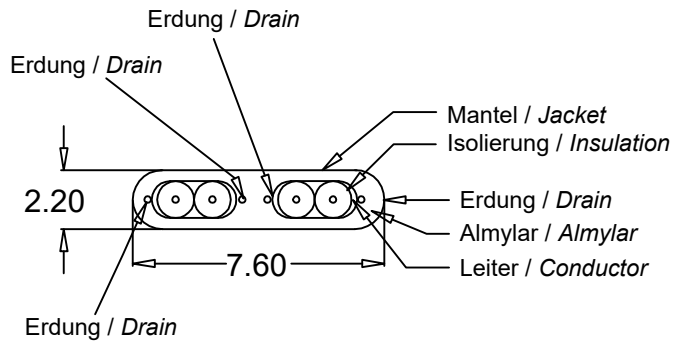

Schaltplan / Pin Out

Kabelquerschnitt / Cable cross-section

500 ± 10

HDD S-ATA-Kabel 1,5 GBit/s/3 GBit/s 90° Clip

- SATA II Serial ATA 3,0 Gbit/s
- mit Verriegelung für bessere Zugfestigkeit

Anschlüsse: SATA L-Typ Stecker
 SATA L-Typ Stecker 90°
Kabeltyp: Flachkabel
Material Kabelmantel: PVC
Kabellänge: 0,5 m
Farbe: rot

HDD S-ATA Cable 1.5 GBit/s/3 GBit/s 90° Clip

- SATA II Serial ATA 3,0 Gbit/s
- with interlock for better tensile strength

Connections: SATA L type plug
 SATA L type plug 90°
Cable type: flat cable
Material cable jacket: PVC
Cable length: 0.5 m
Color: red

Änderungen

Datum	Name	gez.:	Datum	Name
		ir	07.11.2023	ir
		ZK	07.11.2023	ZK
Änderungen vorbehalten / Subject to change				

Bezeichnung
 CAK SATA 300-050 90° down CLIP
 0.50m
Zeichnungs-Nr.:
 93116

Blatt
 1
von
 1