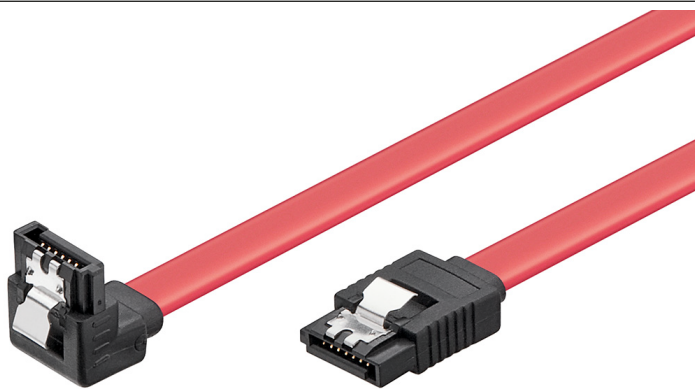

Schaltplan / Pin Out

Kabelquerschnitt / Cable cross-section

500 ± 10

HDD S-ATA-Kabel 1,5 GBit/s/3 GBit/s 90° Clip

- SATA II Serial ATA 3,0 Gbit/s
- mit Verriegelung für bessere Zugfestigkeit

Anschlüsse: SATA L-Typ Stecker
 SATA L-Typ Stecker 90°
Kabeltyp: Flachkabel
Material Kabelmantel: PVC
Kabellänge: 0,5 m
Farbe: rot

HDD S-ATA Cable 1.5 GBit/s/3 GBit/s 90° Clip

- SATA II Serial ATA 3,0 Gbit/s
- with interlock for better tensile strength

Connections: SATA L type plug
 SATA L type plug 90°
Cable type: flat cable
Material cable jacket: PVC
Cable length: 0.5 m
Color: red

Änderungen

Datum	Name	gez.:	Datum	Name
		ir	07.11.2023	ir
		ZK	07.11.2023	ZK
Änderungen vorbehalten / Subject to change				

Bezeichnung
 CAK SATA 300-050 90° down CLIP
 0.50m
Zeichnungs-Nr.:
 93116

Blatt
 1
von
 1