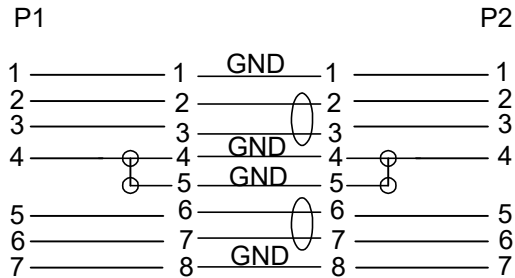

Schaltplan / Pin Out

Kabelquerschnitt / Cable cross-section

500 ± 10

HDD S-ATA-Kabel 1,5 GBit/s/3 GBit/s 90° Clip

- SATA II Serial ATA 3,0 Gbit/s
- mit Verriegelung für bessere Zugfestigkeit

Anschlüsse: SATA L-Typ Stecker
 SATA L-Typ Stecker 90°
Kabeltyp: Flachkabel
Material Kabelmantel: PVC
Kabellänge: 0,5 m
Farbe: rot

HDD S-ATA Cable 1.5 GBit/s/3 GBit/s 90° Clip

- SATA II Serial ATA 3,0 Gbit/s
- with interlock for better tensile strength

Connections: SATA L type plug
 SATA L type plug 90°
Cable type: flat cable
Material cable jacket: PVC
Cable length: 0.5 m
Color: red

Änderungen

Datum	Name	gez.:	Datum	Name
		ir	07.11.2023	ir
		ZK	07.11.2023	ZK
Änderungen vorbehalten / Subject to change				

Bezeichnung
 CAK SATA 300-050 90° down CLIP
 0.50m
Zeichnungs-Nr.:
 93116

Blatt
 1
von
 1