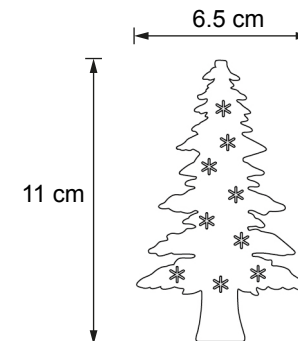

1 2 3 4 5 6 7 8 9 10 11 12 13 14

A

Dekoelement / Decorative part

B

C

D

**10er LED-Lichterkette "Tannenbaum"**

- mit Timer-Funktion (6 Std. an / 18 Std. aus) und Schalter mit 3 Positionen (ON/OFF/Timer)
- batteriebetrieben (2 x AA, nicht im Lieferumfang enthalten)
- IP20 - für den Innenbereich
- Anhänger aus Metall (weiß, ca. 6,5 x 11 x 1 cm)

**String Light "Christmas Tree" with 10 LEDs**

- with timer function (6 hours on / 18 hours off) and switch with 3 positions (ON/OFF/timer)
- battery operated (2 x AA, not included)
- IP20 - for indoor use
- pendants made of metal (white, approx. 6.5 x 11 x 1 cm)

Lichtquelle: Leuchtdiode (LED)  
 Lichtfarbe: warm-weiß  
 Farbtemperatur: 3000 K  
 Max. Leistungsaufnahme pro LED: 0,04 W  
 Dimmbarkeit: nicht dimmbar  
 Bemessungslichtstrom pro LED: 5 lm  
 Betriebsspannung: 3 V ===  
 Bemessungslebensdauer: 10000 Std.  
 Material: PVC, Metall  
 Gesamtlänge: 130 cm  
 Gewicht: 263 g  
 Abmessungen Batteriefach: 8,3 x 3,3 x 1,8 cm

Light source: light emitting diode (LED)  
 Light colour: warm white  
 Color temperature: 3000 K  
 Max. power consumption per LED: 0.04 W  
 Dimmability: not dimmable  
 Rated luminous flux per LED: 5 lm  
 Operating voltage: 3 V ===  
 Rated lamp lifetime: 10000 h  
 Material: PVC, metal  
 Total length: 130 cm  
 Weight: 263 g  
 Dimensions battery compartment: 8.3 x 3.3 x 1.8 cm