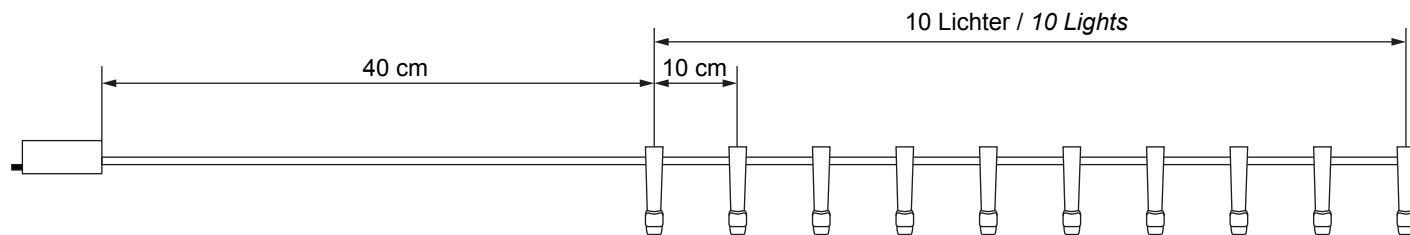

1 2 3 4 5 6 7 8 9 10 11 12 13 14

A

Dekoelement / Decorative part

B

C

D

**10er LED-Lichterkette "Tannenbaum"**

- mit Timer-Funktion (6 Std. an / 18 Std. aus) und Schalter mit 3 Positionen (ON/OFF/Timer)
- batteriebetrieben (2 x AA, nicht im Lieferumfang enthalten)
- IP20 - für den Innenbereich
- Anhänger aus Metall (weiß, ca. 6,5 x 11 x 1 cm)

**String Light "Christmas Tree" with 10 LEDs**

- with timer function (6 hours on / 18 hours off) and switch with 3 positions (ON/OFF/timer)
- battery operated (2 x AA, not included)
- IP20 - for indoor use
- pendants made of metal (white, approx. 6.5 x 11 x 1 cm)

Lichtquelle: Leuchtdiode (LED)  
 Lichtfarbe: warm-weiß  
 Farbtemperatur: 3000 K  
 Max. Leistungsaufnahme pro LED: 0,04 W  
 Dimmbarkeit: nicht dimmbar  
 Bemessungslichtstrom pro LED: 5 lm  
 Betriebsspannung: 3 V ===  
 Bemessungslebensdauer: 10000 Std.  
 Material: PVC, Metall  
 Gesamtlänge: 130 cm  
 Gewicht: 263 g  
 Abmessungen Batteriefach: 8,3 x 3,3 x 1,8 cm

Light source: light emitting diode (LED)  
 Light colour: warm white  
 Color temperature: 3000 K  
 Max. power consumption per LED: 0.04 W  
 Dimmability: not dimmable  
 Rated luminous flux per LED: 5 lm  
 Operating voltage: 3 V ===  
 Rated lamp lifetime: 10000 h  
 Material: PVC, metal  
 Total length: 130 cm  
 Weight: 263 g  
 Dimensions battery compartment: 8.3 x 3.3 x 1.8 cm