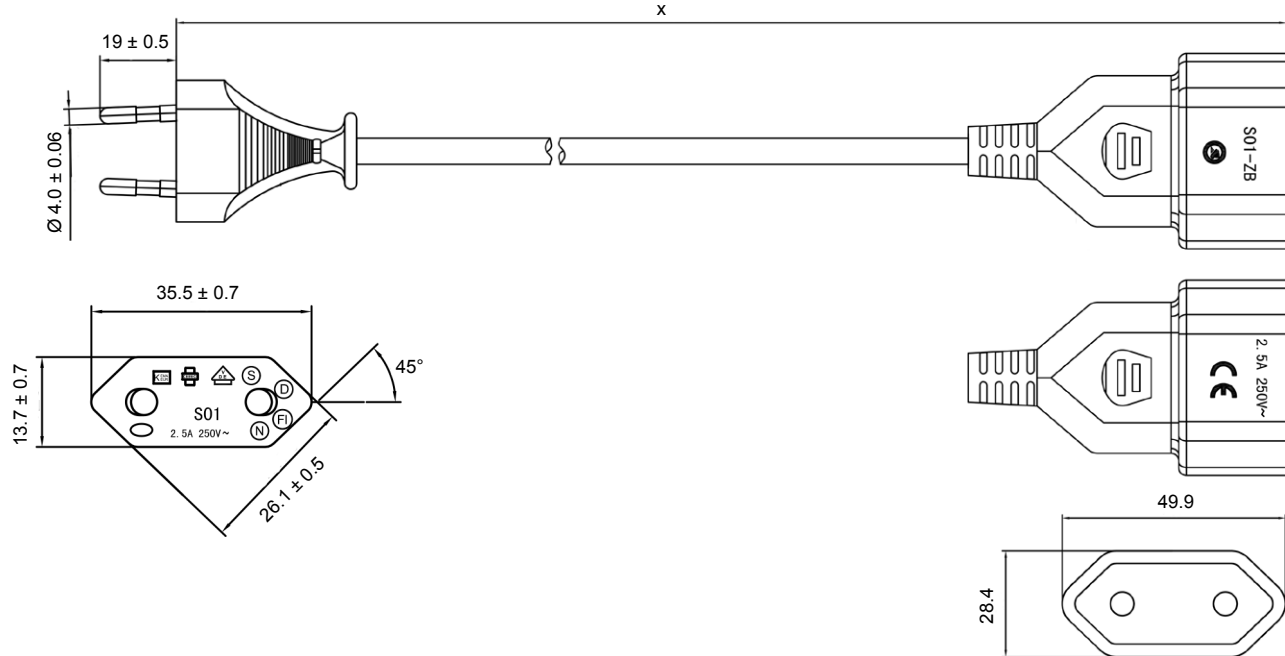

1 2 3 4 5 6 7 8 9 10 11 12 13 14

A

B

C

D

E

A

B

C

D

E

Art. Nr. / Art. No.	Beschreibung /Description	Farbe / Colour	Länge x / Length x [m]
51356	NK 113 W-200	Weiß / White	2,0 / 2.0
50507	NK 113 W-300	Weiß / White	3,0 / 3.0
50509	NK 113 W-500	Weiß / White	5,0 / 5.0
51355	NK 113 S-200	Schwarz / Black	2,0 / 2.0
50508	NK-113 S-300	Schwarz / Black	3,0 / 3.0
50510	NK-113 S-500	Schwarz / Black	5,0 / 5.0

F

G

H

F

G

H

**Euro-Netzkabel Verlängerung**

- Anschlüsse: Eurostecker (Typ C, CEE 7/16)  
Eurobuchse (Typ C, CEE 7/16)
- Kabel: H03VVH2-F 2 x 0,75 mm<sup>2</sup>
- 250 V<sub>~</sub> , 2,5 A max.
- RoHS-konform

**Euro power cable extension**

- Connections: Euro plug (type C, CEE 7/16)  
Euro socket (type C, CEE 7/16)
- Cable: H03VVH2-F 2 x 0.75 mm<sup>2</sup>
- 250 V<sub>~</sub> , 2.5 A max.
- RoHS compliant

I