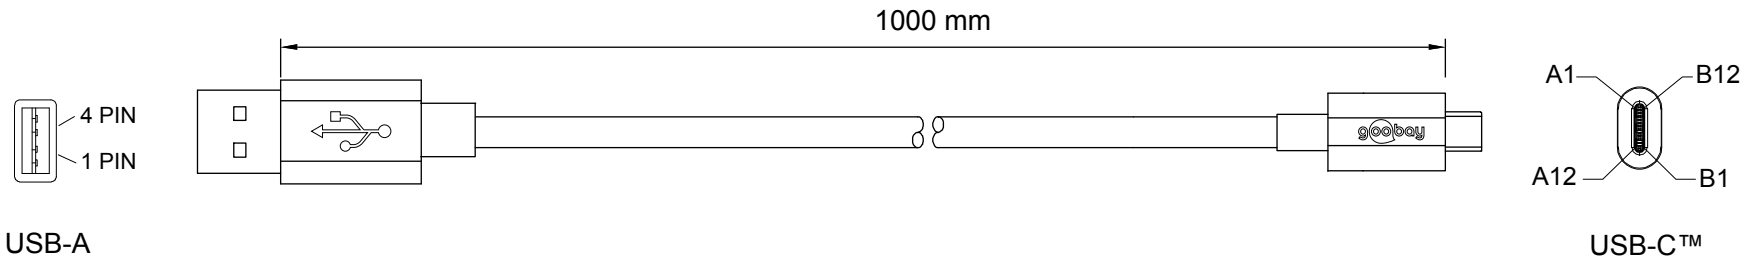

Kabel

Anschlüsse: USB 2.0-Stecker (Typ A),
USB-C™-Stecker
Max. Datenübertragungsrate: 480 Mbit/s
Kabellänge: 1 m
Gewicht: 24 g

Dual USB-C™ charger set 2.4 A

- Set with charger and USB-C™ cable

Charger

Connectors: Euro plug (Typ C, CEE 7/16),
2x USB 2.0 jack (type A)
Input: 100-240 V ~, 50/60 Hz, 0.5 A
Output: 5.0 V ===, 2.4 A max., 12.0 W
Ø Active efficiency: 80.5 %
Efficiency at low load (10 %): 72.2 %
Power consumption at no load: 0.07 W
Weight: 35.5 g

Cable

Connectors: USB 2.0 plug (type A),
USB-C™ plug
Max. Data transmission rate: 480 Mbit/s
Cable length: 1 m
Weight: 24 g

Änderungen

Datum	Name	gez.:	Datum	Name
		gez.:	02.06.2021	aw
		gepr.:	02.06.2021	aw
		Norm:		
Änderungen vorbehalten / Subject to change				

Bezeichnung		Blatt
TRA SET USB-C 2xUSB 12W/2,4A 1,0m PL		1/2
Zeichnungs-Nr.:		von
44986, 44987		

Anschlussdiagramm / Wiring diagram

Aderquerschnitt / Wire cross section

Änderungen		Datum	Name	Bezeichnung	Blatt
Datum	Name	gez.: 02.06.2021	aw	TRA SET USB-C 2xUSB 12W/2,4A 1,0m PL	2/2
		gepr.: 02.06.2021	aw		
		Norm:		Zeichnungs-Nr.:	von
Änderungen vorbehalten / Subject to change				45293, 45300	