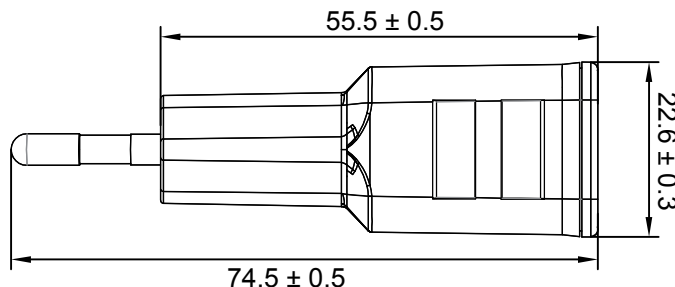

1	2	3	4	5	6	7	8	9	10	11	12	13	14
Art.-Nr. / Item No.		Farbe / Colour											
44986		schwarz / black											
44987		weiß / white											

USB-C™ Dual Ladeset 2,4 A

- Set aus Ladegerät und USB-C™-Kabel

Ladegerät

Anschlüsse: Eurostecker (Typ C, CEE 7/16),
2x USB 2.0-Buchse (Typ A)
Eingang: 100-240 V ~, 50/60 Hz, 0,5 A
Ausgang: 5,0 V ===, 2,4 A max., 12,0 W
Ø Effizienz im Betrieb: 80,5 %
Effizienz bei geringer Last (10 %): 72,2 %
Leistungsaufnahme bei Nulllast: 0,07 W
Gewicht: 35,5 g

Kabel

Anschlüsse: USB 2.0-Stecker (Typ A),
USB-C™-Stecker
Max. Datenübertragungsrate: 480 Mbit/s
Kabellänge: 1 m
Gewicht: 24 g

Dual USB-C™ charger set 2.4 A

- Set with charger and USB-C™ cable

Charger

Connectors: Euro plug (Typ C, CEE 7/16),
2x USB 2.0 jack (type A)
Input: 100-240 V ~, 50/60 Hz, 0.5 A
Output: 5.0 V ===, 2.4 A max., 12.0 W
Ø Active efficiency: 80.5 %
Efficiency at low load (10 %): 72.2 %
Power consumption at no load: 0.07 W
Weight: 35.5 g

Cable

Connectors: USB 2.0 plug (type A),
USB-C™ plug
Max. Data transmission rate: 480 Mbit/s
Cable length: 1 m
Weight: 24 g

Änderungen

Datum	Name	gez.:	Datum	Name
		gez.:	02.06.2021	aw
		gepr.:	02.06.2021	aw
		Norm:		
Änderungen vorbehalten / Subject to change				

Bezeichnung		Blatt
TRA SET USB-C 2xUSB 12W/2,4A 1,0m PL		1/2
Zeichnungs-Nr.:		von
44986, 44987