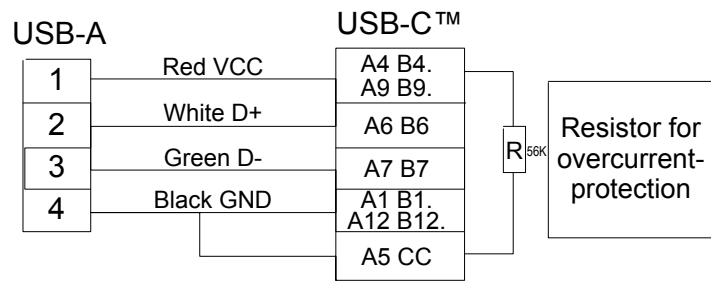

Cable

Connectors: USB 2.0 plug (type A),
USB-C™ plug
Max. Data transmission rate: 480 Mbit/s
Cable length: 1 m
Weight: 24 g

Änderungen

Datum	Name	gez.:	Datum	Name
		gez.:	02.06.2021	aw
		gepr.:	02.06.2021	aw
		Norm:		
Änderungen vorbehalten / Subject to change				

Bezeichnung		Blatt
TRA SET USB-C 2xUSB 12W/2,4A 1,0m PL		1/2
Zeichnungs-Nr.:		von
44986, 44987		

Anschlussdiagramm / Wiring diagram

Aderquerschnitt / Wire cross section

Änderungen		Datum	Name	Bezeichnung	Blatt
Datum	Name	gez.: 02.06.2021	aw	TRA SET USB-C 2xUSB 12W/2,4A 1,0m PL	2/2
		gepr.: 02.06.2021	aw		
		Norm:		Zeichnungs-Nr.:	von
Änderungen vorbehalten / Subject to change				45293, 45300	